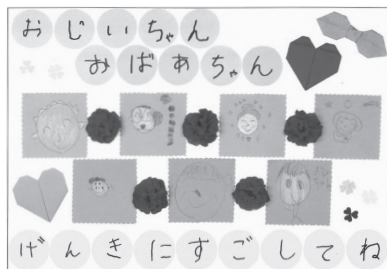

今年はいかいらしいメッセージカード付き。みその幼稚園とこじか保育園の園児の皆さんが地域のおじいちゃん・おばあちゃんのために絵も描いてくださいました。

あまりの可愛さにお預かりした職員もにっこりしてしまいました!(^^)

これからも皆さまが健康にお過ごしになれますようにお祈り申し上げます。

みその幼稚園の園児の皆さんより

こじか保育園の園児の皆さんより

狂犬病予防注射 集合注射の中止について

新型コロナウイルスの影響で実施を延期しておりましたが、今年度については「中止」とすることが決まりました。