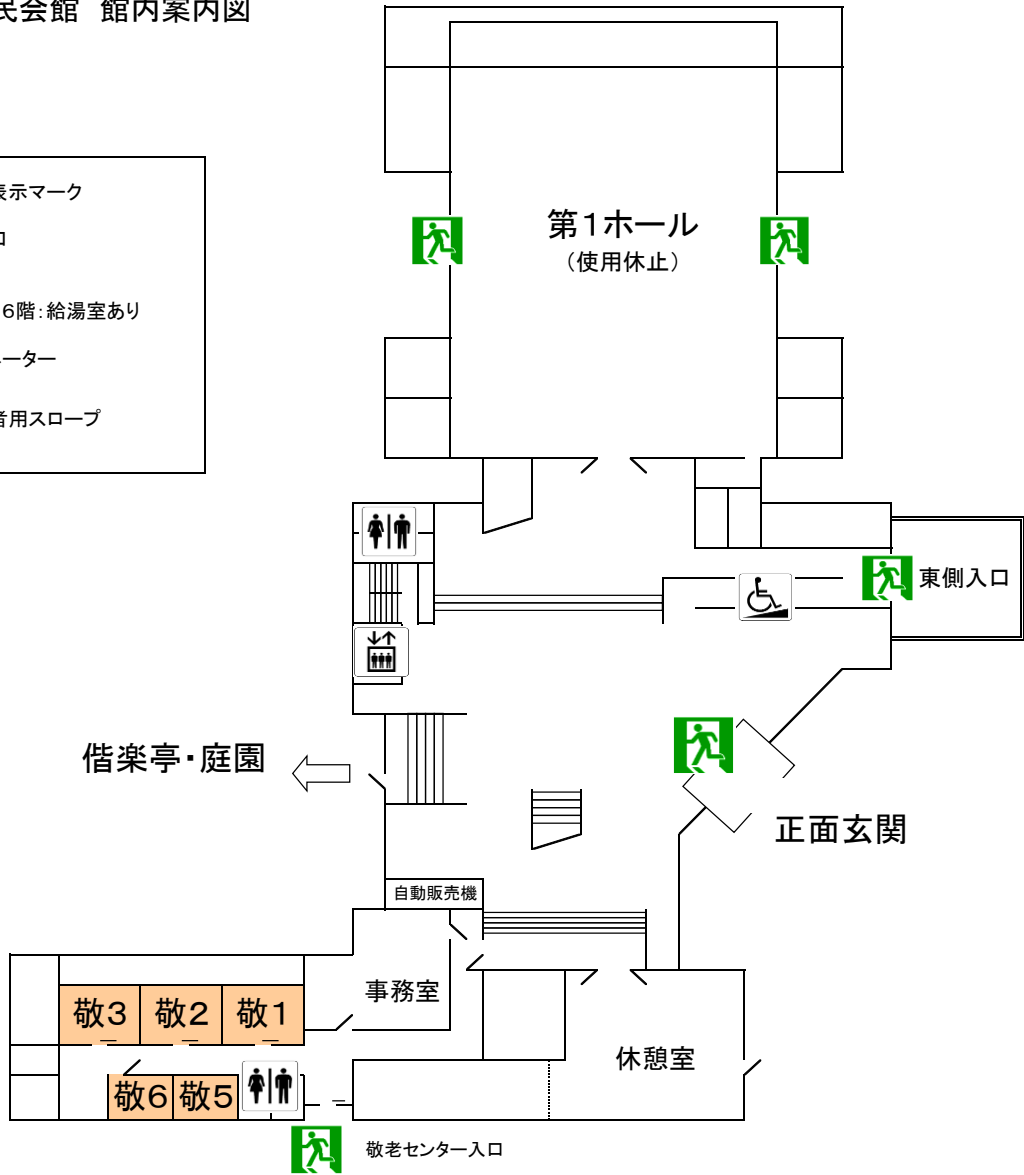

福島市市民会館 館内案内図

1階

表示マーク

-  非常口
-  トイレ
2階～6階: 給湯室あり
-  エレベーター
-  身障者用スロープ

2階