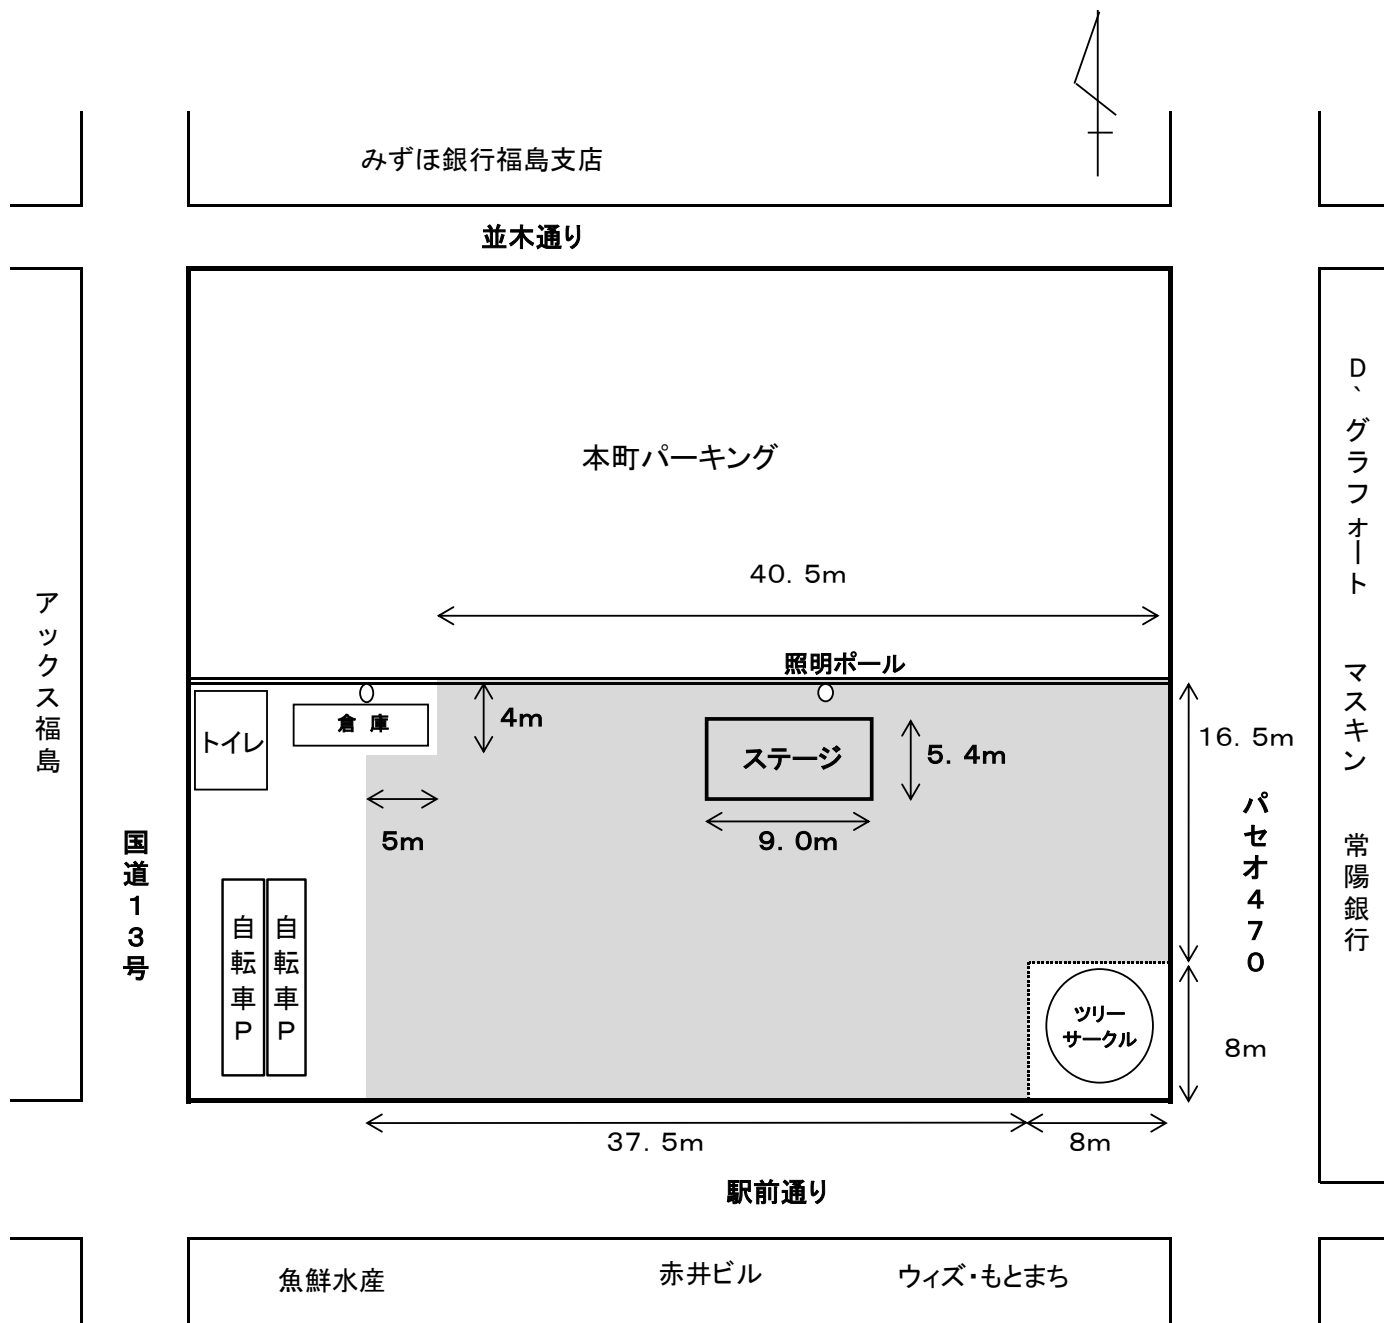

(仮称)街なか広場 使用箇所図

所在：福島市本町17-1ほか地内

= 有効面積

- ・ ご利用可能な広場の有効面積（倉庫、ツリーサークル周辺は除く）は、**1030㎡**です。
- ・ 広場内は、原則車両乗り入れ禁止です。どうしても乗り入れが必要な場合には、別途協議が必要となります。
- ・ 広場の照明灯は、周辺の明るさにより自動点灯・消灯となります。
- ・ 広場内は、全ての人々が自由に入出りできるよう、施設物等の配置には十分にご留意下さい。入場を制限（入場券販売等）するような行為は禁止しております。
- ・ イベントを行う際は、周辺の環境を妨げないよう（異臭・騒音・振動etc.）十分に配慮して下さい。