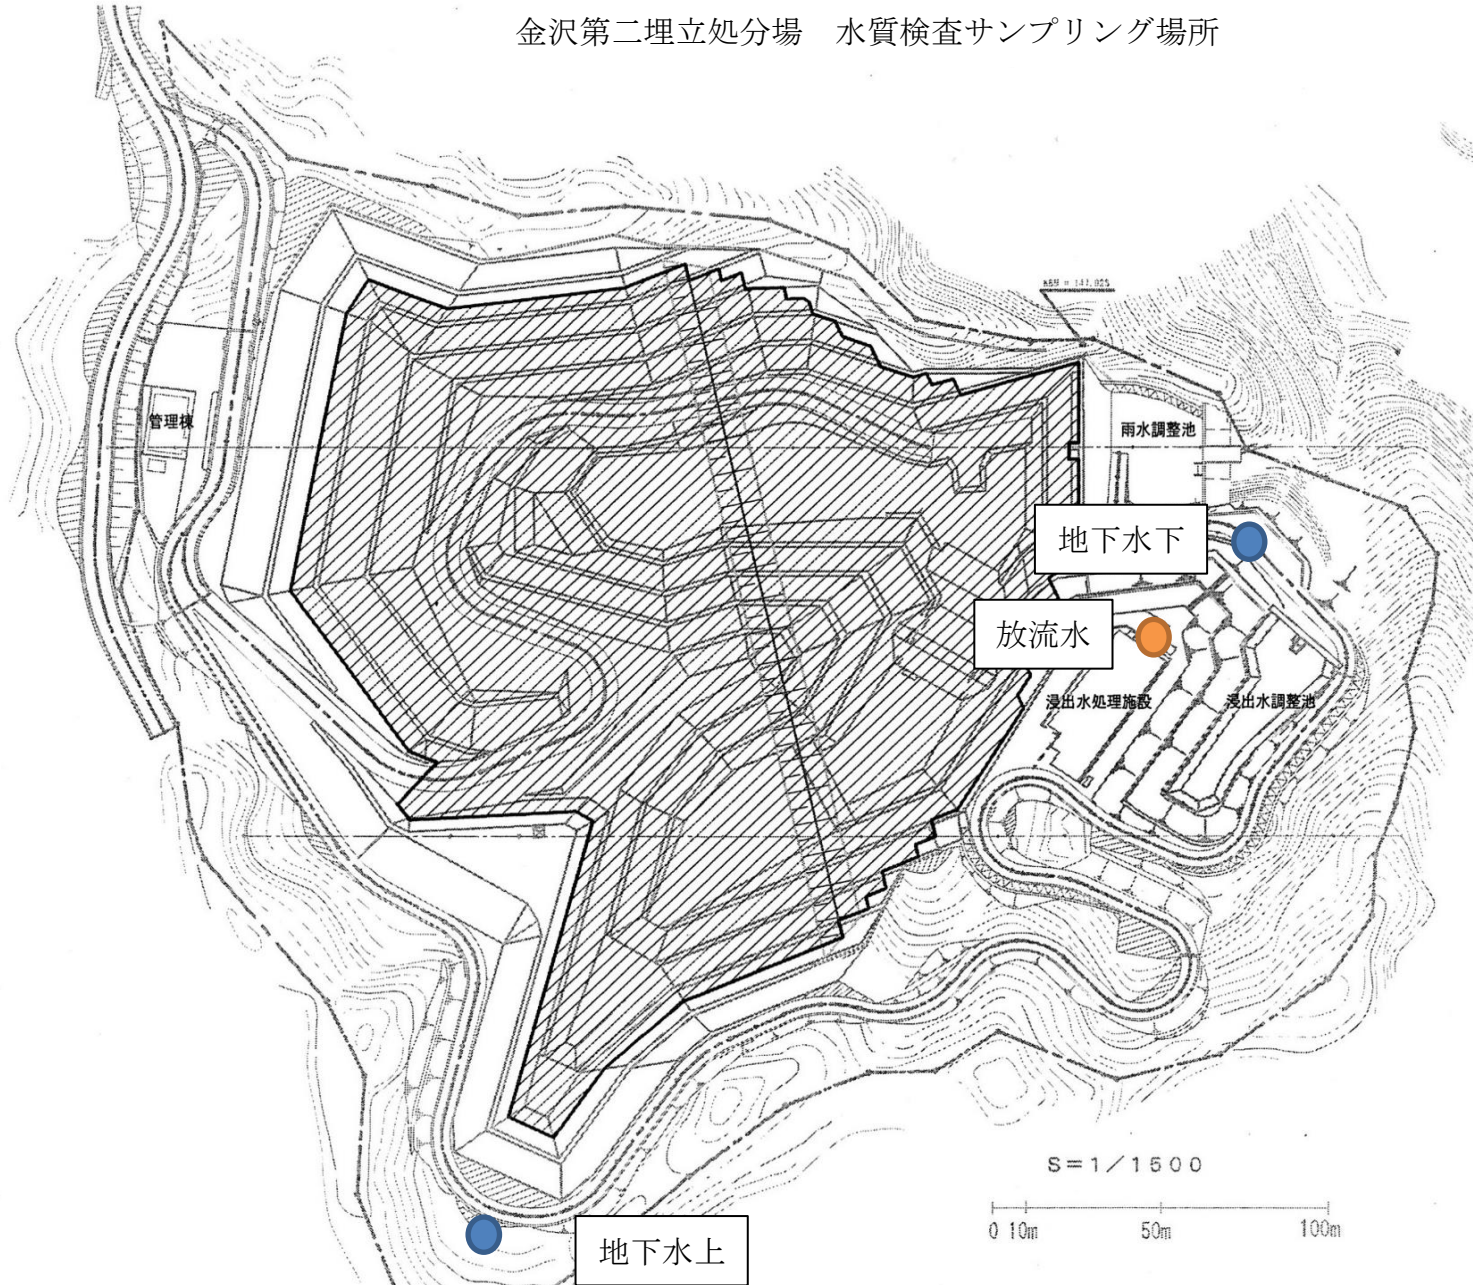

金沢第二埋立処分場 水質検査サンプリング場所

凡例