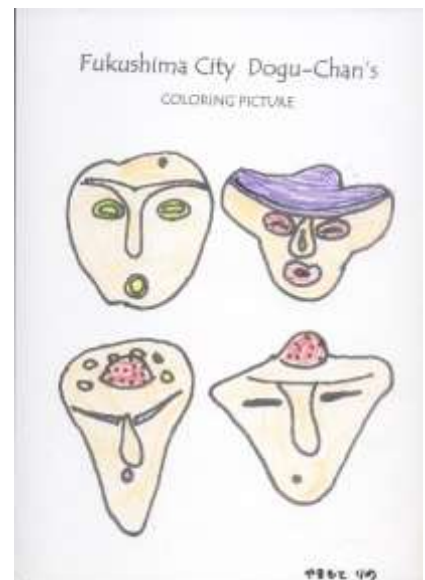

どぐうちゃんずぬりえ 作品紹介

〈福島東こども園 編〉