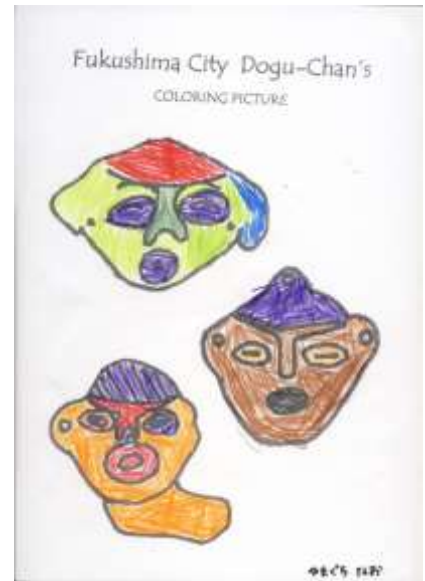

どぐうちゃんずぬりえ 作品紹介

〈福島東こども園 編〉