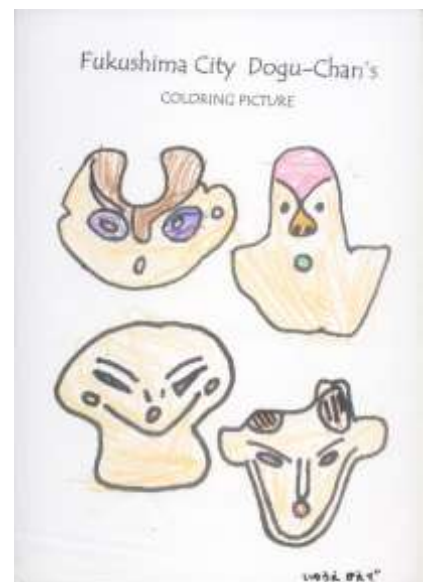

どぐうちゃんずぬりえ 作品紹介

〈福島東こども園 編〉