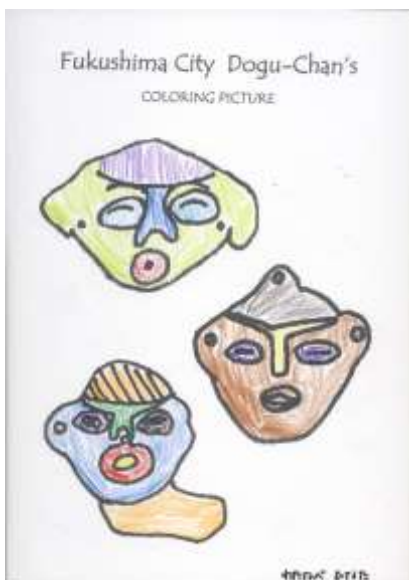

どぐうちゃんずぬりえ 作品紹介

〈福島東こども園 編〉