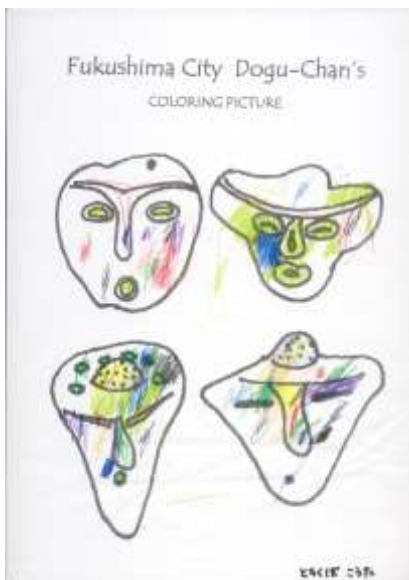

どぐうちゃんずぬりえ 作品紹介

〈福島東こども園 編〉