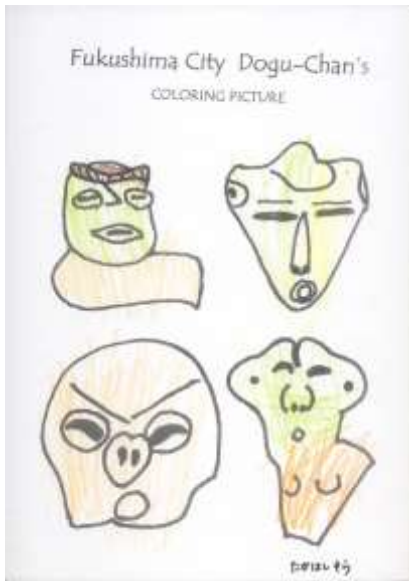

どぐうちゃんずぬりえ 作品紹介

〈福島東こども園 編〉