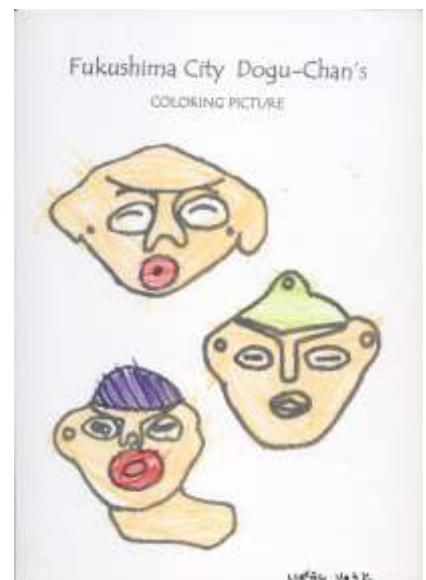

どぐうちゃんずぬりえ 作品紹介

〈福島東こども園 編〉