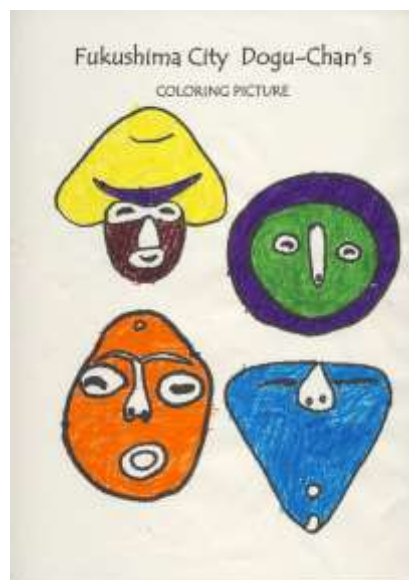

どぐうちゃんずぬりえ 作品紹介

《いいの認定こども園 編》

今回は、いいの認定こども園のみなさんの作品をご紹介します！

塗るだけでなく、体も描いている作品もありました！
皆さんの個性が光る「どぐうちゃんず」作品です♪

いいの認定こども園のみなさん、応募ありがとうございました！

作品はまだまだ募集中です♪みなさんの応募お待ちしております！

もし「しゃがむ土偶」が
立ち上がったら、
どれくらいの
高さになるかな？

国重要文化財
「しゃがむ土偶」

どぐうちゃんずぬりえ 作品紹介

〈いいの認定こども園 編〉

どぐうちゃんずぬりえ 作品紹介

〈いいの認定こども園 編〉

どぐうちゃんずぬりえ 作品紹介

〈いいの認定こども園 編〉

どぐうちゃんずぬりえ 作品紹介