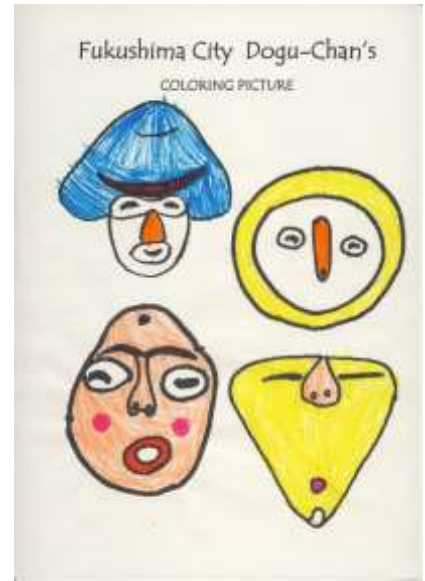

どぐうちゃんずぬりえ 作品紹介

《いいの認定こども園 編》

今回は、いいの認定こども園のみなさんの作品をご紹介します！

塗るだけでなく、体も描いている作品もありました！
皆さんの個性が光る「どぐうちゃんず」作品です♪

いいの認定こども園のみなさん、応募ありがとうございました！

作品はまだまだ募集中です♪みなさんの応募お待ちしております！

もし「しゃがむ土偶」が
立ち上がったら、
どれくらいの
高さになるかな？

国重要文化財
「しゃがむ土偶」

どぐうちゃんずぬりえ 作品紹介

〈いいの認定こども園 編〉

どぐうちゃんずぬりえ 作品紹介

〈いいの認定こども園 編〉

どぐうちゃんずぬりえ 作品紹介

〈いいの認定こども園 編〉

どぐうちゃんずぬりえ 作品紹介