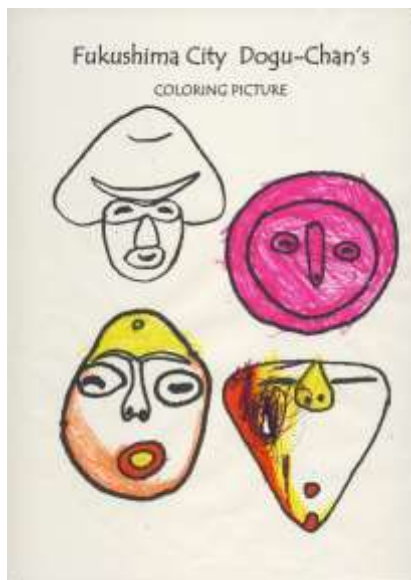

どぐうちゃんずぬりえ 作品紹介

《いいの認定こども園 編》

今回は、いいの認定こども園のみなさんの作品をご紹介します！

塗るだけでなく、体も描いている作品もありました！
皆さんの個性が光る「どぐうちゃんず」作品です♪

いいの認定こども園のみなさん、応募ありがとうございました！

作品はまだまだ募集中です♪みなさんの応募お待ちしております！

もし「しゃがむ土偶」が
立ち上がったら、
どれくらいの
高さになるかな？

国重要文化財
「しゃがむ土偶」

どぐうちゃんずぬりえ 作品紹介

〈いいの認定こども園 編〉

どぐうちゃんずぬりえ 作品紹介

〈いいの認定こども園 編〉

どぐうちゃんずぬりえ 作品紹介

〈いいの認定こども園 編〉

どぐうちゃんずぬりえ 作品紹介