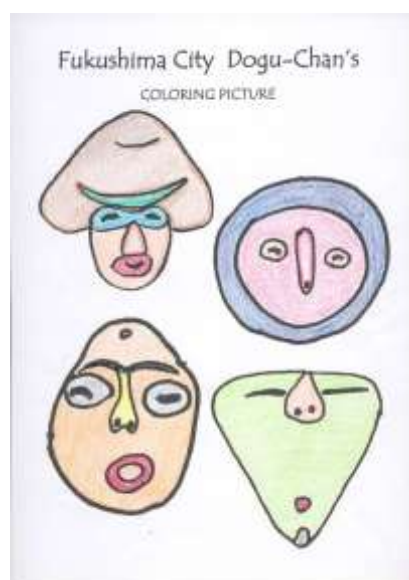

どぐうちゃんずぬりえ 作品紹介

〈令和2年5月編〉

今回は、令和2年5月にみなさんからいただいた作品をご紹介します！

ほんものの土偶そっくりな色づかいから、カラフルなものまで、個性豊かな「どぐうちゃんず」作品をお送りいただきました♪、角が生えちゃった！作品もありますね。

塗るだけでなく、色紙を貼ってデコレーションした作品もありました。
応募いただいたみなさん、ありがとうございました！

作品はまだ募集中です♪みなさんの応募お待ちしております！

ハマグチさんの作品

ピノ助さんの作品

なつこさんの作品

ひまりさんの作品

どぐうちゃんずぬりえ 作品紹介

〈令和2年5月編〉

渡辺あゆみさんの作品

夢みるどぐうちゃんさんの作品