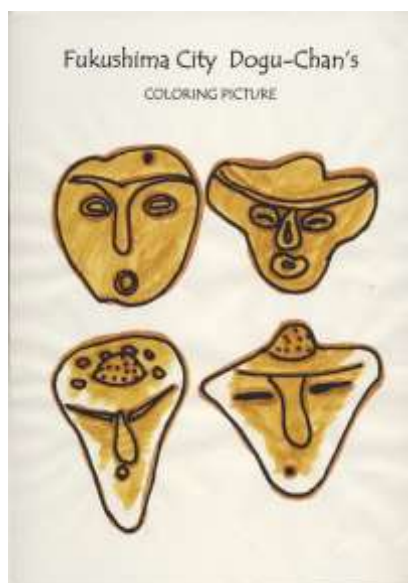

どぐうちゃんずぬりえ 作品紹介

〈令和2年5月編〉

今回は、令和2年5月にみなさんからいただいた作品をご紹介します！

ほんものの土偶そっくりな色づかいから、カラフルなものまで、個性豊かな「どぐうちゃんず」作品をお送りいただきました♪、角が生えちゃった！作品もありますね。

塗るだけでなく、色紙を貼ってデコレーションした作品もありました。
応募いただいたみなさん、ありがとうございました！

作品はまだ募集中です♪みなさんの応募お待ちしております！

ハマグチさんの作品

ピノ助さんの作品

なつこさんの作品

ひまりさんの作品

どぐうちゃんずぬりえ 作品紹介

〈令和2年5月編〉

渡辺あゆみさんの作品

夢みるどぐうちゃんさんの作品