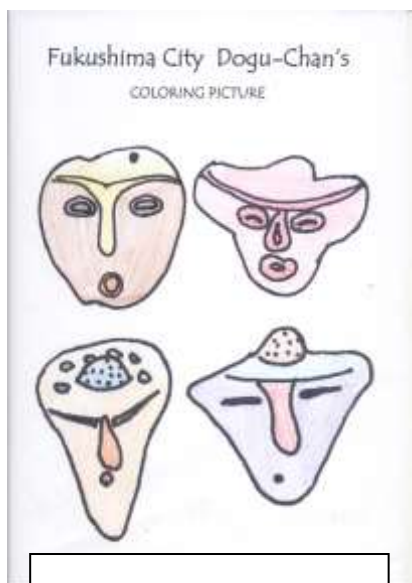

どぐうちゃんずぬりえ 作品紹介

〈令和2年5月編〉

吉田優希さんの作品