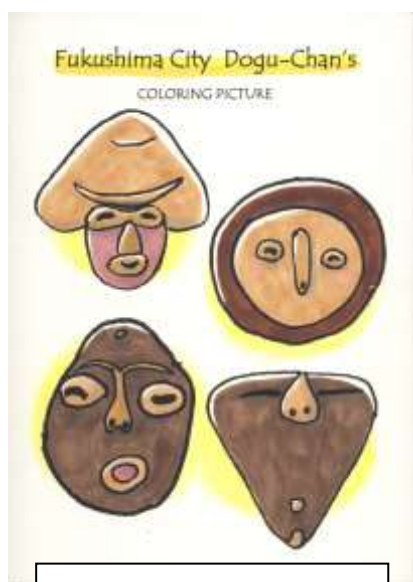

どぐうちゃんずぬりえ 作品紹介

〈令和2年5月編〉

今回は、令和2年5月にみなさんからいただいた作品をご紹介します！

ほんものの土偶そっくりな色づかいから、カラフルなものまで、個性豊かな「どぐうちゃんず」作品をお送りいただきました♪、角が生えちゃった！作品もありますね。

塗るだけでなく、色紙を貼ってデコレーションした作品もありました。
応募いただいたみなさん、ありがとうございました！

作品はまだ募集中です♪みなさんの応募お待ちしております！