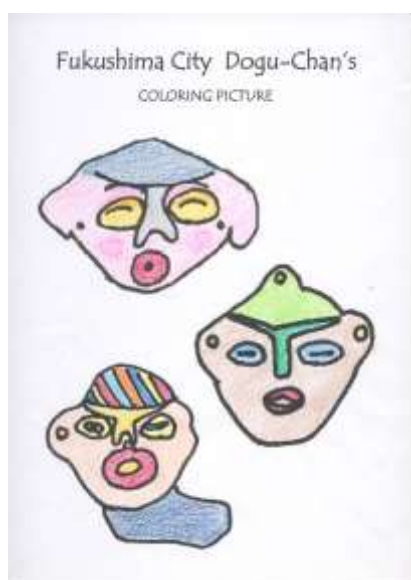

どぐうちゃんずぬりえ 作品紹介

〈令和2年5月編〉

今回は、令和2年5月にみなさんからいただいた作品をご紹介します！

ほんものの土偶そっくりな色づかいから、カラフルなものまで、個性豊かな「どぐうちゃんず」作品をお送りいただきました♪、角が生えちゃった！作品もありますね。

塗るだけでなく、色紙を貼ってデコレーションした作品もありました。
応募いただいたみなさん、ありがとうございました！

作品はまだ募集中です♪みなさんの応募お待ちしております！

ハマグチさんの作品

ピノ助さんの作品

なつこさんの作品

ひまりさんの作品

どぐうちゃんずぬりえ 作品紹介

〈令和2年5月編〉

渡辺あゆみさんの作品

夢みるどぐうちゃんさんの作品