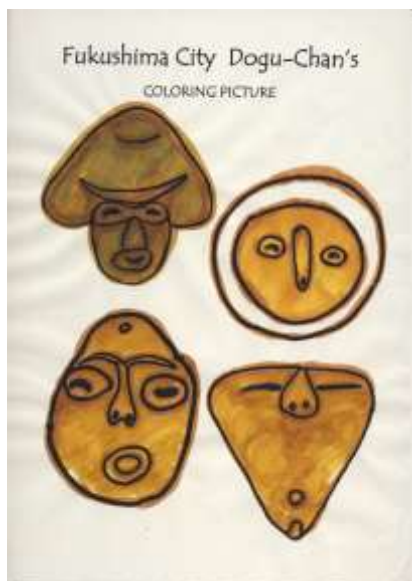

どぐうちゃんずぬりえ 作品紹介

〈令和2年5月編〉

今回は、令和2年5月にみなさんからいただいた作品をご紹介します！

ほんものの土偶そっくりな色づかいから、カラフルなものまで、個性豊かな「どぐうちゃんず」作品をお送りいただきました♪、角が生えちゃった！作品もありますね。

塗るだけでなく、色紙を貼ってデコレーションした作品もありました。
応募いただいたみなさん、ありがとうございました！

作品はまだ募集中です♪みなさんの応募お待ちしております！

ハマグチさんの作品

ピノ助さんの作品

なつこさんの作品

ひまりさんの作品

どぐうちゃんずぬりえ 作品紹介

〈令和2年5月編〉

渡辺あゆみさんの作品

夢みるどぐうちゃんさんの作品