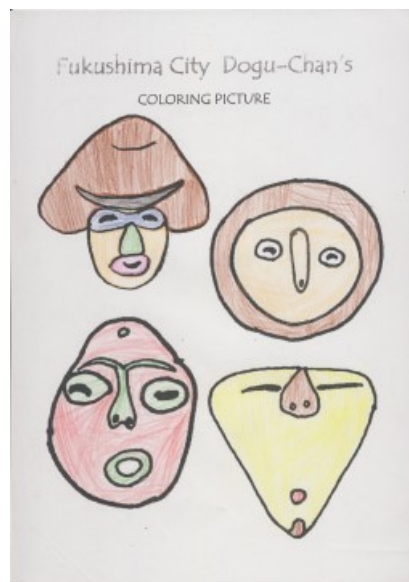

どぐうちゃんずぬりえ 作品紹介

〈岸和田市立山直中学校 Part2 編〉

今回は、岸和田市立山直中学校のみなさんからいただいた作品をご紹介します！
たくさんいただいたので複数回に分けて紹介していきます。今回はPart2です♪

ボディペイントのような模様が描かれている作品も☆
自由に塗ってもらってとても嬉しいです♪

岸和田市立山直中学校のみなさん、ご応募ありがとうございました！

どぐうちゃんずぬりえ 作品紹介

〈岸和田市立山直中学校 Part2 編〉

どぐうちゃんずぬりえ 作品紹介

〈岸和田市立山直中学校 Part2 編〉

どぐうちゃんずぬりえ 作品紹介

〈岸和田市立山直中学校 Part2 編〉

どぐうちゃんずぬりえ 作品紹介

〈岸和田市立山直中学校 Part2 編〉

どぐうちゃんずぬりえ 作品紹介

〈岸和田市立山直中学校 Part2 編〉

美味しそうな
色使いの作品
も・・・！

国重要文化財
しゃがむ土偶