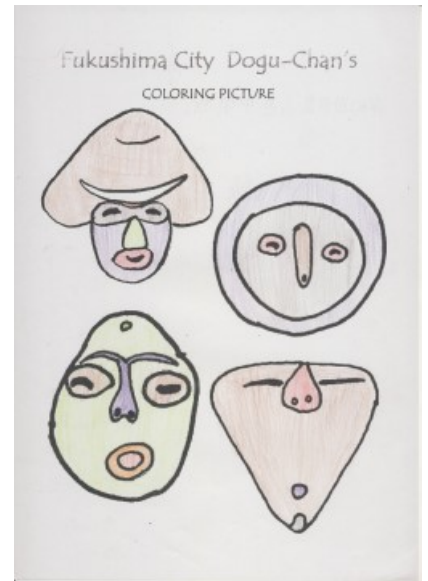

どぐうちゃんずぬりえ 作品紹介

〈岸和田市立山直中学校 Part2 編〉

今回は、岸和田市立山直中学校のみなさんからいただいた作品をご紹介します！
たくさんいただいたので複数回に分けて紹介していきます。今回はPart2です♪

ボディペイントのような模様が描かれている作品も☆
自由に塗ってもらってとても嬉しいです♪

岸和田市立山直中学校のみなさん、ご応募ありがとうございました！

どぐうちゃんずぬりえ 作品紹介

〈岸和田市立山直中学校 Part2 編〉

どぐうちゃんずぬりえ 作品紹介

〈岸和田市立山直中学校 Part2 編〉

どぐうちゃんずぬりえ 作品紹介

〈岸和田市立山直中学校 Part2 編〉

どぐうちゃんずぬりえ 作品紹介

〈岸和田市立山直中学校 Part2 編〉

どぐうちゃんずぬりえ 作品紹介

〈岸和田市立山直中学校 Part2 編〉

美味しそうな
色使いの作品
も・・・！

国重要文化財
しゃがむ土偶