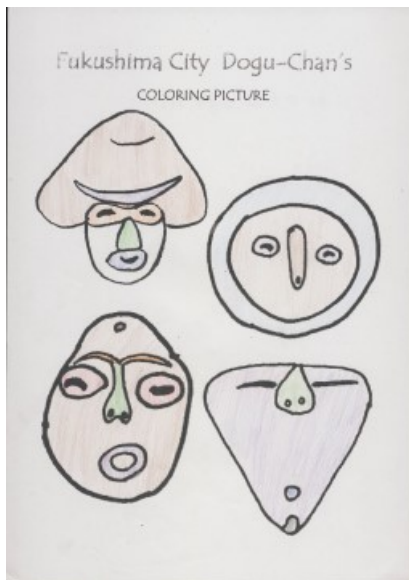

どぐうちゃんずぬりえ 作品紹介

〈岸和田市立山直中学校 Part2 編〉

今回は、岸和田市立山直中学校のみなさんからいただいた作品をご紹介します！
たくさんいただいたので複数回に分けて紹介していきます。今回はPart2です♪

ボディペイントのような模様が描かれている作品も☆
自由に塗ってもらってとても嬉しいです♪

岸和田市立山直中学校のみなさん、ご応募ありがとうございました！

どぐうちゃんずぬりえ 作品紹介

〈岸和田市立山直中学校 Part2 編〉

どぐうちゃんずぬりえ 作品紹介

〈岸和田市立山直中学校 Part2 編〉

どぐうちゃんずぬりえ 作品紹介

〈岸和田市立山直中学校 Part2 編〉

どぐうちゃんずぬりえ 作品紹介

〈岸和田市立山直中学校 Part2 編〉

どぐうちゃんずぬりえ 作品紹介

〈岸和田市立山直中学校 Part2 編〉

美味しそうな
色使いの作品
も・・・！

国重要文化財
しゃがむ土偶