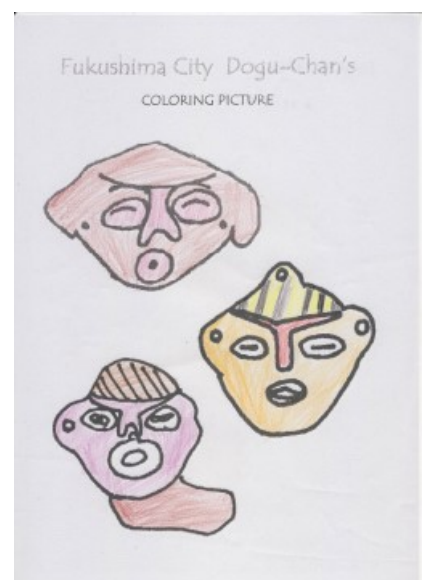

どぐうちゃんずぬりえ 作品紹介

〈岸和田市立山直中学校 Part2 編〉

今回は、岸和田市立山直中学校のみなさんからいただいた作品をご紹介します！
たくさんいただいたので複数回に分けて紹介していきます。今回はPart2です♪

ボディペイントのような模様が描かれている作品も☆
自由に塗ってもらってとても嬉しいです♪

岸和田市立山直中学校のみなさん、ご応募ありがとうございました！

どぐうちゃんずぬりえ 作品紹介

〈岸和田市立山直中学校 Part2 編〉

どぐうちゃんずぬりえ 作品紹介

〈岸和田市立山直中学校 Part2 編〉

どぐうちゃんずぬりえ 作品紹介

〈岸和田市立山直中学校 Part2 編〉

どぐうちゃんずぬりえ 作品紹介

〈岸和田市立山直中学校 Part2 編〉

どぐうちゃんずぬりえ 作品紹介

〈岸和田市立山直中学校 Part2 編〉

美味しそうな
色使いの作品
も・・・！

国重要文化財
しゃがむ土偶