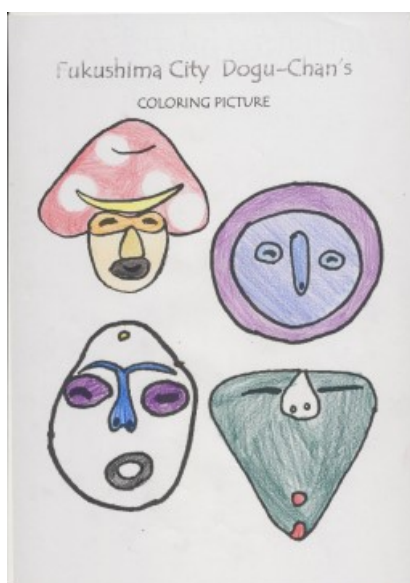

どぐうちゃんずぬりえ 作品紹介

〈岸和田市立山直中学校 Part2 編〉

今回は、岸和田市立山直中学校のみなさんからいただいた作品をご紹介します！
たくさんいただいたので複数回に分けて紹介していきます。今回はPart2です♪

ボディペイントのような模様が描かれている作品も☆
自由に塗ってもらってとても嬉しいです♪

岸和田市立山直中学校のみなさん、ご応募ありがとうございました！

どぐうちゃんずぬりえ 作品紹介

〈岸和田市立山直中学校 Part2 編〉

どぐうちゃんずぬりえ 作品紹介

〈岸和田市立山直中学校 Part2 編〉

どぐうちゃんずぬりえ 作品紹介

〈岸和田市立山直中学校 Part2 編〉

どぐうちゃんずぬりえ 作品紹介

〈岸和田市立山直中学校 Part2 編〉

どぐうちゃんずぬりえ 作品紹介

〈岸和田市立山直中学校 Part2 編〉

美味しそうな
色使いの作品
も・・・！

国重要文化財
しゃがむ土偶