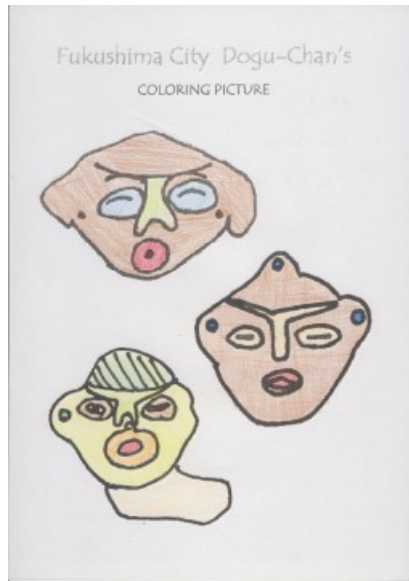

どぐうちゃんずぬりえ 作品紹介

〈岸和田市立山直中学校 Part2 編〉

今回は、岸和田市立山直中学校のみなさんからいただいた作品をご紹介します！
たくさんいただいたので複数回に分けて紹介していきます。今回はPart2です♪

ボディペイントのような模様が描かれている作品も☆
自由に塗ってもらってとても嬉しいです♪

岸和田市立山直中学校のみなさん、ご応募ありがとうございました！

どぐうちゃんずぬりえ 作品紹介

〈岸和田市立山直中学校 Part2 編〉

どぐうちゃんずぬりえ 作品紹介

〈岸和田市立山直中学校 Part2 編〉

どぐうちゃんずぬりえ 作品紹介

〈岸和田市立山直中学校 Part2 編〉

どぐうちゃんずぬりえ 作品紹介

〈岸和田市立山直中学校 Part2 編〉

どぐうちゃんずぬりえ 作品紹介

〈岸和田市立山直中学校 Part2 編〉

美味しそうな
色使いの作品
も・・・！

国重要文化財
しゃがむ土偶