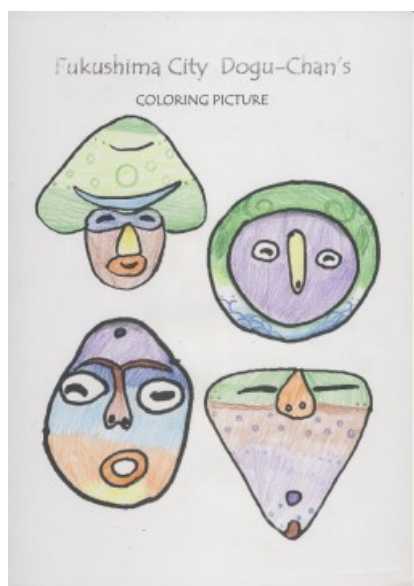

どぐうちゃんずぬりえ 作品紹介

〈岸和田市立山直中学校 Part2 編〉

今回は、岸和田市立山直中学校のみなさんからいただいた作品をご紹介します！
たくさんいただいたので複数回に分けて紹介していきます。今回はPart2です♪

ボディペイントのような模様が描かれている作品も☆
自由に塗ってもらってとても嬉しいです♪

岸和田市立山直中学校のみなさん、ご応募ありがとうございました！

どぐうちゃんずぬりえ 作品紹介

〈岸和田市立山直中学校 Part2 編〉

どぐうちゃんずぬりえ 作品紹介

〈岸和田市立山直中学校 Part2 編〉

どぐうちゃんずぬりえ 作品紹介

〈岸和田市立山直中学校 Part2 編〉

どぐうちゃんずぬりえ 作品紹介

〈岸和田市立山直中学校 Part2 編〉

どぐうちゃんずぬりえ 作品紹介

〈岸和田市立山直中学校 Part2 編〉

美味しそうな
色使いの作品
も・・・！

国重要文化財
しゃがむ土偶