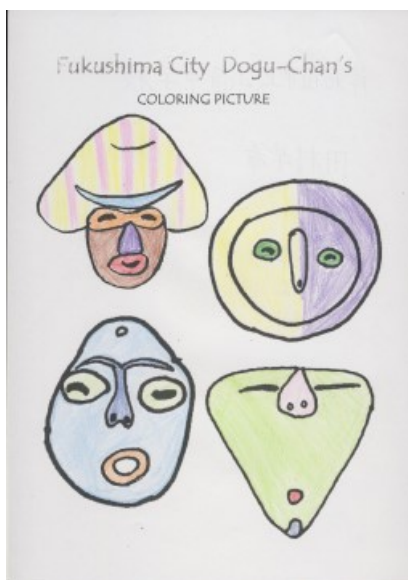

どぐうちゃんずぬりえ 作品紹介

〈岸和田市立山直中学校 Part2 編〉

今回は、岸和田市立山直中学校のみなさんからいただいた作品をご紹介します！
たくさんいただいたので複数回に分けて紹介していきます。今回はPart2です♪

ボディペイントのような模様が描かれている作品も☆
自由に塗ってもらってとても嬉しいです♪

岸和田市立山直中学校のみなさん、ご応募ありがとうございました！

どぐうちゃんずぬりえ 作品紹介

〈岸和田市立山直中学校 Part2 編〉

どぐうちゃんずぬりえ 作品紹介

〈岸和田市立山直中学校 Part2 編〉

どぐうちゃんずぬりえ 作品紹介

〈岸和田市立山直中学校 Part2 編〉

どぐうちゃんずぬりえ 作品紹介

〈岸和田市立山直中学校 Part2 編〉

どぐうちゃんずぬりえ 作品紹介

〈岸和田市立山直中学校 Part2 編〉

美味しそうな
色使いの作品
も・・・！

国重要文化財
しゃがむ土偶