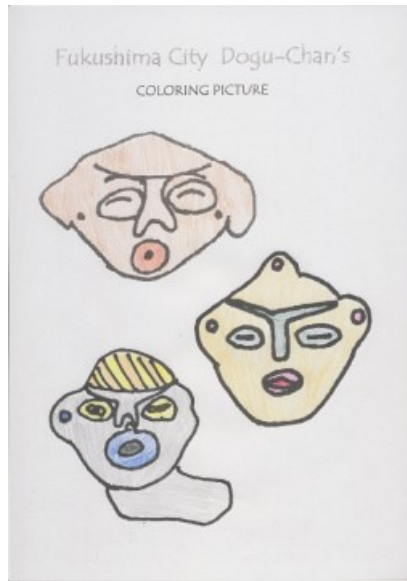

どぐうちゃんずぬりえ 作品紹介

〈岸和田市立山直中学校 Part2 編〉

今回は、岸和田市立山直中学校のみなさんからいただいた作品をご紹介します！
たくさんいただいたので複数回に分けて紹介していきます。今回はPart2です♪

ボディペイントのような模様が描かれている作品も☆
自由に塗ってもらってとても嬉しいです♪

岸和田市立山直中学校のみなさん、ご応募ありがとうございました！

どぐうちゃんずぬりえ 作品紹介

〈岸和田市立山直中学校 Part2 編〉

どぐうちゃんずぬりえ 作品紹介

〈岸和田市立山直中学校 Part2 編〉

どぐうちゃんずぬりえ 作品紹介

〈岸和田市立山直中学校 Part2 編〉

どぐうちゃんずぬりえ 作品紹介

〈岸和田市立山直中学校 Part2 編〉

どぐうちゃんずぬりえ 作品紹介

〈岸和田市立山直中学校 Part2 編〉

美味しそうな
色使いの作品
も・・・！

国重要文化財
しゃがむ土偶