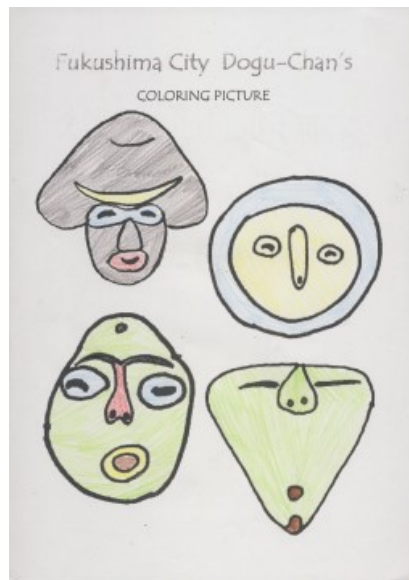

どぐうちゃんずぬりえ 作品紹介

〈岸和田市立山直中学校 Part2 編〉

今回は、岸和田市立山直中学校のみなさんからいただいた作品をご紹介します！
たくさんいただいたので複数回に分けて紹介していきます。今回はPart2です♪

ボディペイントのような模様が描かれている作品も☆
自由に塗ってもらってとても嬉しいです♪

岸和田市立山直中学校のみなさん、ご応募ありがとうございました！

どぐうちゃんずぬりえ 作品紹介

〈岸和田市立山直中学校 Part2 編〉

どぐうちゃんずぬりえ 作品紹介

〈岸和田市立山直中学校 Part2 編〉

どぐうちゃんずぬりえ 作品紹介

〈岸和田市立山直中学校 Part2 編〉

どぐうちゃんずぬりえ 作品紹介

〈岸和田市立山直中学校 Part2 編〉

どぐうちゃんずぬりえ 作品紹介

〈岸和田市立山直中学校 Part2 編〉

美味しそうな
色使いの作品
も・・・！

国重要文化財
しゃがむ土偶