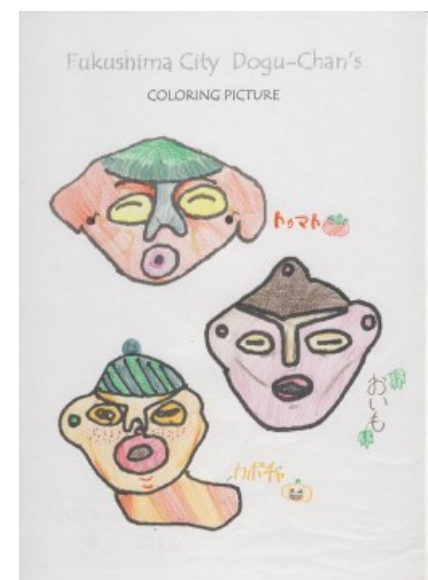

どぐうちゃんずぬりえ 作品紹介

〈岸和田市立山直中学校 Part2 編〉

今回は、岸和田市立山直中学校のみなさんからいただいた作品をご紹介します！
たくさんいただいたので複数回に分けて紹介していきます。今回はPart2です♪

ボディペイントのような模様が描かれている作品も☆
自由に塗ってもらってとても嬉しいです♪

岸和田市立山直中学校のみなさん、ご応募ありがとうございました！

どぐうちゃんずぬりえ 作品紹介

〈岸和田市立山直中学校 Part2 編〉

どぐうちゃんずぬりえ 作品紹介

〈岸和田市立山直中学校 Part2 編〉

どぐうちゃんずぬりえ 作品紹介

〈岸和田市立山直中学校 Part2 編〉

どぐうちゃんずぬりえ 作品紹介

〈岸和田市立山直中学校 Part2 編〉

どぐうちゃんずぬりえ 作品紹介

〈岸和田市立山直中学校 Part2 編〉

美味しそうな
色使いの作品
も・・・！

国重要文化財
しゃがむ土偶