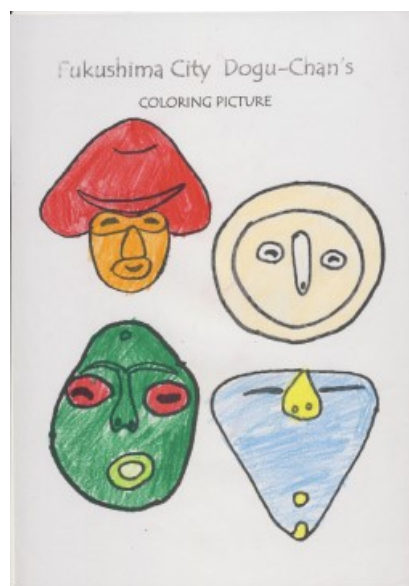

どぐうちゃんずぬりえ 作品紹介

〈岸和田市立山直中学校 Part2 編〉

今回は、岸和田市立山直中学校のみなさんからいただいた作品をご紹介します！
たくさんいただいたので複数回に分けて紹介していきます。今回はPart2です♪

ボディペイントのような模様が描かれている作品も☆
自由に塗ってもらってとても嬉しいです♪

岸和田市立山直中学校のみなさん、ご応募ありがとうございました！

どぐうちゃんずぬりえ 作品紹介

〈岸和田市立山直中学校 Part2 編〉

どぐうちゃんずぬりえ 作品紹介

〈岸和田市立山直中学校 Part2 編〉

どぐうちゃんずぬりえ 作品紹介

〈岸和田市立山直中学校 Part2 編〉

どぐうちゃんずぬりえ 作品紹介

〈岸和田市立山直中学校 Part2 編〉

どぐうちゃんずぬりえ 作品紹介

〈岸和田市立山直中学校 Part2 編〉

美味しそうな
色使いの作品
も・・・！

国重要文化財
しゃがむ土偶