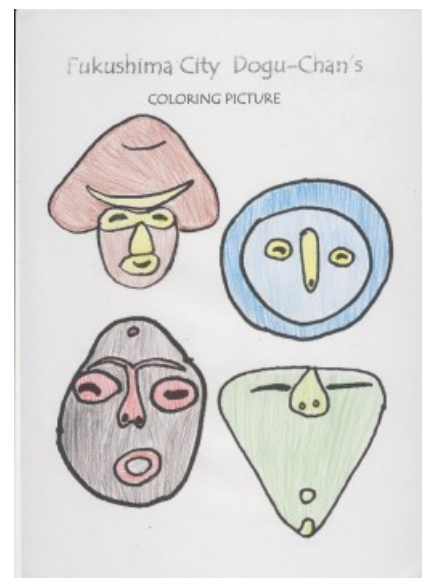

どぐうちゃんずぬりえ 作品紹介

〈岸和田市立山直中学校 Part2 編〉

今回は、岸和田市立山直中学校のみなさんからいただいた作品をご紹介します！
たくさんいただいたので複数回に分けて紹介していきます。今回はPart2です♪

ボディペイントのような模様が描かれている作品も☆
自由に塗ってもらってとても嬉しいです♪

岸和田市立山直中学校のみなさん、ご応募ありがとうございました！

どぐうちゃんずぬりえ 作品紹介

〈岸和田市立山直中学校 Part2 編〉

どぐうちゃんずぬりえ 作品紹介

〈岸和田市立山直中学校 Part2 編〉

どぐうちゃんずぬりえ 作品紹介

〈岸和田市立山直中学校 Part2 編〉

どぐうちゃんずぬりえ 作品紹介

〈岸和田市立山直中学校 Part2 編〉

どぐうちゃんずぬりえ 作品紹介

〈岸和田市立山直中学校 Part2 編〉

美味しそうな
色使いの作品
も・・・！

国重要文化財
しゃがむ土偶