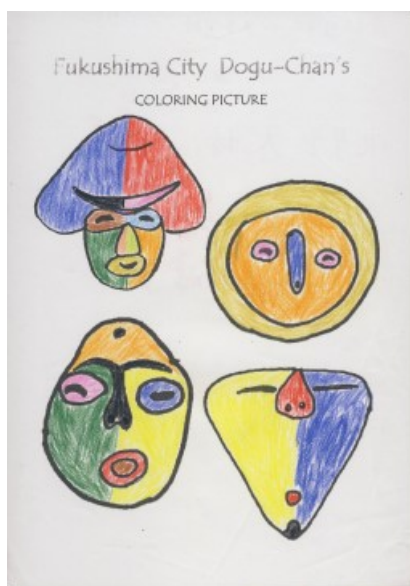

どぐうちゃんずぬりえ 作品紹介

〈岸和田市立山直中学校 Part2 編〉

今回は、岸和田市立山直中学校のみなさんからいただいた作品をご紹介します！
たくさんいただいたので複数回に分けて紹介していきます。今回はPart2です♪

ボディペイントのような模様が描かれている作品も☆
自由に塗ってもらってとても嬉しいです♪

岸和田市立山直中学校のみなさん、ご応募ありがとうございました！

どぐうちゃんずぬりえ 作品紹介

〈岸和田市立山直中学校 Part2 編〉

どぐうちゃんずぬりえ 作品紹介

〈岸和田市立山直中学校 Part2 編〉

どぐうちゃんずぬりえ 作品紹介

〈岸和田市立山直中学校 Part2 編〉

どぐうちゃんずぬりえ 作品紹介

〈岸和田市立山直中学校 Part2 編〉

どぐうちゃんずぬりえ 作品紹介

〈岸和田市立山直中学校 Part2 編〉

美味しそうな
色使いの作品
も・・・！

国重要文化財
しゃがむ土偶