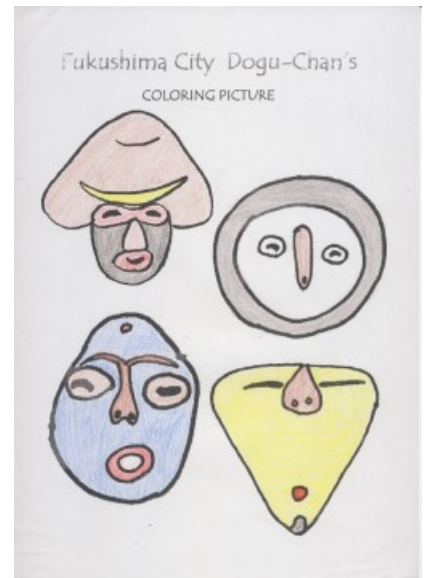

どぐうちゃんずぬりえ 作品紹介

〈岸和田市立山直中学校 Part2 編〉

今回は、岸和田市立山直中学校のみなさんからいただいた作品をご紹介します！
たくさんいただいたので複数回に分けて紹介していきます。今回はPart2です♪

ボディペイントのような模様が描かれている作品も☆
自由に塗ってもらってとても嬉しいです♪

岸和田市立山直中学校のみなさん、ご応募ありがとうございました！

どぐうちゃんずぬりえ 作品紹介

〈岸和田市立山直中学校 Part2 編〉

どぐうちゃんずぬりえ 作品紹介

〈岸和田市立山直中学校 Part2 編〉

どぐうちゃんずぬりえ 作品紹介

〈岸和田市立山直中学校 Part2 編〉

どぐうちゃんずぬりえ 作品紹介

〈岸和田市立山直中学校 Part2 編〉

どぐうちゃんずぬりえ 作品紹介

〈岸和田市立山直中学校 Part2 編〉

美味しそうな
色使いの作品
も・・・！

国重要文化財
しゃがむ土偶