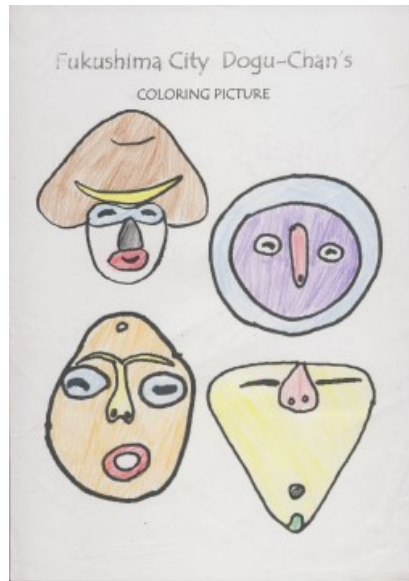

どぐうちゃんずぬりえ 作品紹介

〈岸和田市立山直中学校 Part2 編〉

今回は、岸和田市立山直中学校のみなさんからいただいた作品をご紹介します！
たくさんいただいたので複数回に分けて紹介していきます。今回はPart2です♪

ボディペイントのような模様が描かれている作品も☆
自由に塗ってもらってとても嬉しいです♪

岸和田市立山直中学校のみなさん、ご応募ありがとうございました！

どぐうちゃんずぬりえ 作品紹介

〈岸和田市立山直中学校 Part2 編〉

どぐうちゃんずぬりえ 作品紹介

〈岸和田市立山直中学校 Part2 編〉

どぐうちゃんずぬりえ 作品紹介

〈岸和田市立山直中学校 Part2 編〉

どぐうちゃんずぬりえ 作品紹介

〈岸和田市立山直中学校 Part2 編〉

どぐうちゃんずぬりえ 作品紹介

〈岸和田市立山直中学校 Part2 編〉

美味しそうな
色使いの作品
も・・・！

国重要文化財
しゃがむ土偶