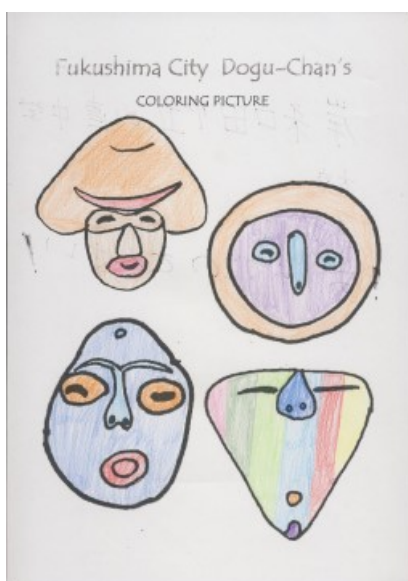

どぐうちゃんずぬりえ 作品紹介

〈岸和田市立山直中学校 Part2 編〉

今回は、岸和田市立山直中学校のみなさんからいただいた作品をご紹介します！
たくさんいただいたので複数回に分けて紹介していきます。今回はPart2です♪

ボディペイントのような模様が描かれている作品も☆
自由に塗ってもらってとても嬉しいです♪

岸和田市立山直中学校のみなさん、ご応募ありがとうございました！

どぐうちゃんずぬりえ 作品紹介

〈岸和田市立山直中学校 Part2 編〉

どぐうちゃんずぬりえ 作品紹介

〈岸和田市立山直中学校 Part2 編〉

どぐうちゃんずぬりえ 作品紹介

〈岸和田市立山直中学校 Part2 編〉

どぐうちゃんずぬりえ 作品紹介

〈岸和田市立山直中学校 Part2 編〉

どぐうちゃんずぬりえ 作品紹介

〈岸和田市立山直中学校 Part2 編〉

美味しそうな
色使いの作品
も・・・！

国重要文化財
しゃがむ土偶