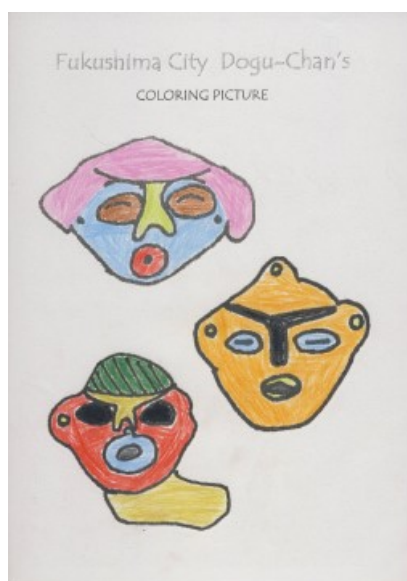

どぐうちゃんずぬりえ 作品紹介

〈岸和田市立山直中学校 Part2 編〉

今回は、岸和田市立山直中学校のみなさんからいただいた作品をご紹介します！
たくさんいただいたので複数回に分けて紹介していきます。今回はPart2です♪

ボディペイントのような模様が描かれている作品も☆
自由に塗ってもらってとても嬉しいです♪

岸和田市立山直中学校のみなさん、ご応募ありがとうございました！

どぐうちゃんずぬりえ 作品紹介

〈岸和田市立山直中学校 Part2 編〉

どぐうちゃんずぬりえ 作品紹介

〈岸和田市立山直中学校 Part2 編〉

どぐうちゃんずぬりえ 作品紹介

〈岸和田市立山直中学校 Part2 編〉

どぐうちゃんずぬりえ 作品紹介

〈岸和田市立山直中学校 Part2 編〉

どぐうちゃんずぬりえ 作品紹介

〈岸和田市立山直中学校 Part2 編〉

美味しそうな
色使いの作品
も・・・！

国重要文化財
しゃがむ土偶