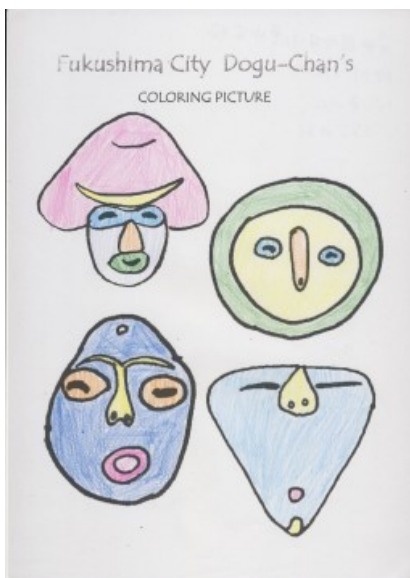

どぐうちゃんずぬりえ 作品紹介

〈岸和田市立山直中学校 Part2 編〉

今回は、岸和田市立山直中学校のみなさんからいただいた作品をご紹介します！
たくさんいただいたので複数回に分けて紹介していきます。今回はPart2です♪

ボディペイントのような模様が描かれている作品も☆
自由に塗ってもらってとても嬉しいです♪

岸和田市立山直中学校のみなさん、ご応募ありがとうございました！

どぐうちゃんずぬりえ 作品紹介

〈岸和田市立山直中学校 Part2 編〉

どぐうちゃんずぬりえ 作品紹介

〈岸和田市立山直中学校 Part2 編〉

どぐうちゃんずぬりえ 作品紹介

〈岸和田市立山直中学校 Part2 編〉

どぐうちゃんずぬりえ 作品紹介

〈岸和田市立山直中学校 Part2 編〉

どぐうちゃんずぬりえ 作品紹介

〈岸和田市立山直中学校 Part2 編〉

美味しそうな
色使いの作品
も・・・！

国重要文化財
しゃがむ土偶