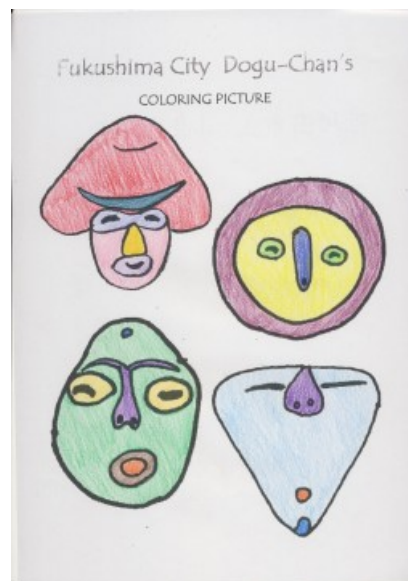

どぐうちゃんずぬりえ 作品紹介

〈岸和田市立山直中学校 Part2 編〉

今回は、岸和田市立山直中学校のみなさんからいただいた作品をご紹介します！
たくさんいただいたので複数回に分けて紹介していきます。今回はPart2です♪

ボディペイントのような模様が描かれている作品も☆
自由に塗ってもらってとても嬉しいです♪

岸和田市立山直中学校のみなさん、ご応募ありがとうございました！

どぐうちゃんずぬりえ 作品紹介

〈岸和田市立山直中学校 Part2 編〉

どぐうちゃんずぬりえ 作品紹介

〈岸和田市立山直中学校 Part2 編〉

どぐうちゃんずぬりえ 作品紹介

〈岸和田市立山直中学校 Part2 編〉

どぐうちゃんずぬりえ 作品紹介

〈岸和田市立山直中学校 Part2 編〉

どぐうちゃんずぬりえ 作品紹介

〈岸和田市立山直中学校 Part2 編〉

美味しそうな
色使いの作品
も・・・！

国重要文化財
しゃがむ土偶