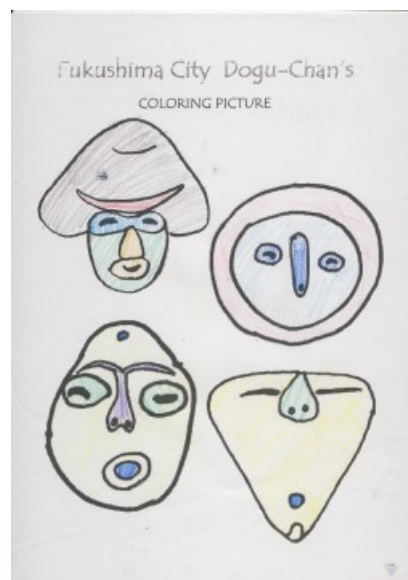

どぐうちゃんずぬりえ 作品紹介

〈岸和田市立山直中学校 Part2 編〉

今回は、岸和田市立山直中学校のみなさんからいただいた作品をご紹介します！
たくさんいただいたので複数回に分けて紹介していきます。今回はPart2です♪

ボディペイントのような模様が描かれている作品も☆
自由に塗ってもらってとても嬉しいです♪

岸和田市立山直中学校のみなさん、ご応募ありがとうございました！

どぐうちゃんずぬりえ 作品紹介

〈岸和田市立山直中学校 Part2 編〉

どぐうちゃんずぬりえ 作品紹介

〈岸和田市立山直中学校 Part2 編〉

どぐうちゃんずぬりえ 作品紹介

〈岸和田市立山直中学校 Part2 編〉

どぐうちゃんずぬりえ 作品紹介

〈岸和田市立山直中学校 Part2 編〉

どぐうちゃんずぬりえ 作品紹介

〈岸和田市立山直中学校 Part2 編〉

美味しそうな
色使いの作品
も・・・！

国重要文化財
しゃがむ土偶