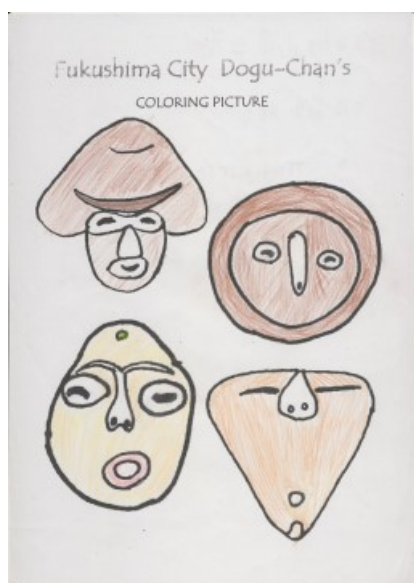

どぐうちゃんずぬりえ 作品紹介

〈岸和田市立山直中学校 Part2 編〉

今回は、岸和田市立山直中学校のみなさんからいただいた作品をご紹介します！
たくさんいただいたので複数回に分けて紹介していきます。今回はPart2です♪

ボディペイントのような模様が描かれている作品も☆
自由に塗ってもらってとても嬉しいです♪

岸和田市立山直中学校のみなさん、ご応募ありがとうございました！

どぐうちゃんずぬりえ 作品紹介

〈岸和田市立山直中学校 Part2 編〉

どぐうちゃんずぬりえ 作品紹介

〈岸和田市立山直中学校 Part2 編〉

どぐうちゃんずぬりえ 作品紹介

〈岸和田市立山直中学校 Part2 編〉

どぐうちゃんずぬりえ 作品紹介

〈岸和田市立山直中学校 Part2 編〉

どぐうちゃんずぬりえ 作品紹介

〈岸和田市立山直中学校 Part2 編〉

美味しそうな
色使いの作品
も・・・！

国重要文化財
しゃがむ土偶