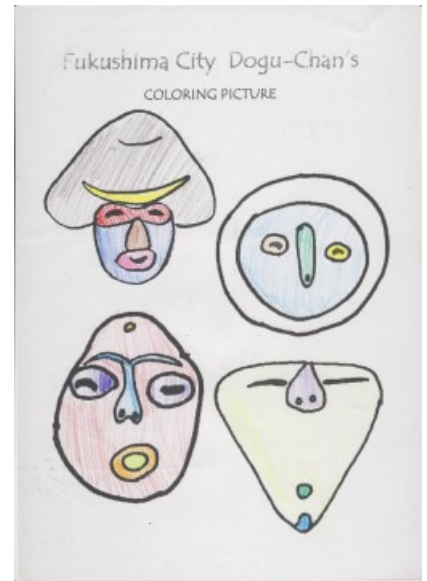

どぐうちゃんずぬりえ 作品紹介

〈岸和田市立山直中学校 Part2 編〉

今回は、岸和田市立山直中学校のみなさんからいただいた作品をご紹介します！
たくさんいただいたので複数回に分けて紹介していきます。今回はPart2です♪

ボディペイントのような模様が描かれている作品も☆
自由に塗ってもらってとても嬉しいです♪

岸和田市立山直中学校のみなさん、ご応募ありがとうございました！

どぐうちゃんずぬりえ 作品紹介

〈岸和田市立山直中学校 Part2 編〉

どぐうちゃんずぬりえ 作品紹介

〈岸和田市立山直中学校 Part2 編〉

どぐうちゃんずぬりえ 作品紹介

〈岸和田市立山直中学校 Part2 編〉

どぐうちゃんずぬりえ 作品紹介

〈岸和田市立山直中学校 Part2 編〉

どぐうちゃんずぬりえ 作品紹介

〈岸和田市立山直中学校 Part2 編〉

美味しそうな
色使いの作品
も・・・！

国重要文化財
しゃがむ土偶