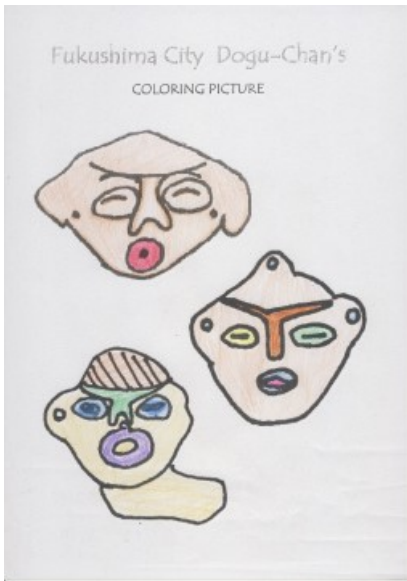

どぐうちゃんずぬりえ 作品紹介

〈岸和田市立山直中学校 Part2 編〉

今回は、岸和田市立山直中学校のみなさんからいただいた作品をご紹介します！
たくさんいただいたので複数回に分けて紹介していきます。今回はPart2です♪

ボディペイントのような模様が描かれている作品も☆
自由に塗ってもらってとても嬉しいです♪

岸和田市立山直中学校のみなさん、ご応募ありがとうございました！

どぐうちゃんずぬりえ 作品紹介

〈岸和田市立山直中学校 Part2 編〉

どぐうちゃんずぬりえ 作品紹介

〈岸和田市立山直中学校 Part2 編〉

どぐうちゃんずぬりえ 作品紹介

〈岸和田市立山直中学校 Part2 編〉

どぐうちゃんずぬりえ 作品紹介

〈岸和田市立山直中学校 Part2 編〉

どぐうちゃんずぬりえ 作品紹介

〈岸和田市立山直中学校 Part2 編〉

美味しそうな
色使いの作品
も・・・！

国重要文化財
しゃがむ土偶