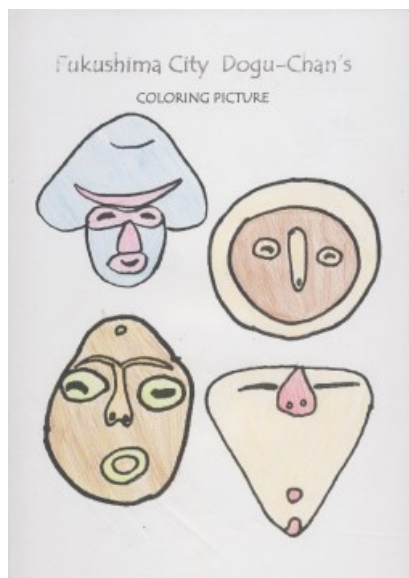

どぐうちゃんずぬりえ 作品紹介

〈岸和田市立山直中学校 Part2 編〉

今回は、岸和田市立山直中学校のみなさんからいただいた作品をご紹介します！
たくさんいただいたので複数回に分けて紹介していきます。今回はPart2です♪

ボディペイントのような模様が描かれている作品も☆
自由に塗ってもらってとても嬉しいです♪

岸和田市立山直中学校のみなさん、ご応募ありがとうございました！

どぐうちゃんずぬりえ 作品紹介

〈岸和田市立山直中学校 Part2 編〉

どぐうちゃんずぬりえ 作品紹介

〈岸和田市立山直中学校 Part2 編〉

どぐうちゃんずぬりえ 作品紹介

〈岸和田市立山直中学校 Part2 編〉

どぐうちゃんずぬりえ 作品紹介

〈岸和田市立山直中学校 Part2 編〉

どぐうちゃんずぬりえ 作品紹介

〈岸和田市立山直中学校 Part2 編〉

美味しそうな
色使いの作品
も・・・！

国重要文化財
しゃがむ土偶