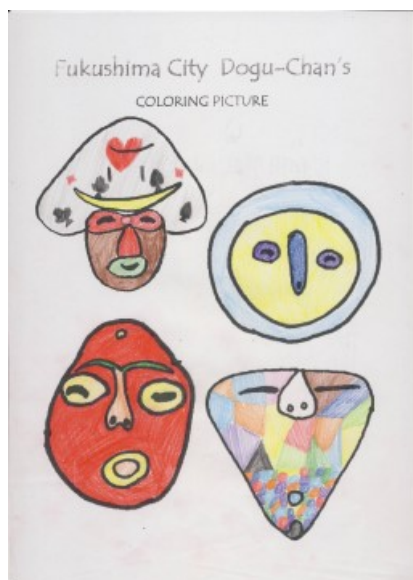

どぐうちゃんずぬりえ 作品紹介

〈岸和田市立山直中学校 Part2 編〉