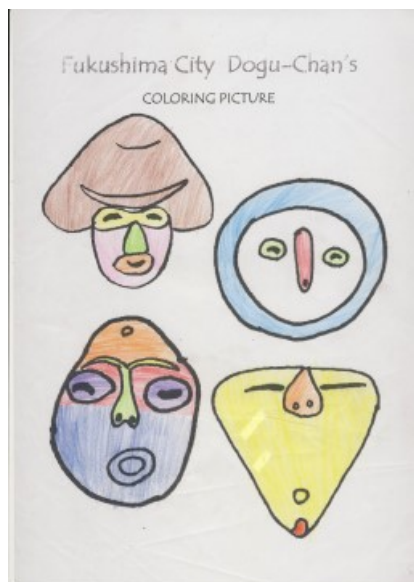

どぐうちゃんずぬりえ 作品紹介

〈岸和田市立山直中学校 Part2 編〉

今回は、岸和田市立山直中学校のみなさんからいただいた作品をご紹介します！
たくさんいただいたので複数回に分けて紹介していきます。今回はPart2です♪

ボディペイントのような模様が描かれている作品も☆
自由に塗ってもらってとても嬉しいです♪

岸和田市立山直中学校のみなさん、ご応募ありがとうございました！

どぐうちゃんずぬりえ 作品紹介

〈岸和田市立山直中学校 Part2 編〉

どぐうちゃんずぬりえ 作品紹介

〈岸和田市立山直中学校 Part2 編〉

どぐうちゃんずぬりえ 作品紹介

〈岸和田市立山直中学校 Part2 編〉

どぐうちゃんずぬりえ 作品紹介

〈岸和田市立山直中学校 Part2 編〉

どぐうちゃんずぬりえ 作品紹介

〈岸和田市立山直中学校 Part2 編〉

美味しそうな
色使いの作品
も・・・！

国重要文化財
しゃがむ土偶