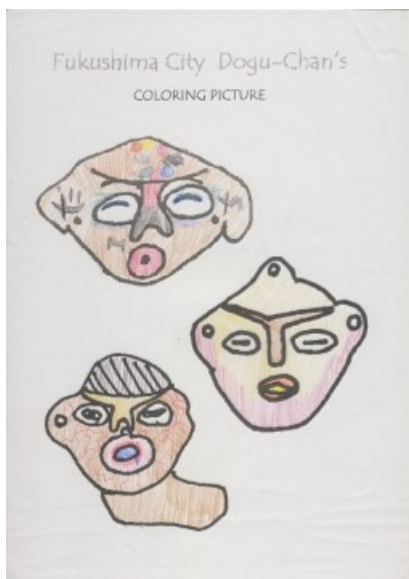

どぐうちゃんずぬりえ 作品紹介

〈岸和田市立山直中学校 Part2 編〉

今回は、岸和田市立山直中学校のみなさんからいただいた作品をご紹介します！
たくさんいただいたので複数回に分けて紹介していきます。今回はPart2です♪

ボディペイントのような模様が描かれている作品も☆
自由に塗ってもらってとても嬉しいです♪

岸和田市立山直中学校のみなさん、ご応募ありがとうございました！

どぐうちゃんずぬりえ 作品紹介

〈岸和田市立山直中学校 Part2 編〉

どぐうちゃんずぬりえ 作品紹介

〈岸和田市立山直中学校 Part2 編〉

どぐうちゃんずぬりえ 作品紹介

〈岸和田市立山直中学校 Part2 編〉

どぐうちゃんずぬりえ 作品紹介

〈岸和田市立山直中学校 Part2 編〉

どぐうちゃんずぬりえ 作品紹介

〈岸和田市立山直中学校 Part2 編〉

美味しそうな
色使いの作品
も・・・！

国重要文化財
しゃがむ土偶