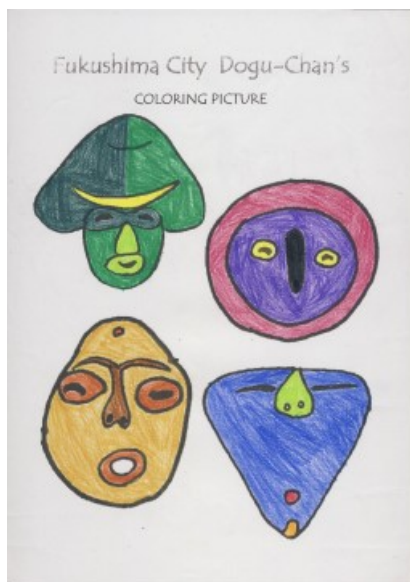

どぐうちゃんずぬりえ 作品紹介

〈岸和田市立山直中学校 Part2 編〉

今回は、岸和田市立山直中学校のみなさんからいただいた作品をご紹介します！
たくさんいただいたので複数回に分けて紹介していきます。今回はPart2です♪

ボディペイントのような模様が描かれている作品も☆
自由に塗ってもらってとても嬉しいです♪

岸和田市立山直中学校のみなさん、ご応募ありがとうございました！

どぐうちゃんずぬりえ 作品紹介

〈岸和田市立山直中学校 Part2 編〉

どぐうちゃんずぬりえ 作品紹介

〈岸和田市立山直中学校 Part2 編〉

どぐうちゃんずぬりえ 作品紹介

〈岸和田市立山直中学校 Part2 編〉

どぐうちゃんずぬりえ 作品紹介

〈岸和田市立山直中学校 Part2 編〉

どぐうちゃんずぬりえ 作品紹介

〈岸和田市立山直中学校 Part2 編〉

美味しそうな
色使いの作品
も・・・！

国重要文化財
しゃがむ土偶