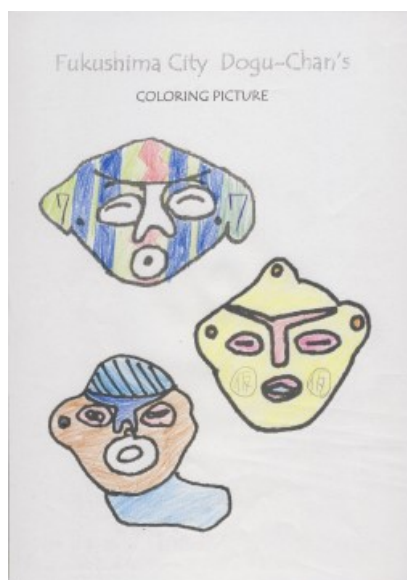

どぐうちゃんずぬりえ 作品紹介

〈岸和田市立山直中学校 Part2 編〉

今回は、岸和田市立山直中学校のみなさんからいただいた作品をご紹介します！
たくさんいただいたので複数回に分けて紹介していきます。今回はPart2です♪

ボディペイントのような模様が描かれている作品も☆
自由に塗ってもらってとても嬉しいです♪

岸和田市立山直中学校のみなさん、ご応募ありがとうございました！

どぐうちゃんずぬりえ 作品紹介

〈岸和田市立山直中学校 Part2 編〉

どぐうちゃんずぬりえ 作品紹介

〈岸和田市立山直中学校 Part2 編〉

どぐうちゃんずぬりえ 作品紹介

〈岸和田市立山直中学校 Part2 編〉

どぐうちゃんずぬりえ 作品紹介

〈岸和田市立山直中学校 Part2 編〉

どぐうちゃんずぬりえ 作品紹介

〈岸和田市立山直中学校 Part2 編〉

美味しそうな
色使いの作品
も・・・！

国重要文化財
しゃがむ土偶