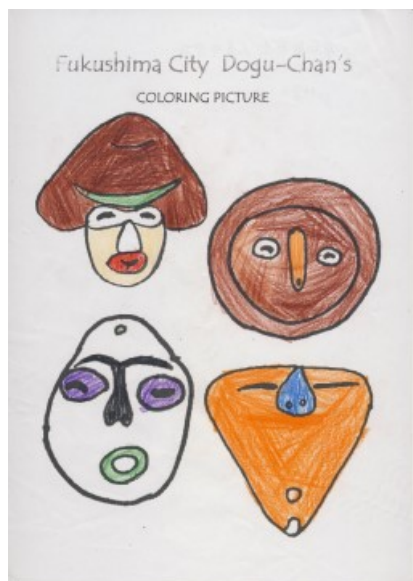

どぐうちゃんずぬりえ 作品紹介

〈岸和田市立山直中学校 Part2 編〉