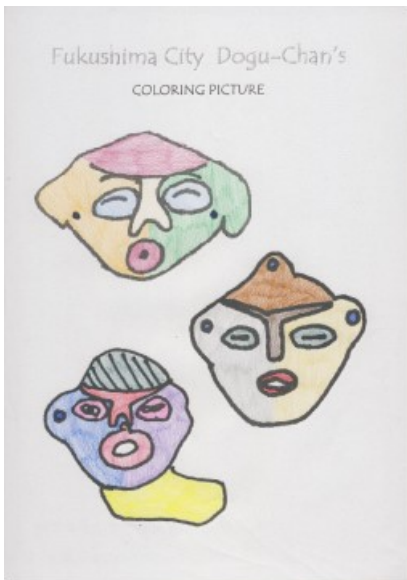

どぐうちゃんずぬりえ 作品紹介

〈岸和田市立山直中学校 Part2 編〉

今回は、岸和田市立山直中学校のみなさんからいただいた作品をご紹介します！
たくさんいただいたので複数回に分けて紹介していきます。今回はPart2です♪

ボディペイントのような模様が描かれている作品も☆
自由に塗ってもらってとても嬉しいです♪

岸和田市立山直中学校のみなさん、ご応募ありがとうございました！

どぐうちゃんずぬりえ 作品紹介

〈岸和田市立山直中学校 Part2 編〉

どぐうちゃんずぬりえ 作品紹介

〈岸和田市立山直中学校 Part2 編〉

どぐうちゃんずぬりえ 作品紹介

〈岸和田市立山直中学校 Part2 編〉

どぐうちゃんずぬりえ 作品紹介

〈岸和田市立山直中学校 Part2 編〉

どぐうちゃんずぬりえ 作品紹介

〈岸和田市立山直中学校 Part2 編〉

美味しそうな
色使いの作品
も・・・！

国重要文化財
しゃがむ土偶