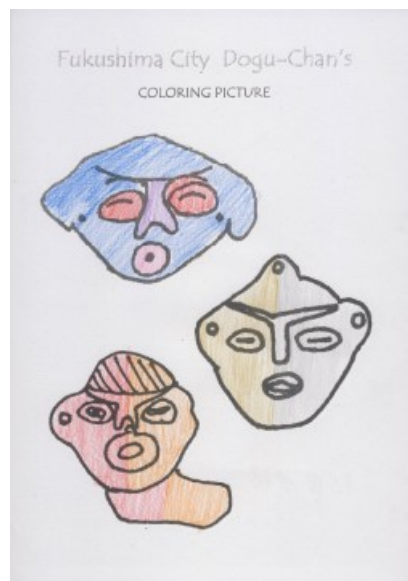

どぐうちゃんずぬりえ 作品紹介

〈岸和田市立山直中学校 Part2 編〉

今回は、岸和田市立山直中学校のみなさんからいただいた作品をご紹介します！
たくさんいただいたので複数回に分けて紹介していきます。今回はPart2です♪

ボディペイントのような模様が描かれている作品も☆
自由に塗ってもらってとても嬉しいです♪

岸和田市立山直中学校のみなさん、ご応募ありがとうございました！

どぐうちゃんずぬりえ 作品紹介

〈岸和田市立山直中学校 Part2 編〉

どぐうちゃんずぬりえ 作品紹介

〈岸和田市立山直中学校 Part2 編〉

どぐうちゃんずぬりえ 作品紹介

〈岸和田市立山直中学校 Part2 編〉

どぐうちゃんずぬりえ 作品紹介

〈岸和田市立山直中学校 Part2 編〉

どぐうちゃんずぬりえ 作品紹介

〈岸和田市立山直中学校 Part2 編〉

美味しそうな
色使いの作品
も・・・！

国重要文化財
しゃがむ土偶