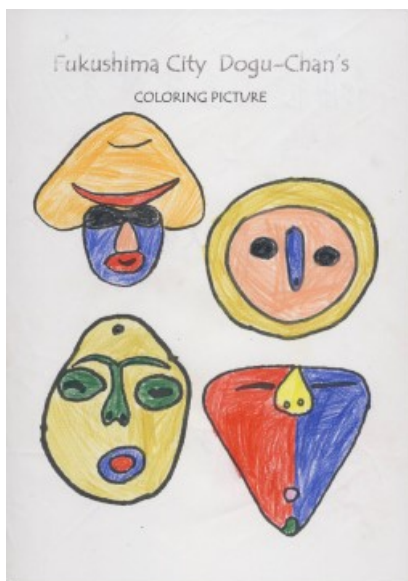

どぐうちゃんずぬりえ 作品紹介

〈岸和田市立山直中学校 Part2 編〉