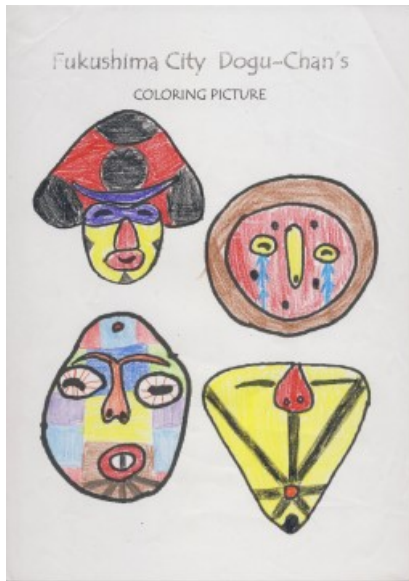

どぐうちゃんずぬりえ 作品紹介

〈岸和田市立山直中学校 Part2 編〉

今回は、岸和田市立山直中学校のみなさんからいただいた作品をご紹介します！
たくさんいただいたので複数回に分けて紹介していきます。今回はPart2です♪

ボディペイントのような模様が描かれている作品も☆
自由に塗ってもらってとても嬉しいです♪

岸和田市立山直中学校のみなさん、ご応募ありがとうございました！

どぐうちゃんずぬりえ 作品紹介

〈岸和田市立山直中学校 Part2 編〉

どぐうちゃんずぬりえ 作品紹介

〈岸和田市立山直中学校 Part2 編〉

どぐうちゃんずぬりえ 作品紹介

〈岸和田市立山直中学校 Part2 編〉

どぐうちゃんずぬりえ 作品紹介

〈岸和田市立山直中学校 Part2 編〉

どぐうちゃんずぬりえ 作品紹介

〈岸和田市立山直中学校 Part2 編〉

美味しそうな
色使いの作品
も・・・！

国重要文化財
しゃがむ土偶