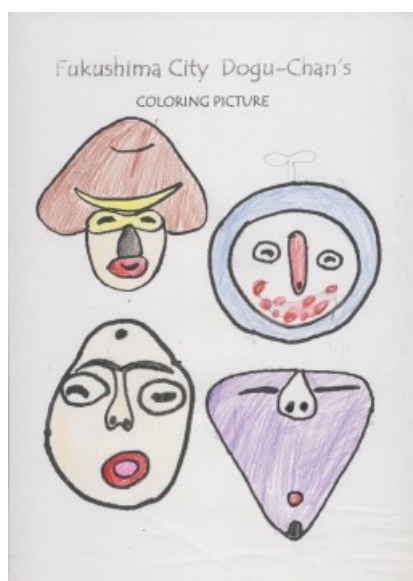

どぐうちゃんずぬりえ 作品紹介

〈岸和田市立山直中学校 Part2 編〉

今回は、岸和田市立山直中学校のみなさんからいただいた作品をご紹介します！
たくさんいただいたので複数回に分けて紹介していきます。今回はPart2です♪

ボディペイントのような模様が描かれている作品も☆
自由に塗ってもらってとても嬉しいです♪

岸和田市立山直中学校のみなさん、ご応募ありがとうございました！

どぐうちゃんずぬりえ 作品紹介

〈岸和田市立山直中学校 Part2 編〉

どぐうちゃんずぬりえ 作品紹介

〈岸和田市立山直中学校 Part2 編〉

どぐうちゃんずぬりえ 作品紹介

〈岸和田市立山直中学校 Part2 編〉

どぐうちゃんずぬりえ 作品紹介

〈岸和田市立山直中学校 Part2 編〉

どぐうちゃんずぬりえ 作品紹介

〈岸和田市立山直中学校 Part2 編〉

美味しそうな
色使いの作品
も・・・！

国重要文化財
しゃがむ土偶