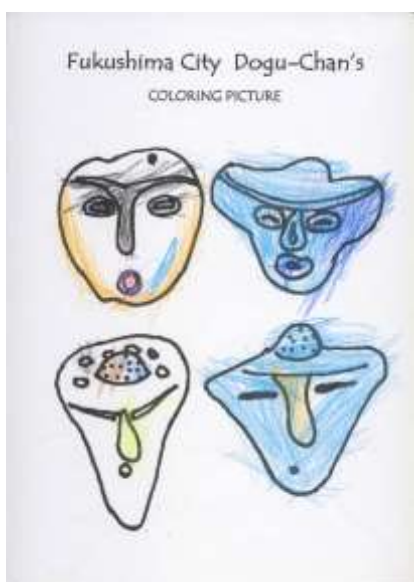

どぐうちゃんずぬりえ 作品紹介

〈てぞーろ保育園 編〉

今回は、てぞーろ保育園のみなさんからいただいた作品をご紹介します！

どぐうちゃんの全面ではなく、一部分だけを塗った作品も♪
おしゃれなどぐうちゃんずになりました☆

てぞーろ保育園のみなさん、応募ありがとうございました！

作品はまだまだ募集中です♪みなさんの応募お待ちしております！

どぐうちゃんずぬりえ 作品紹介

〈てぞーろ保育園 編〉

どぐうちゃんずぬりえ 作品紹介

〈てぞーろ保育園 編〉

どぐうちゃんずぬりえ 作品紹介

〈てぞーろ保育園 編〉

みなさんはどんな色の
どぐうちゃんずが
好きかな？

国重要文化財
「しゃがむ土偶」