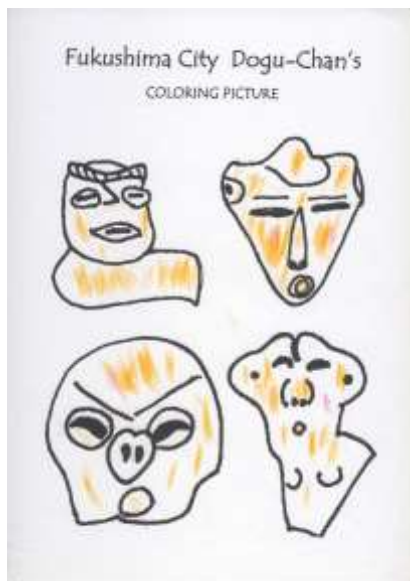

どぐうちゃんずぬりえ 作品紹介

〈てぞーろ保育園 編〉

今回は、てぞーろ保育園のみなさんからいただいた作品をご紹介します！

どぐうちゃんの全面ではなく、一部分だけを塗った作品も♪
おしゃれなどぐうちゃんずになりました☆

てぞーろ保育園のみなさん、応募ありがとうございました！

作品はまだまだ募集中です♪みなさんの応募お待ちしております！

どぐうちゃんずぬりえ 作品紹介

〈てぞーろ保育園 編〉

どぐうちゃんずぬりえ 作品紹介

〈てぞーろ保育園 編〉

どぐうちゃんずぬりえ 作品紹介

〈てぞーろ保育園 編〉

みなさんはどんな色の
どぐうちゃんずが
好きかな？

国重要文化財
「しゃがむ土偶」