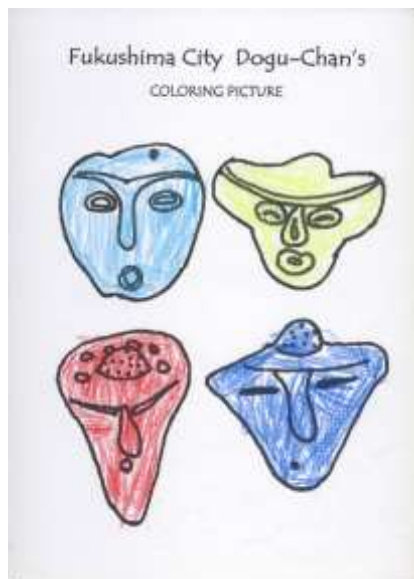

どぐうちゃんずぬりえ 作品紹介

〈てぞーろ保育園 編〉

今回は、てぞーろ保育園のみなさんからいただいた作品をご紹介します！

どぐうちゃんの全面ではなく、一部分だけを塗った作品も♪
おしゃれなどぐうちゃんずになりました☆

てぞーろ保育園のみなさん、応募ありがとうございました！

作品はまだまだ募集中です♪みなさんの応募お待ちしております！

どぐうちゃんずぬりえ 作品紹介

〈てぞーろ保育園 編〉

どぐうちゃんずぬりえ 作品紹介

〈てぞーろ保育園 編〉

どぐうちゃんずぬりえ 作品紹介

〈てぞーろ保育園 編〉

みなさんはどんな色の
どぐうちゃんずが
好きかな？

国重要文化財
「しゃがむ土偶」