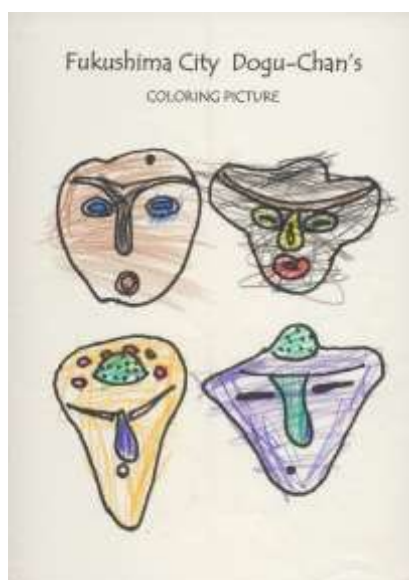

どぐうちゃんずぬりえ 作品紹介

〈てぞーろ保育園 編〉

今回は、てぞーろ保育園のみなさんからいただいた作品をご紹介します！

どぐうちゃんの全面ではなく、一部分だけを塗った作品も♪
おしゃれなどぐうちゃんずになりました☆

てぞーろ保育園のみなさん、応募ありがとうございました！

作品はまだまだ募集中です♪みなさんの応募お待ちしております！

どぐうちゃんずぬりえ 作品紹介

〈てぞーろ保育園 編〉

どぐうちゃんずぬりえ 作品紹介

〈てぞーろ保育園 編〉

どぐうちゃんずぬりえ 作品紹介

〈てぞーろ保育園 編〉

みなさんはどんな色の
どぐうちゃんずが
好きかな？

国重要文化財
「しゃがむ土偶」