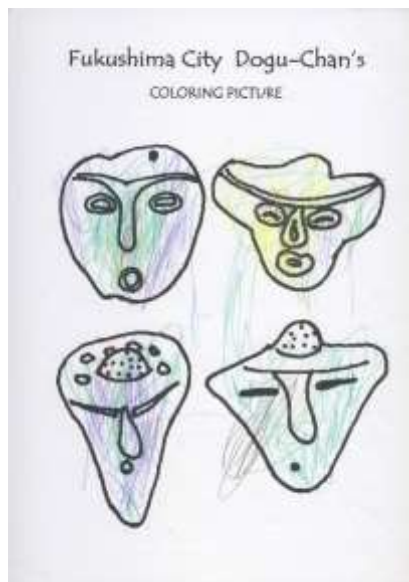

どぐうちゃんずぬりえ 作品紹介

〈てぞーろ保育園 編〉

今回は、てぞーろ保育園のみなさんからいただいた作品をご紹介します！

どぐうちゃんの全面ではなく、一部分だけを塗った作品も♪
おしゃれなどぐうちゃんずになりました☆

てぞーろ保育園のみなさん、応募ありがとうございました！

作品はまだまだ募集中です♪みなさんの応募お待ちしております！

どぐうちゃんずぬりえ 作品紹介

〈てぞーろ保育園 編〉

どぐうちゃんずぬりえ 作品紹介

〈てぞーろ保育園 編〉

どぐうちゃんずぬりえ 作品紹介

〈てぞーろ保育園 編〉

みなさんはどんな色の
どぐうちゃんずが
好きかな？

国重要文化財
「しゃがむ土偶」