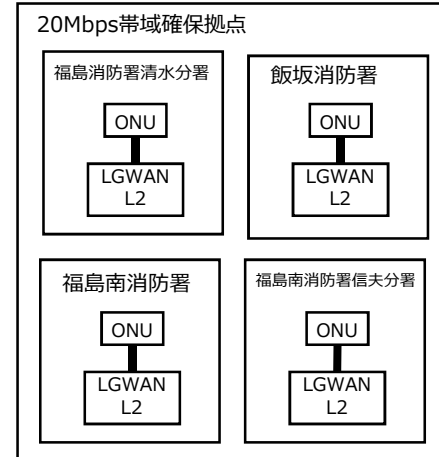

別紙【接続拠点一覧】

100Mbps帯域確保拠点

別紙【接続拠点一覧】

番号	施設名	所在地	帯域 (bps)
1	福島市役所	五老内町3番1号	1G
2	渡利支所	渡利字舟場7番地の1	100M
3	杉妻支所	伏拝字台田1番地の1	100M
4	蓬萊支所	蓬萊町四丁目1番1号	100M
5	清水支所	泉字扇田9番地	100M
6	東部支所	岡部字高畑46番地	100M
7	北信支所	鎌田字中江1番地	100M
8	吉井田支所	仁井田字西下川原1番地の1	100M
9	西支所	上名倉字妻下4番地の2	100M
10	土湯温泉町支所	土湯温泉町字上ノ町9番地	100M
11	信陵支所	笹谷字才ノ神1番地	100M
12	立子山支所	立子山字竹ノ下24番地の1	100M
13	飯坂支所	飯坂町字銀杏6番地の11	100M
14	松川支所	松川町字杉内33番地	100M
15	信夫支所	大森字馬場1番地	100M
16	吾妻支所	笹木野字折杉41番地の1	100M
17	飯野支所	飯野町字後川10番地の2	100M
18	茂庭出張所	飯坂町茂庭字宮沢口9番地の1	100M

番号	施設名	所在地	帯域 (bps)
19	男女共同参画センター	本町2番6号 2階	100M
20	西口行政サービスコーナー	三河南町1番20号 1階	100M
21	保健福祉センター	森合町10番1号	100M
22	消防本部	天神町14番25号	100M
23	水道局施設管理センター	小倉寺字赤坂12番地	100M
24	福島県中央計算センター	新町7番22号	100M
25	福島南消防署	松川町浅川字床ノ窪12番地の2	20M
26	飯坂消防署	飯坂町字銀杏6番地の13	20M
27	福島消防署清水分署	泉字堀ノ内13番地の1	20M
28	福島南消防署信夫分署	上鳥渡字寺北13番地の1	20M
29	モバイル拠点	-	1G※1