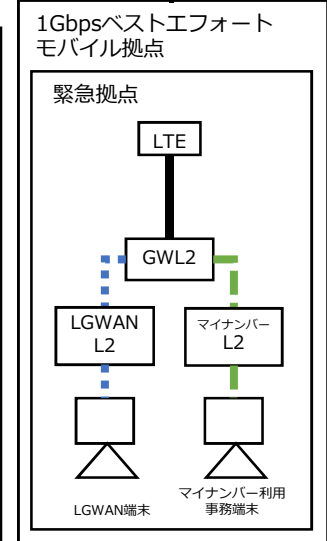

別紙【接続拠点一覧】

100Mbps帯域確保拠点

別紙【接続拠点一覧】

番号	施設名	所在地	帯域 (bps)
1	福島市役所	五老内町3番1号	1G
2	渡利支所	渡利字舟場7番地の1	100M
3	杉妻支所	伏拝字台田1番地の1	100M
4	蓬萊支所	蓬萊町四丁目1番1号	100M
5	清水支所	泉字扇田9番地	100M
6	東部支所	岡部字高畑46番地	100M
7	北信支所	鎌田字中江1番地	100M
8	吉井田支所	仁井田字西下川原1番地の1	100M
9	西支所	上名倉字妻下4番地の2	100M
10	土湯温泉町支所	土湯温泉町字上ノ町9番地	100M
11	信陵支所	笹谷字才ノ神1番地	100M
12	立子山支所	立子山字竹ノ下24番地の1	100M
13	飯坂支所	飯坂町字銀杏6番地の11	100M
14	松川支所	松川町字杉内33番地	100M
15	信夫支所	大森字馬場1番地	100M
16	吾妻支所	笹木野字折杉41番地の1	100M
17	飯野支所	飯野町字後川10番地の2	100M
18	茂庭出張所	飯坂町茂庭字宮沢口9番地の1	100M

番号	施設名	所在地	帯域 (bps)
19	男女共同参画センター	本町2番6号 2階	100M
20	西口行政サービスコーナー	三河南町1番20号 1階	100M
21	保健福祉センター	森合町10番1号	100M
22	消防本部	天神町14番25号	100M
23	水道局施設管理センター	小倉寺字赤坂12番地	100M
24	福島県中央計算センター	新町7番22号	100M
25	福島南消防署	松川町浅川字床ノ窪12番地の2	20M
26	飯坂消防署	飯坂町字銀杏6番地の13	20M
27	福島消防署清水分署	泉字堀ノ内13番地の1	20M
28	福島南消防署信夫分署	上鳥渡字寺北13番地の1	20M
29	モバイル拠点	-	1G※1