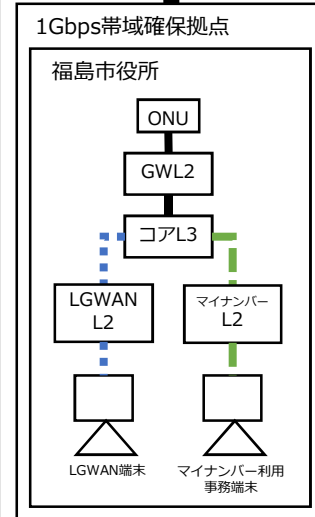

別紙【接続拠点一覧】

100Mbps帯域確保拠点

別紙【接続拠点一覧】

番号	施設名	所在地	帯域 (bps)
1	福島市役所	五老内町3番1号	1G
2	渡利支所	渡利字舟場7番地の1	100M
3	杉妻支所	伏拝字台田1番地の1	100M
4	蓬萊支所	蓬萊町四丁目1番1号	100M
5	清水支所	泉字扇田9番地	100M
6	東部支所	岡部字高畑46番地	100M
7	北信支所	鎌田字中江1番地	100M
8	吉井田支所	仁井田字西下川原1番地の1	100M
9	西支所	上名倉字妻下4番地の2	100M
10	土湯温泉町支所	土湯温泉町字上ノ町9番地	100M
11	信陵支所	笹谷字才ノ神1番地	100M
12	立子山支所	立子山字竹ノ下24番地の1	100M
13	飯坂支所	飯坂町字銀杏6番地の11	100M
14	松川支所	松川町字杉内33番地	100M
15	信夫支所	大森字馬場1番地	100M
16	吾妻支所	笹木野字折杉41番地の1	100M
17	飯野支所	飯野町字後川10番地の2	100M
18	茂庭出張所	飯坂町茂庭字宮沢口9番地の1	100M

番号	施設名	所在地	帯域 (bps)
19	男女共同参画センター	本町2番6号 2階	100M
20	西口行政サービスコーナー	三河南町1番20号 1階	100M
21	保健福祉センター	森合町10番1号	100M
22	消防本部	天神町14番25号	100M
23	水道局施設管理センター	小倉寺字赤坂12番地	100M
24	福島県中央計算センター	新町7番22号	100M
25	福島南消防署	松川町浅川字床ノ窪12番地の2	20M
26	飯坂消防署	飯坂町字銀杏6番地の13	20M
27	福島消防署清水分署	泉字堀ノ内13番地の1	20M
28	福島南消防署信夫分署	上鳥渡字寺北13番地の1	20M
29	モバイル拠点	-	1G※1