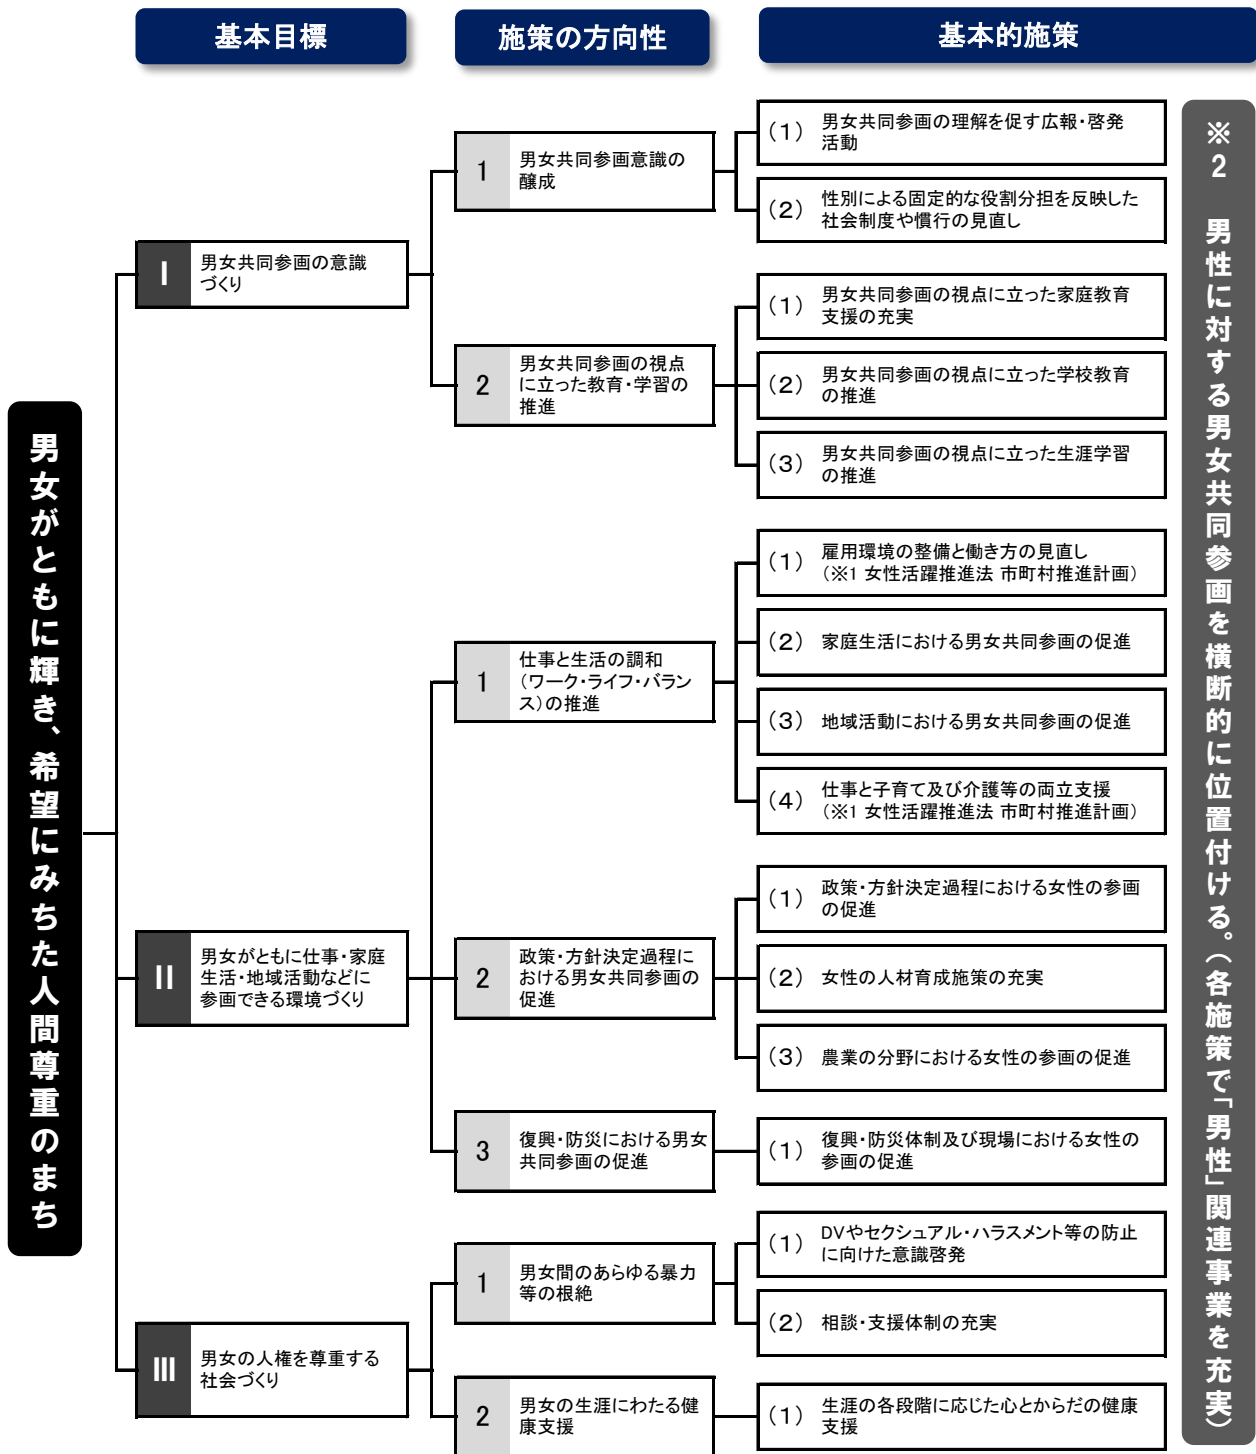

3 男女共同参画ふくしまプランの体系

※1 女性活躍推進法市町村推進計画 …… この計画の一部を、本市での女性の職業生活における活躍を推進するため、「女性活躍推進法」の「市町村推進計画」と位置付けています。

※2 各施策で「男性」関連事業を充実 …… 男女の立場・視点から男女共同参画の理解を深めるため、基本的施策全体をとらえ、男性に対する男女共同参画の施策を横断的に配置しています。また、「男性」関連事業は、この中で「男性重点」と表示しています。