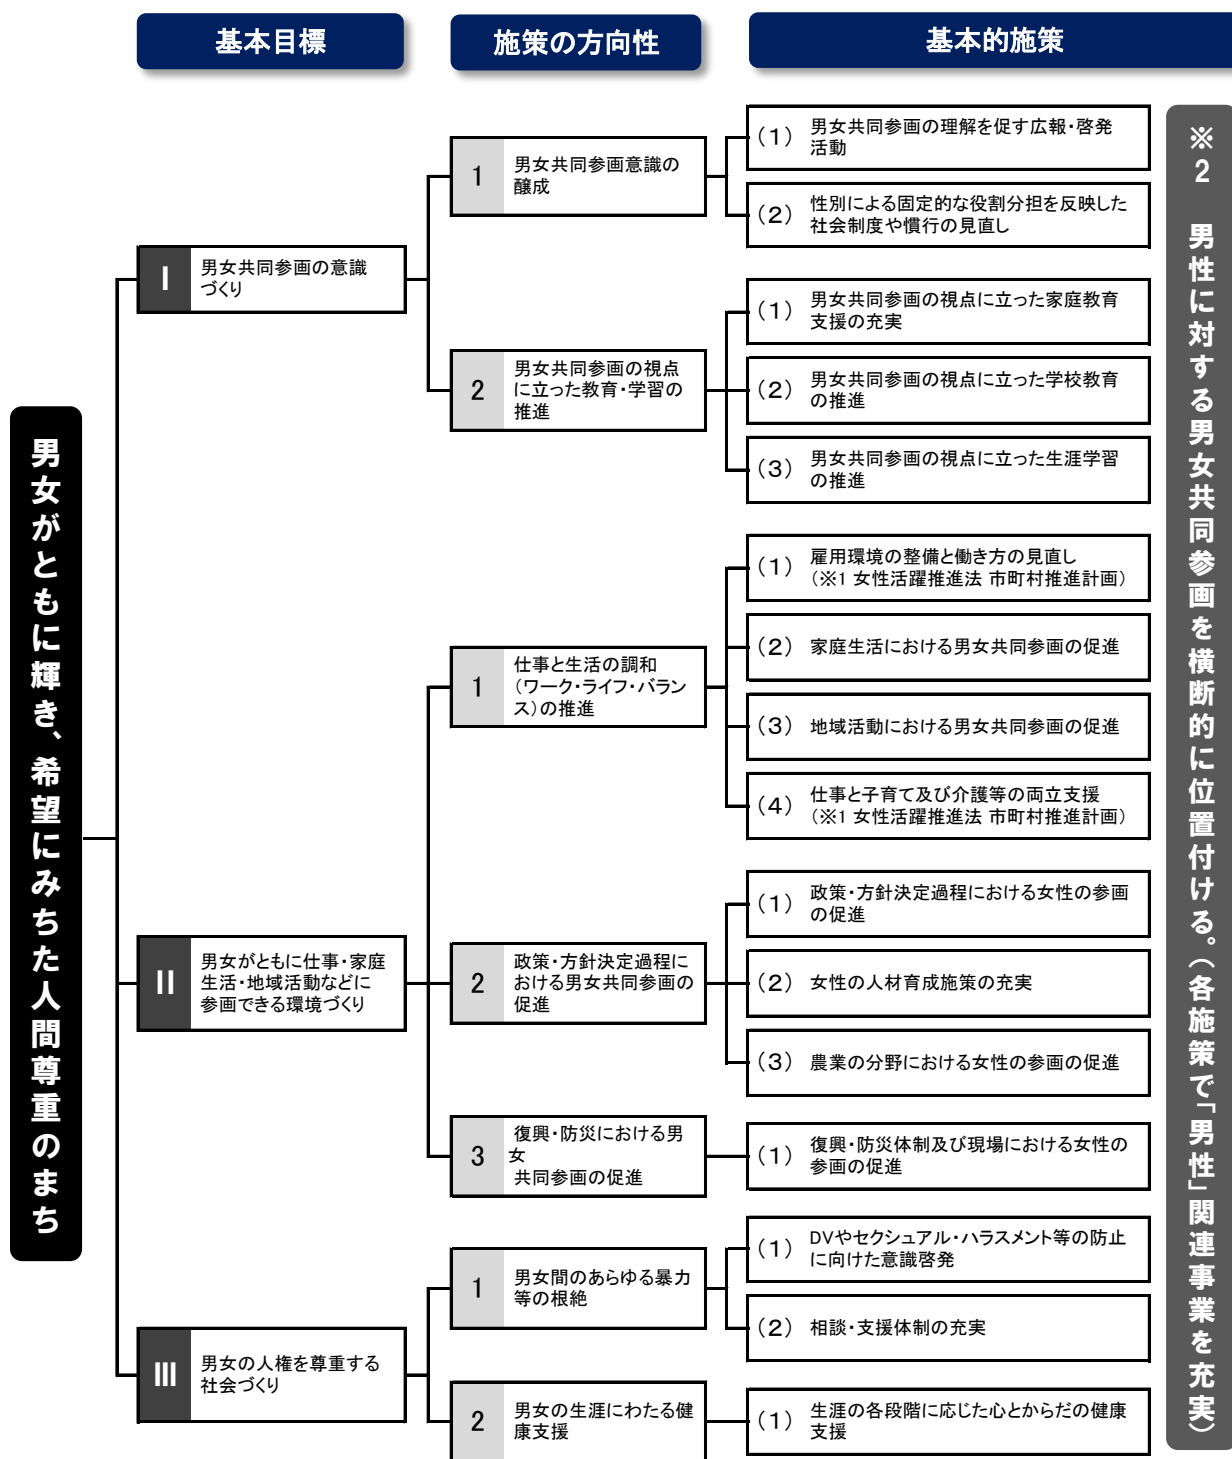

3 男女共同参画ふくしまプランの体系

※1 女性活躍推進法市町村推進計画 …… この計画の一部を、本市での女性の職業生活における活躍を推進するため、「女性活躍推進法」の「市町村推進計画」と位置付けています。

※2 各施策で「男性」関連事業を充実 …… 男女の立場・視点から男女共同参画の理解を深めるため、基本的施策全体をとらえ、男性に対する男女共同参画の施策を横断的に配置しています。また、「男性」関連事業は、この中で「男性重点」と表示しています。