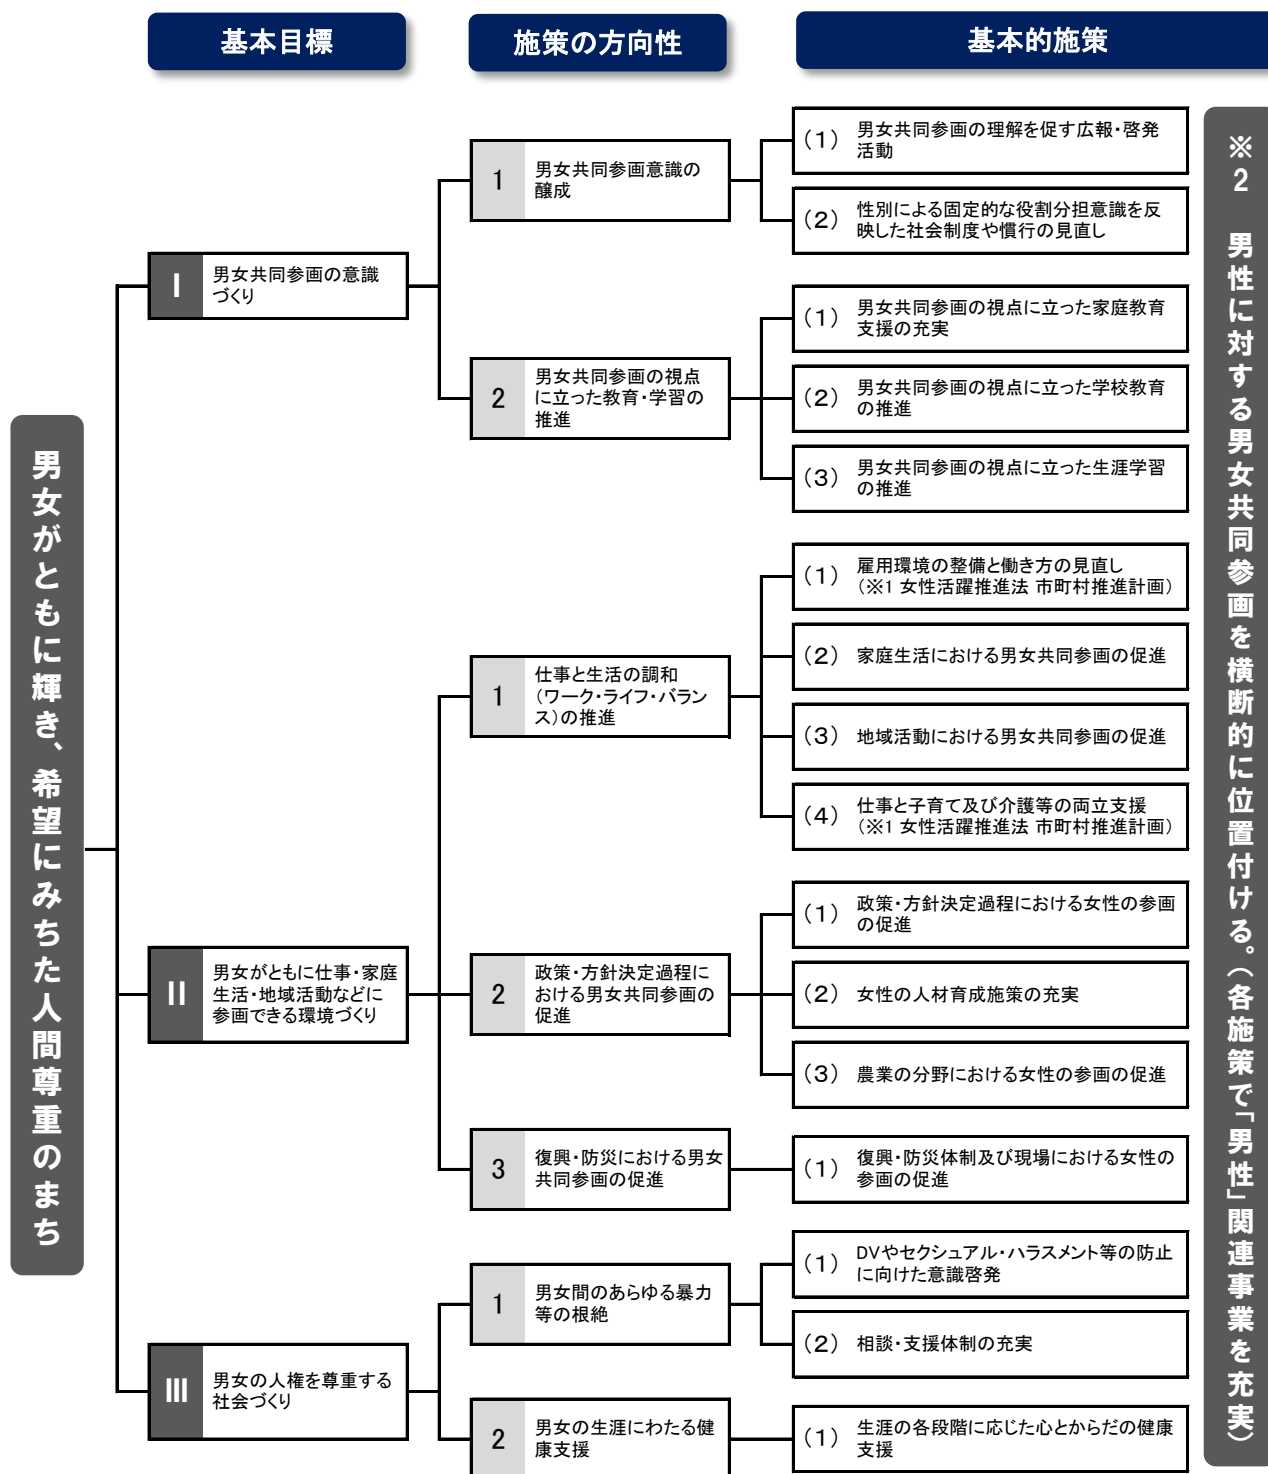

### 3 男女共同参画ふくしまプランの体系

※2 男性に対する男女共同参画を横断的に位置付ける。(各施策で「男性」関連事業を充実)

※1 女性活躍推進法市町村推進計画 …… この計画の一部を、本市での女性の職業生活における活躍を推進するため、「女性活躍推進法」の「市町村推進計画」と位置付けています。

※2 各施策で「男性」関連事業を充実 …… 男女の立場・視点から男女共同参画の理解を深めるため、基本的施策全体をとらえ、男性に対する男女共同参画の施策を横断的に配置しています。また、「男性」関連事業は、この中で「男性重点」と表示しています。