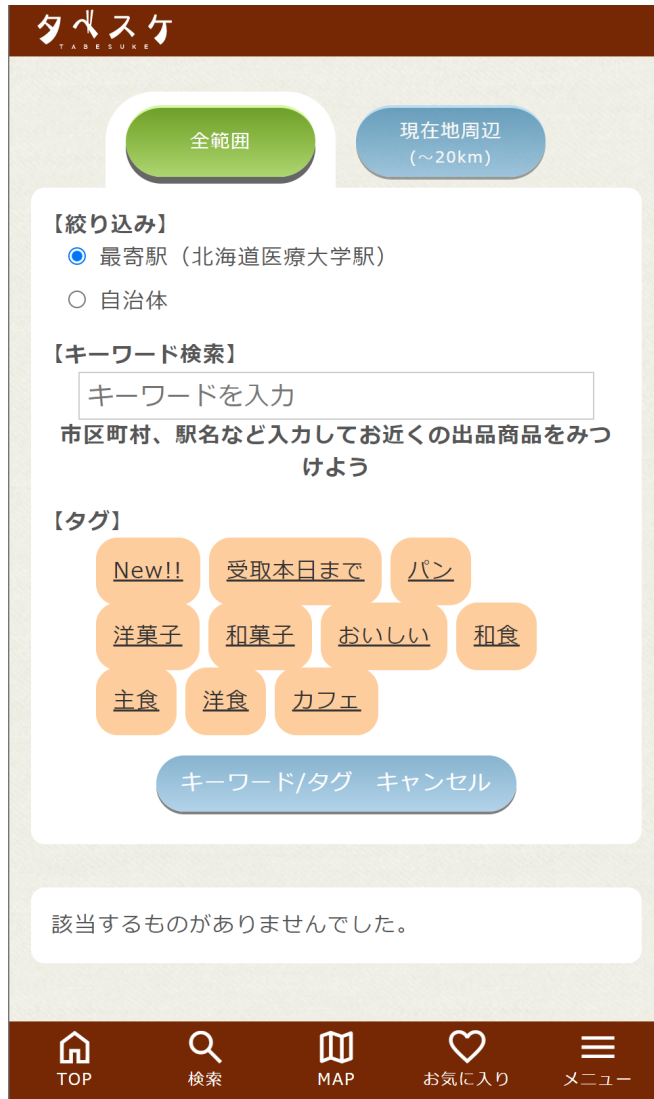

**お気に入り自治体の設定は、
登録時またはメニュー内「マイページ」から
左図の項目にておこなってください。**

~お気に入り協力店の登録~

お気に入り協力店を設定しましょう。
ユーザー画面TOPにお気に入り協力店の出品が優先的に表示されます。
また、出品通知が届くようになります。

出品時に表示される「協力店名」を選択すると、「お気に入り協力店登録ボタン」が表示されます。
または、メニュー内「協力店一覧」から気になる協力店を選択すると「お気に入り協力店登録ボタン」が表示されます。

~出品検索~

~TOP画面~

TOP画面には、設定したお気に入り自治体・お気に入り協力店の出品が表示されます。

※ログインできない場合は、IDやパスワードの入力内容のご確認をお願いいたします。

~検索画面~

TOP画面のほか、検索画面から条件を指定して出品検索を行います。

本画面は、お気に入り協力店・お気に入り自治体以外の出品を検索したい時に活用します。

~購入予約~

~購入予約~

お気に入り自治体で出品されている商品一覧

〇〇レストラン

岡山駅前/岡山/豊洲/辰巳/新豊洲/東雲
豊洲駅からの直線距離：45m

aとてもおいしいお菓子です。…
30円（定価100円）70% OFF

商品詳細 & 購入予約画面へ

あと 10日と09:23:38 で受取終了

TOP 検索 MAP お気に入り メニュー