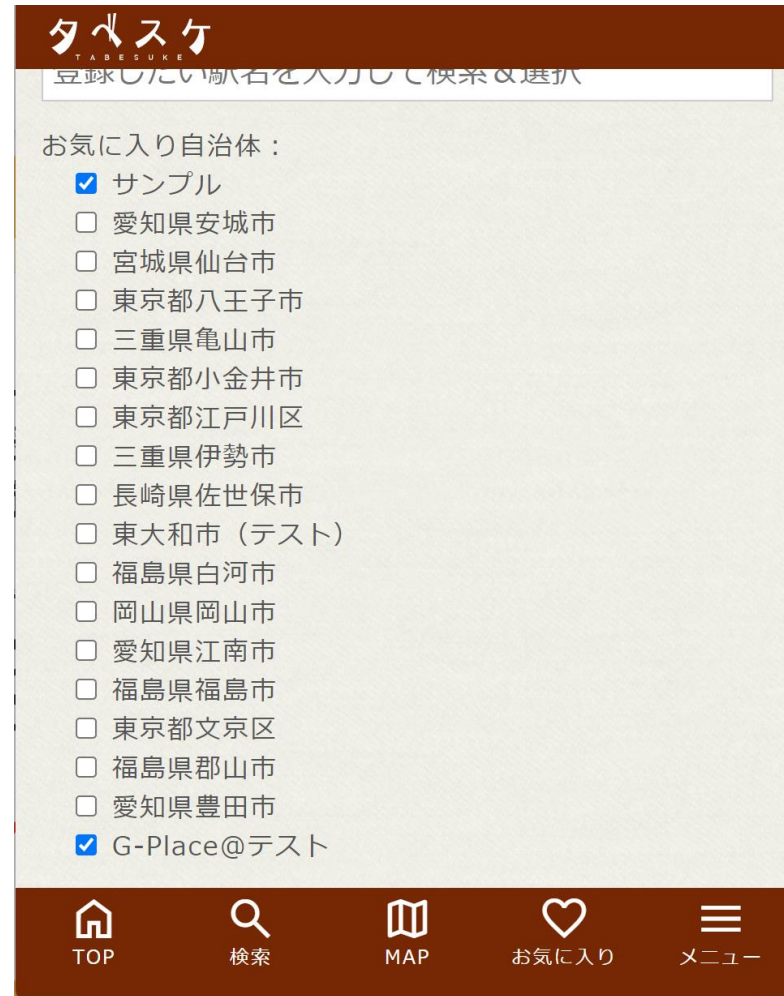

パスワードを忘れた方

新規登録

ユーザーページ 協力店ページ 登録方法 PRサイト

ユーザー画面TOPのフォームに登録したID(メールアドレス)と設定したパスワードを入力します。

上記を入力した後、ログインボタンを選択することでログインが可能です。

※ログインできない場合は、IDやパスワードの入力内容のご確認をお願いいたします。

~お気に入り自治体の登録~

お気に入り自治体を設定しましょう。
ユーザー画面TOPにお気に入り自治体に所属する協力店の出品が優先的に表示されます。