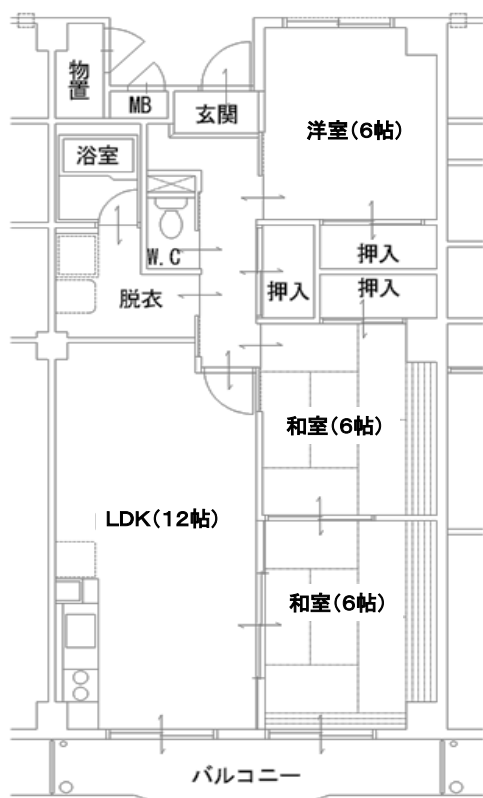

入江町団地〔間取図〕

3LDK 46,000円～52,000円

入江町団地 概要

所在地 福島市入江町2番63号

構造 鉄筋コンクリート7階建 エレベーター有

面積 77.9㎡

家賃 所得月額 0円～158,000円 46,000円
所得月額158,001円～487,000円 52,000円

敷金 家賃の2ヶ月分

駐車場 1世帯1区画のみ 月額2,300円
※ 車体の大きさに制限があります。
(長さ4.9m、幅1.8m以内)

その他 ガス…都市ガス トイレ…水洗
浴槽・風呂釜は供給業者とのリース契約になります。
照明・ガスコンロ・網戸・瞬間湯沸器・エアコン等も、各自ご用意ください。
自治会費(共益費)が別途かかります。