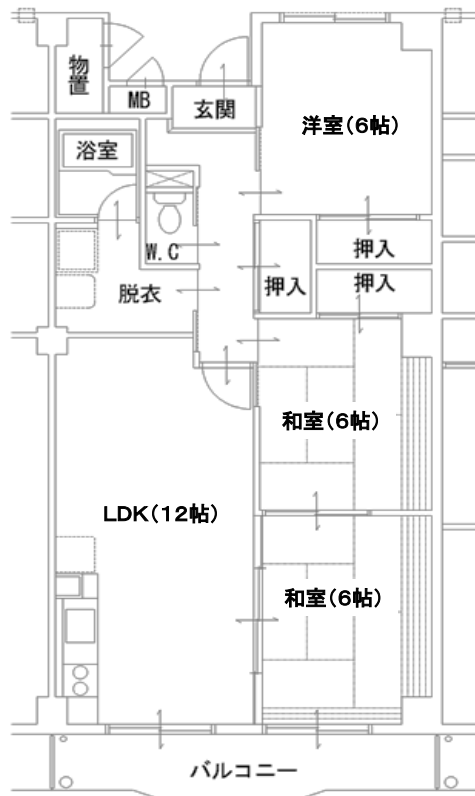

入江町団地〔間取図〕

3LDK 46,000円～52,000円

入江町団地 概要

所在地 福島市入江町2番63号

構造 鉄筋コンクリート7階建 エレベーター有

面積 77.9㎡

家賃 所得月額 0円～158,000円 46,000円
所得月額158,001円～487,000円 52,000円

敷金 家賃の2ヶ月分

駐車場 1世帯1区画のみ 月額2,300円
※ 車体の大きさに制限があります。
(長さ4.9m、幅1.8m以内)

その他 ガス…都市ガス トイレ…水洗
浴槽・風呂釜は供給業者とのリース契約になります。
照明・ガスコンロ・網戸・瞬間湯沸器・エアコン等も、各自ご用意ください。
自治会費(共益費)が別途かかります。