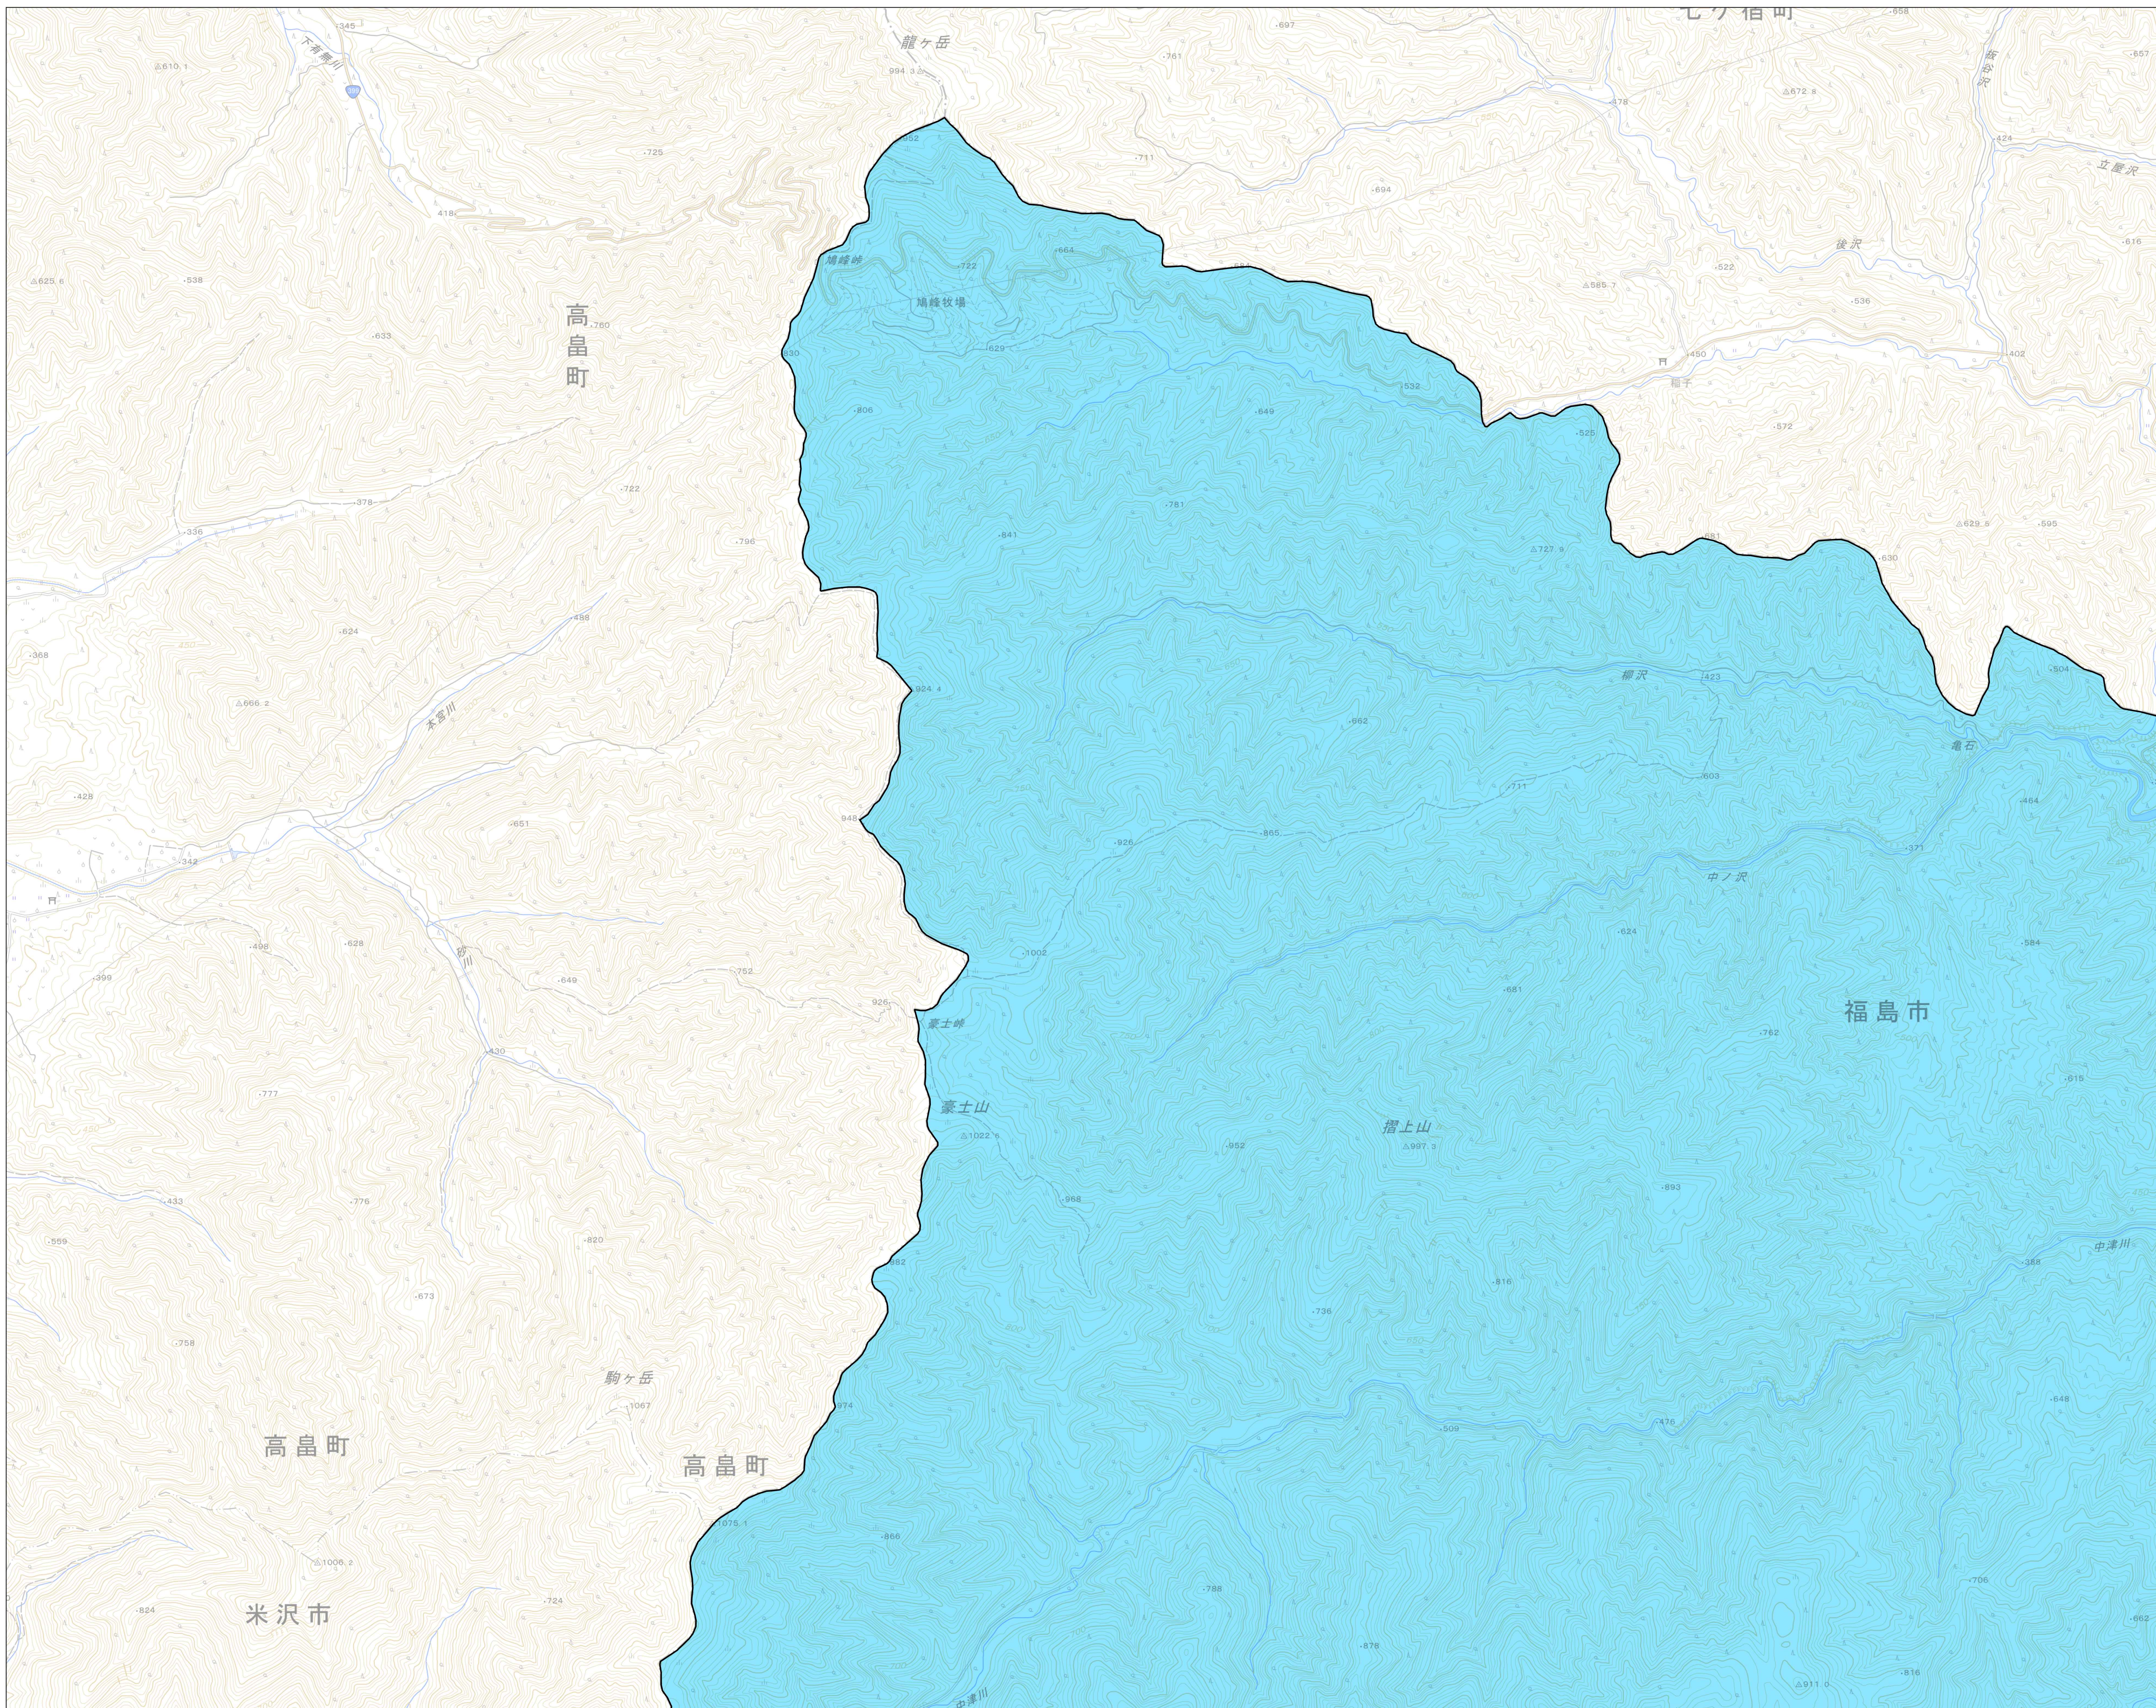

宅地造成等工事規制区域
及び特定盛土等規制区域図
(福島市)

【令和6年9月】

- 市町村界
- 宅地造成等工事規制区域
- 特定盛土等規制区域

背景図は国土地理院作成の
2万5千分の1地形図を使用

縮尺A0判出力時: 1:10,000
縮尺A2判出力時: 1:20,000
縮尺A4判出力時: 1:40,000