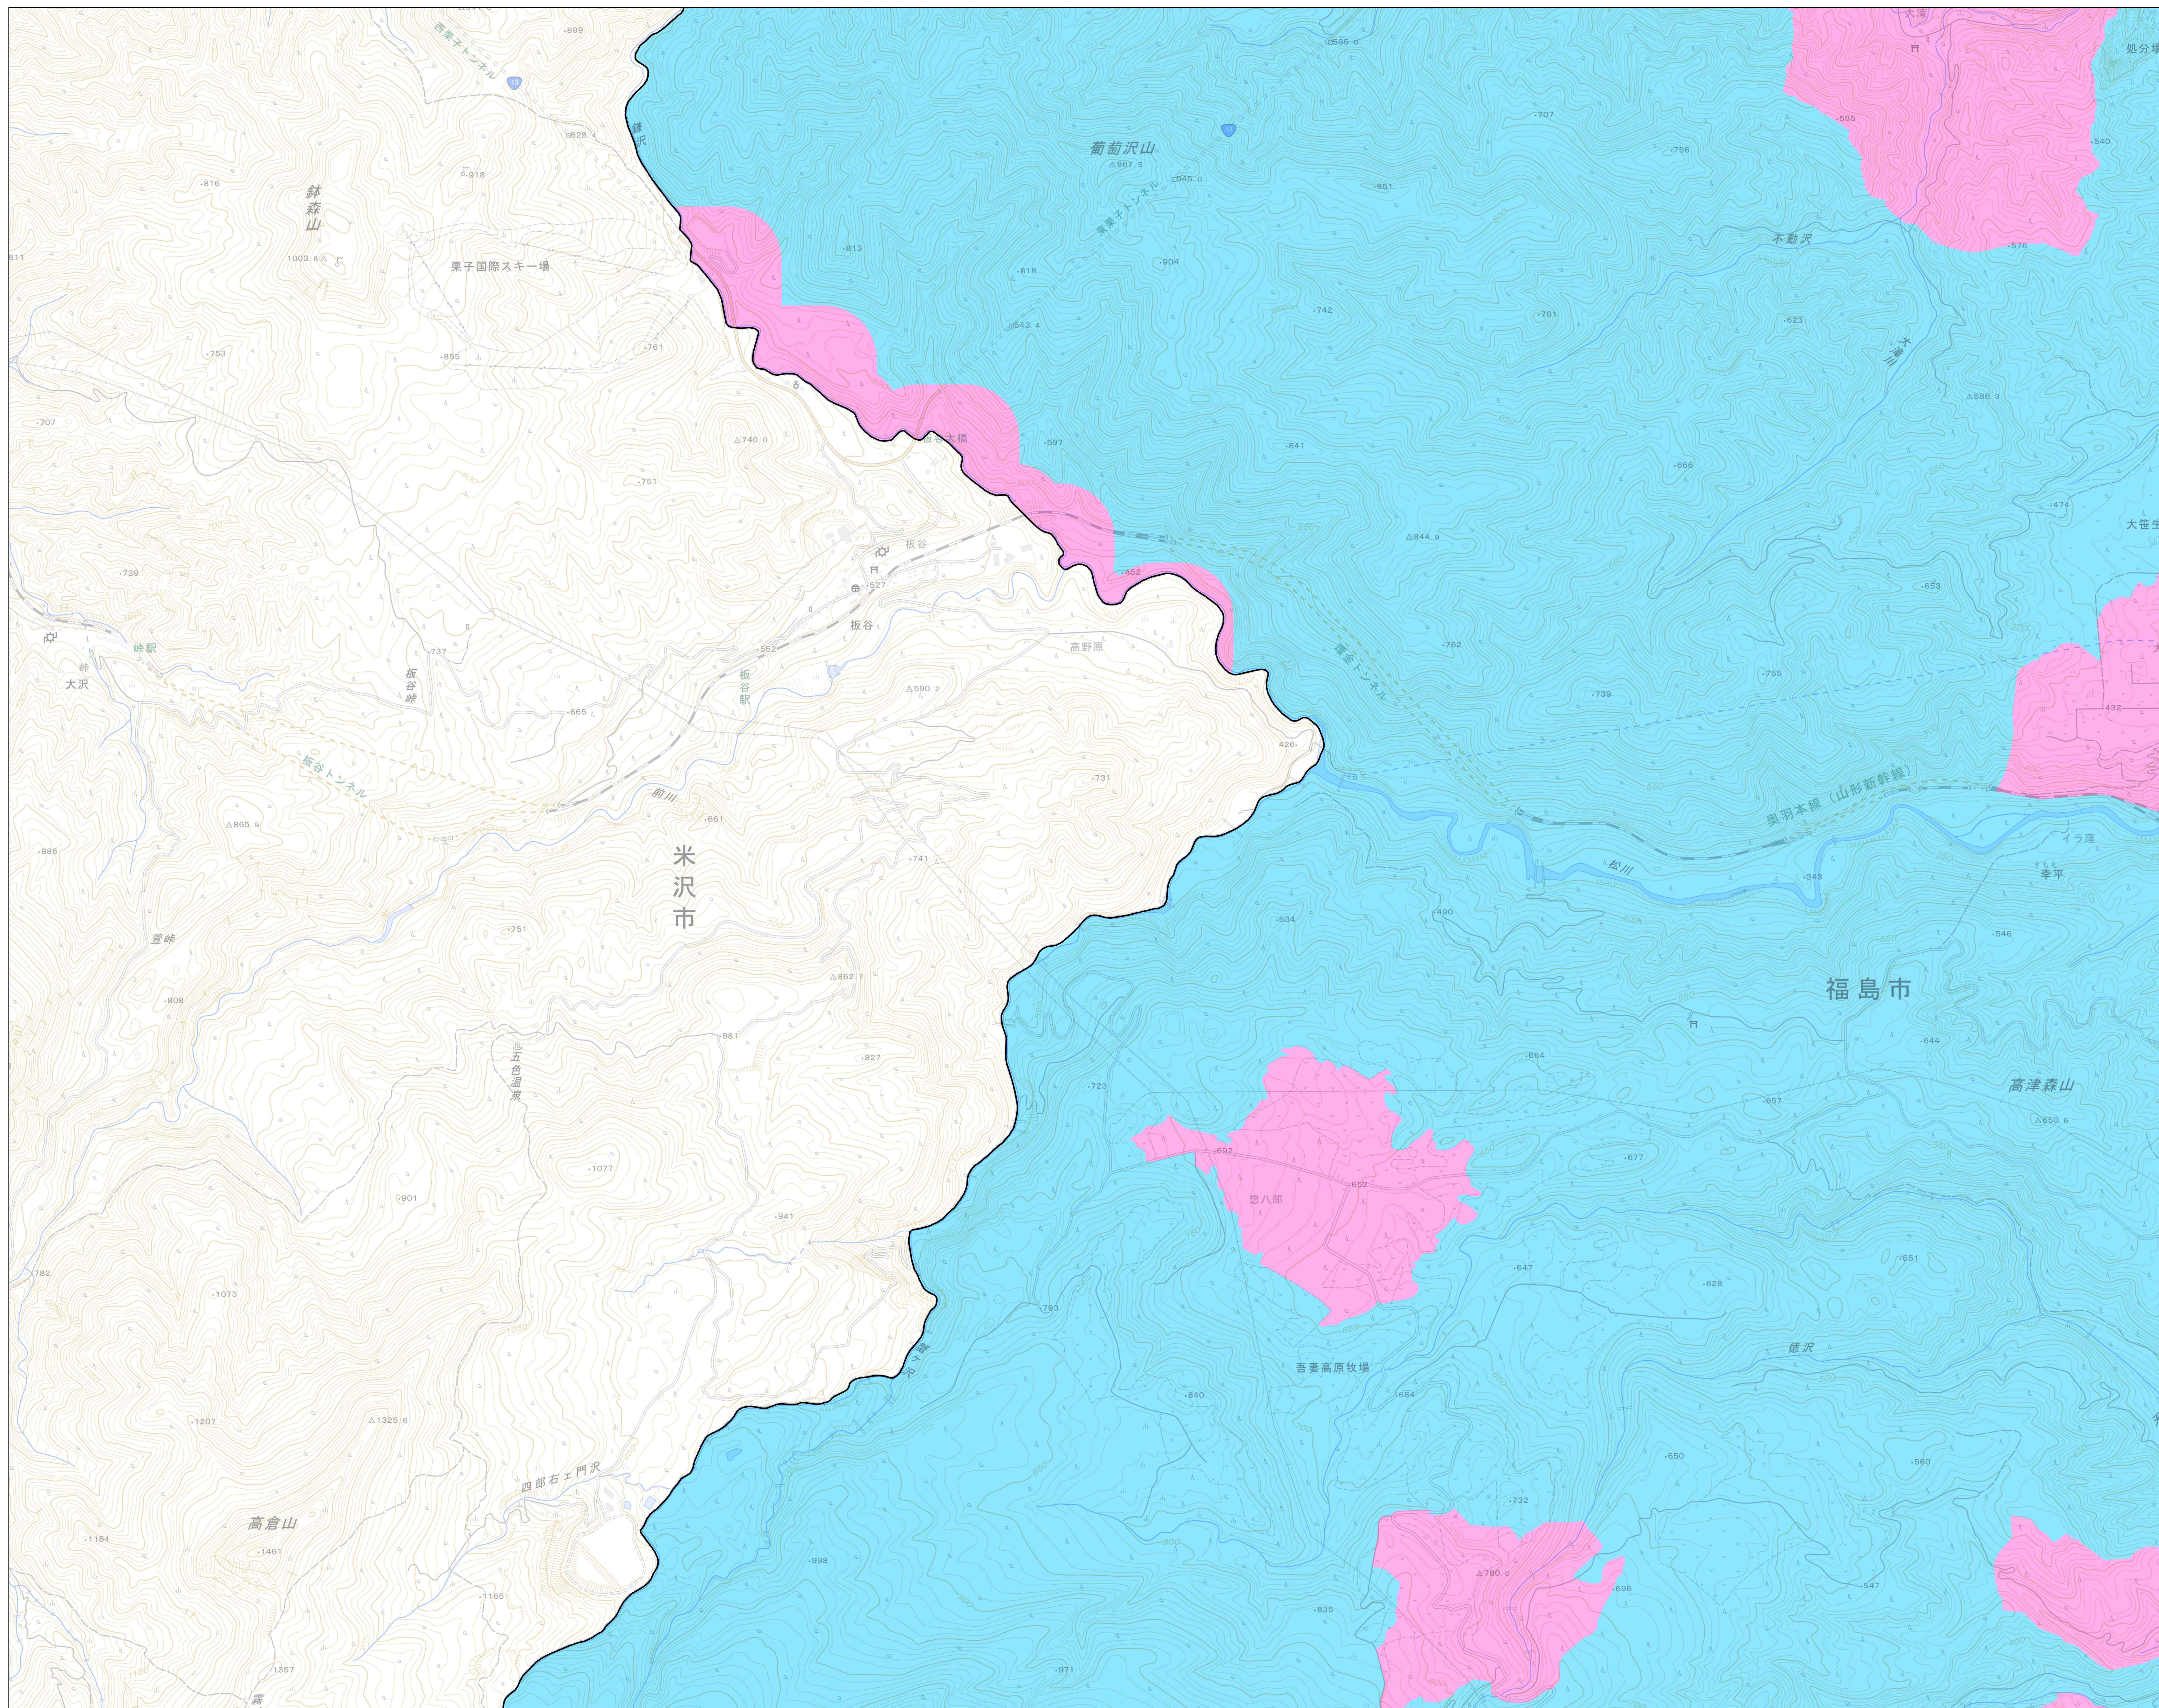

宅地造成等工事規制区域
及び特定盛土等規制区域図
(福島市)

【令和6年9月】

- 市町村界
- 宅地造成等工事規制区域
- 特定盛土等規制区域

背景図は国土地理院作成の
2万5千分の1地形図を使用

縮尺A0判出力時: 1:10,000
縮尺A2判出力時: 1:20,000
縮尺A4判出力時: 1:40,000