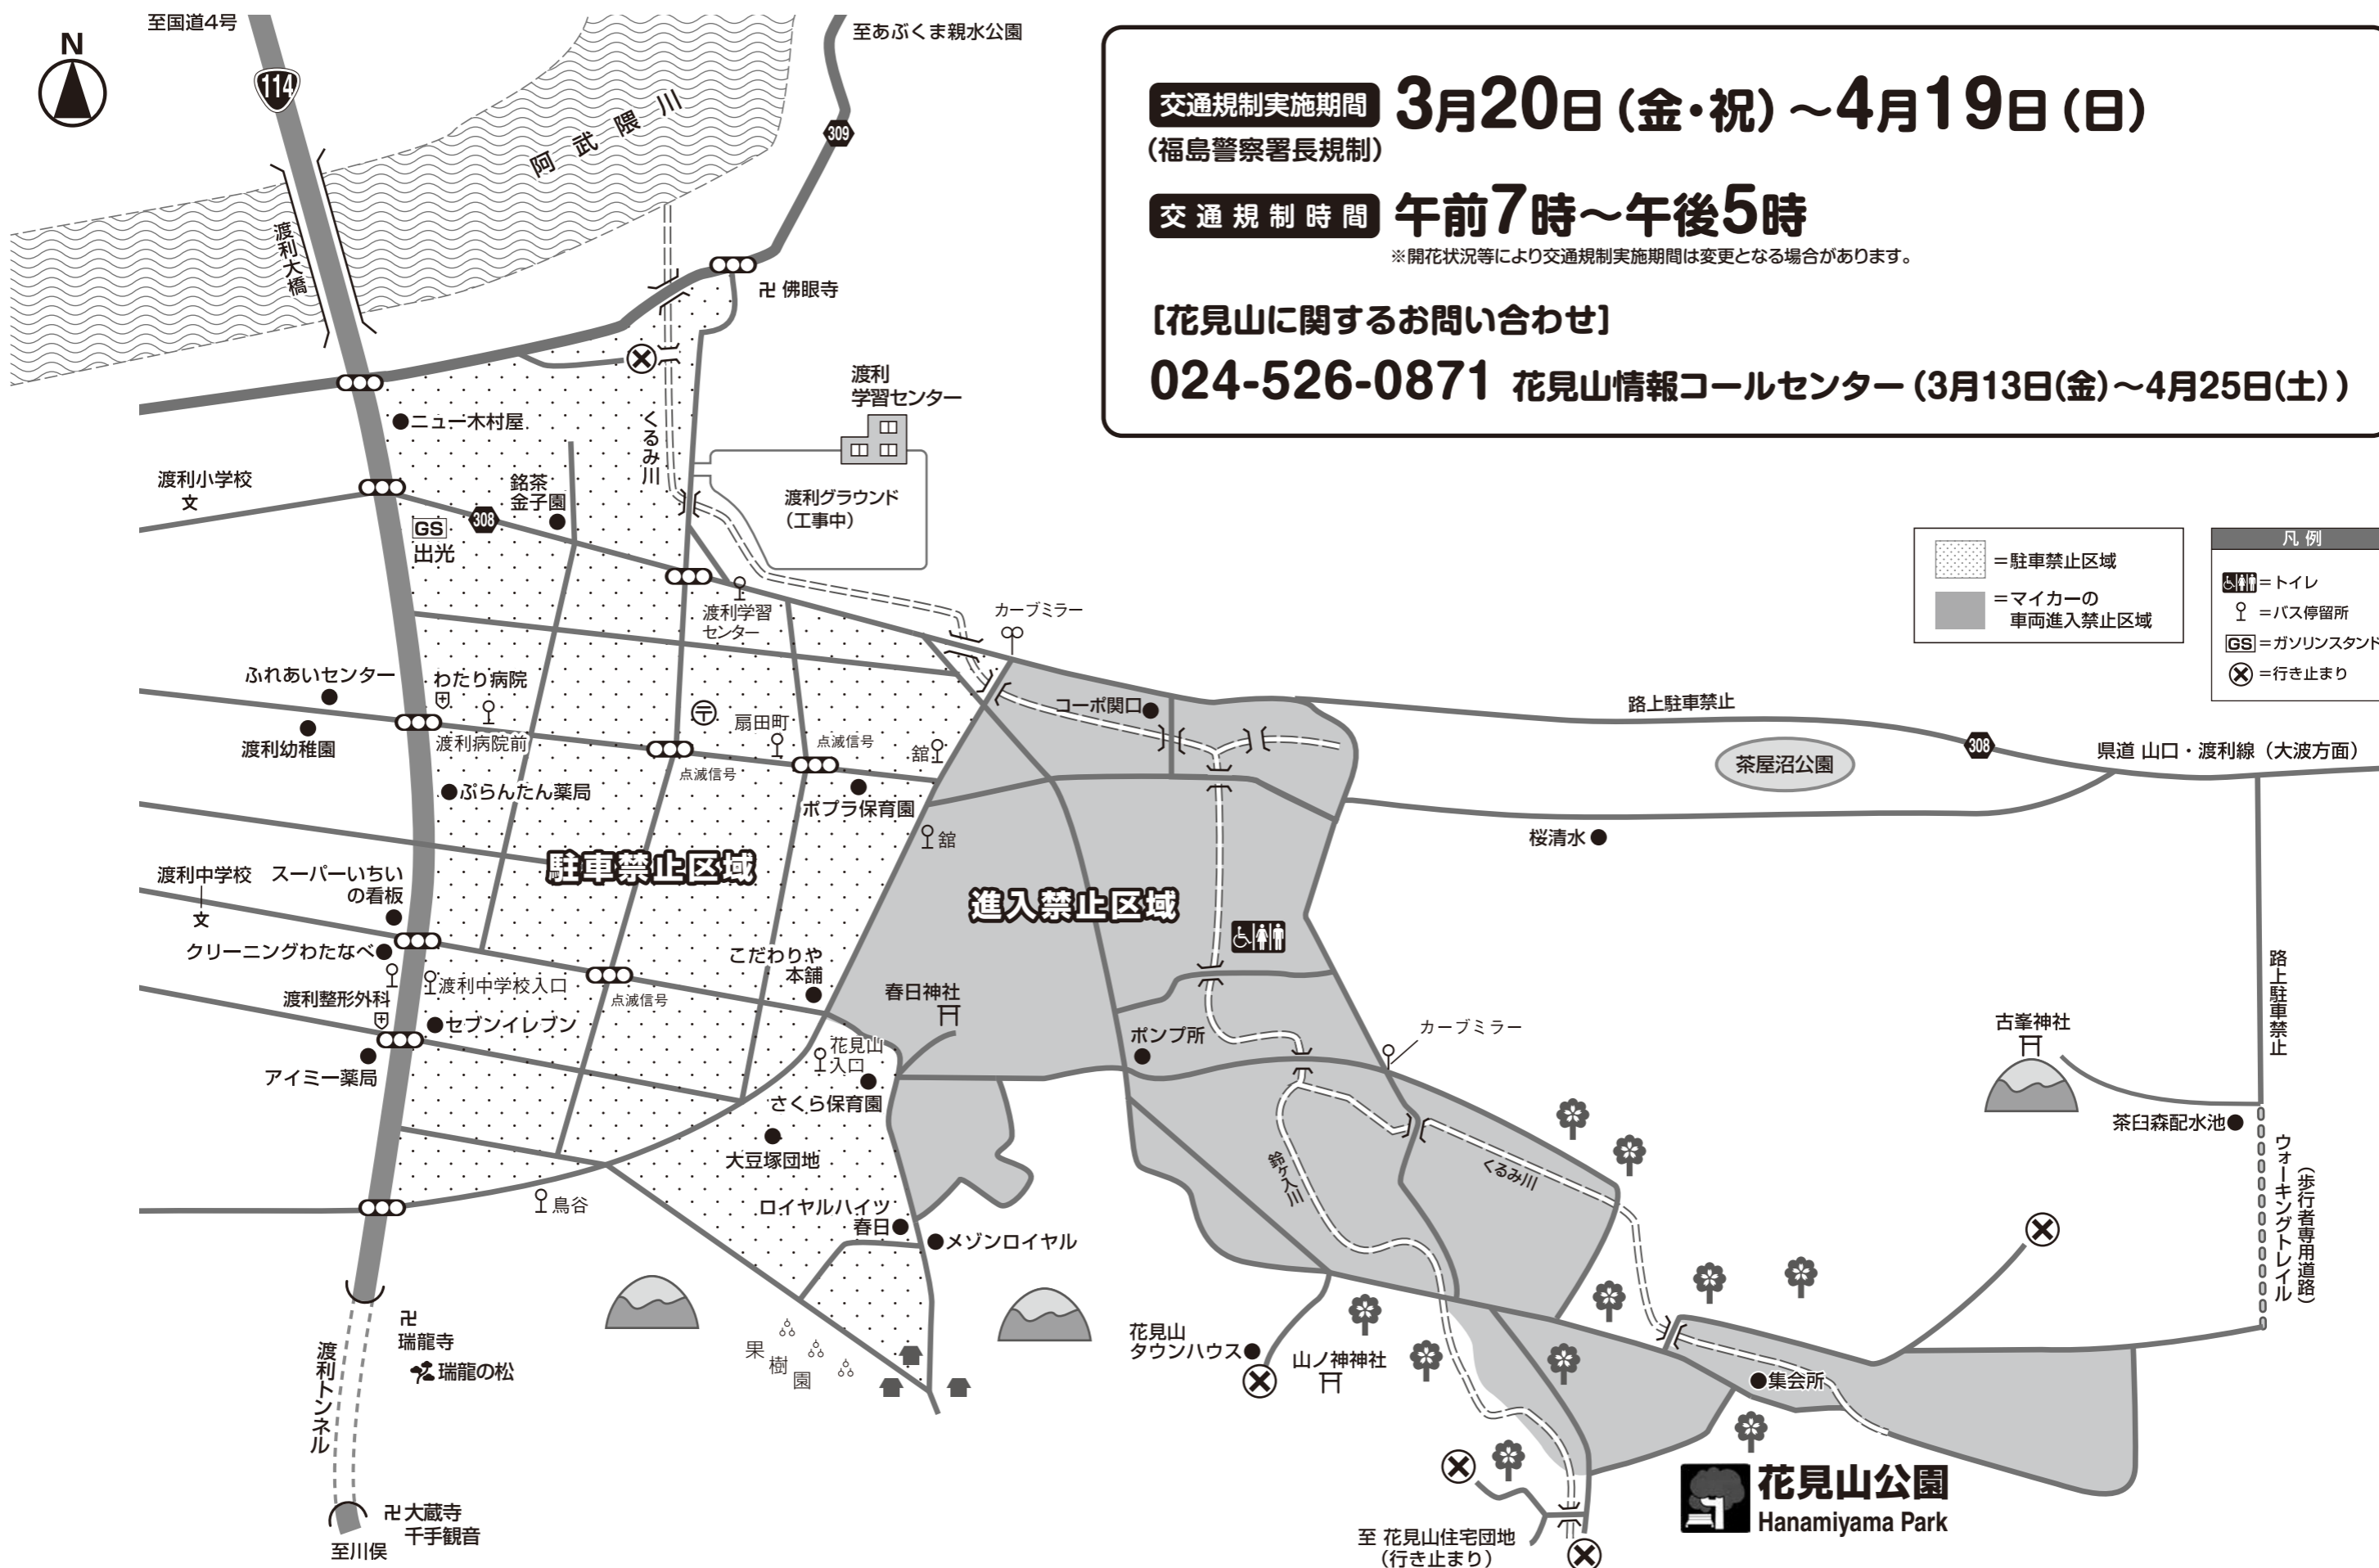

2020年花見山交通規制エリアマップ

交通規制実施期間 3月20日(金・祝)～4月19日(日)
(福島警察署長規制)

交通規制時間 午前7時～午後5時

※開花状況等により交通規制実施期間は変更となる場合があります。

[花見山に関するお問い合わせ]

024-526-0871 花見山情報コールセンター(3月13日(金)～4月25日(土))

凡例	
	= 駐車禁止区域
	= マイカーの車両進入禁止区域
	= トイレ
	= バス停留所
	= ガソリンスタンド
	= 行き止まり