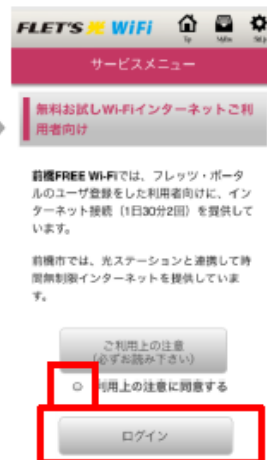

*1 公衆無線LAN:無線基地局となるアクセスポイントと、Wi-Fi端末を無線で接続し、インターネット等を利用できるサービス。

*2 Wi-Fi:無線LAN機器の内、異なるメーカー間で接続が可能な製品に与えられるブランド名

接続フロー

※ Wi-FiをONにして SSID一覧を表示

1 SSIDをタップ
Fukushima City Wi-Fi

Fukushima City Wi-Fiに接続
になったことを確認

2 Webブラウザを起動し、
「Internet」をタップ

3 1回60分(最大)
をタップ

4 「ログイン」をタップ

5 ID/PASSを入力し、
ログインをタップ
(初回は、会員登録要)

6 観光コンベンション協会
公式サイトを表示

60分×無制限
スタート

※ ご利用端末のメールアドレスと
任意のパスワードを入力してください。

※ 以前に0000FLETS-PORTALでの
接続履歴がある場合は、ログインのみ