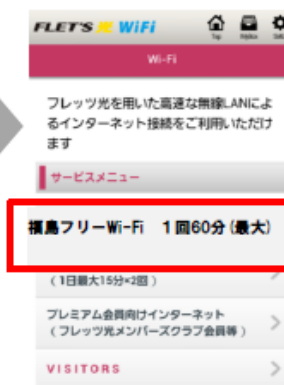

*1 公衆無線LAN:無線基地局となるアクセスポイントと、Wi-Fi端末を無線で接続し、インターネット等を利用できるサービス。

*2 Wi-Fi:無線LAN機器の内、異なるメーカー間で接続が可能な製品に与えられるブランド名

接続フロー

※ Wi-FiをONにして SSID一覧を表示

1 SSIDをタップ
Fukushima City Wi-Fi

Fukushima City Wi-Fiに接続
になったことを確認

2 Webブラウザを起動し、
「Internet」をタップ

3 1回60分(最大)
をタップ

4 「ログイン」をタップ

5 ID/PASSを入力し、
ログインをタップ
(初回は、会員登録要)

6 観光コンベンション協会
公式サイトを表示

60分×無制限
スタート

※ ご利用端末のメールアドレスと
任意のパスワードを入力してください。

※ 以前に0000FLETS-PORTALでの
接続履歴がある場合は、ログインのみ