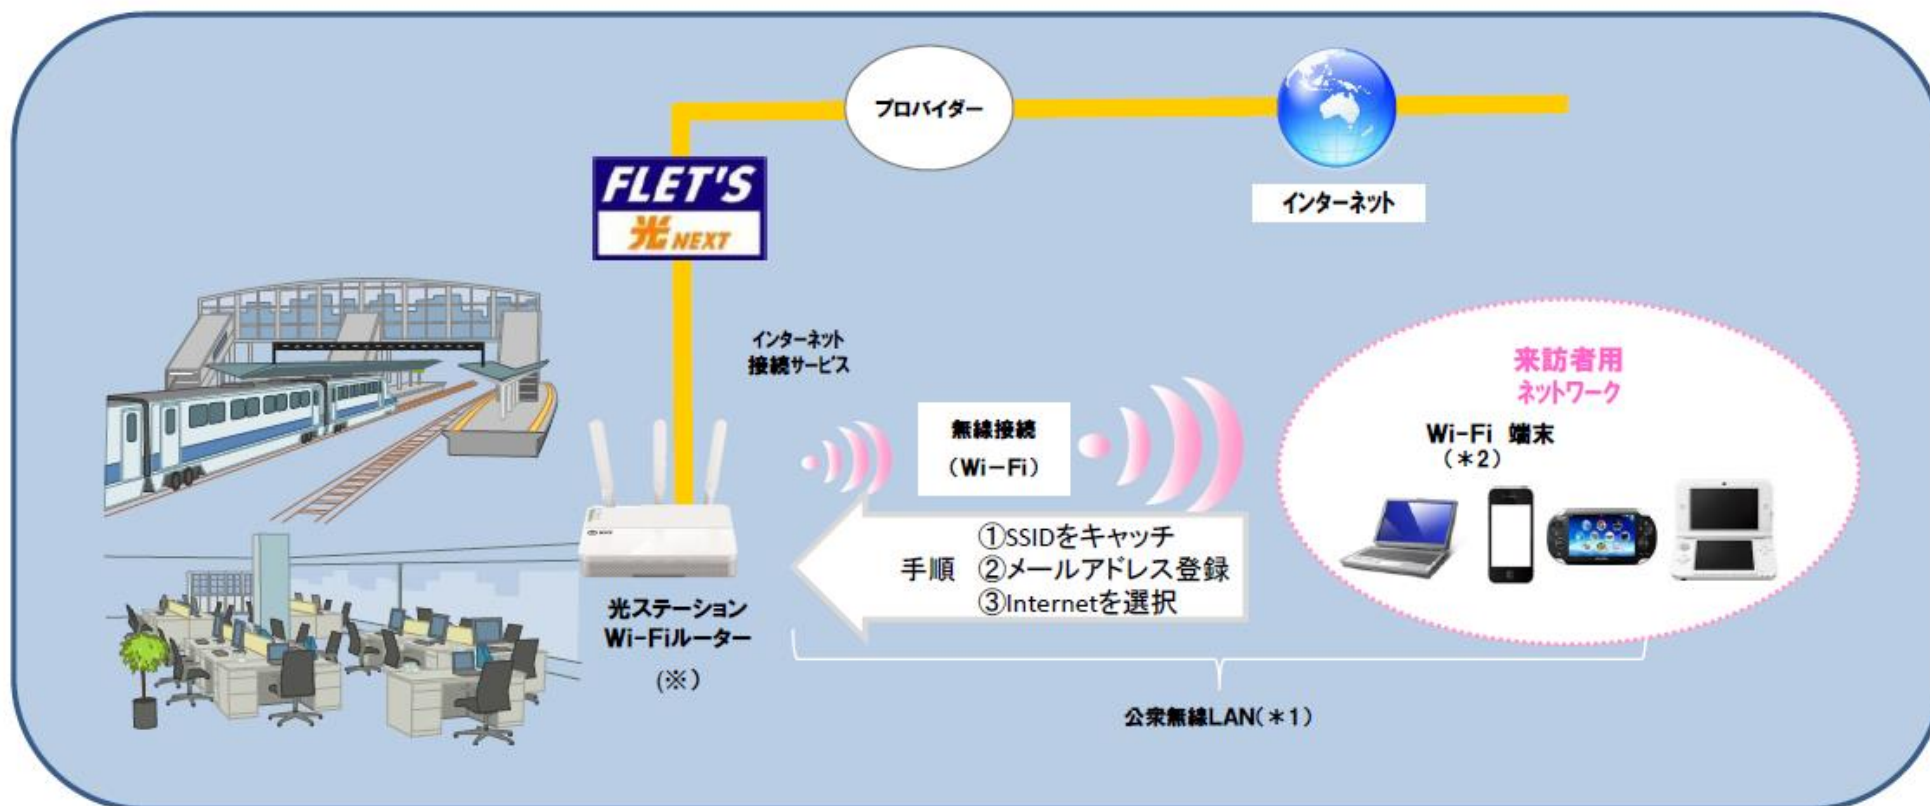

『 Fukushima City Wi-Fi 』

市内Wi-Fi化計画進行中

Fukushima Free Wi-Fiによる福島市中心市街地活性化イメージ

市高速青年部にて運営しているWi-Fiグループと連携し、多くのアクセスポイントから観光コンテンツを配信

お店の情報が動画で見れて便利ね

スタンプラリーで市内を回ろう！

FREE Wi-Fi

Fukushima City

SSID

Fukushima City Wi-Fi

サービス構成

※ ◎光ステーションとは、Wi-Fiルーターによるインターネット接続環境に加え、来訪者に対して店舗等の情報やクーポン等のオリジナルコンテンツを配信できる機能を提供するサービスです。

◎本サービスのご利用にはフレッツ 光ネクスト(ビジネスタイプ、プライオ除く)の契約が必要です。

◎本サービスに対応したプロバイダとの契約が必要です(別途、月額利用料等がかかります)。

*1 公衆無線LAN:無線基地局となるアクセスポイントと、Wi-Fi端末を無線で接続し、インターネット等を利用できるサービス。

*2 Wi-Fi:無線LAN機器の内、異なるメーカー間で接続が可能な製品に与えられるブランド名

接続フロー

※ Wi-FiをONにして SSID一覧を表示

1 SSIDをタップ
Fukushima City Wi-Fi

Fukushima City Wi-Fiに接続
になったことを確認

2 Webブラウザを起動し、
「Internet」をタップ

3 1回60分(最大)
をタップ

4 「ログイン」をタップ

5 ID/PASSを入力し、
ログインをタップ
(初回は、会員登録要)

6 観光コンベンション協会
公式サイトを表示

60分×無制限
スタート

※ ご利用端末のメールアドレスと
任意のパスワードを入力してください。

※ 以前に0000FLETS-PORTALでの
接続履歴がある場合は、ログインのみ