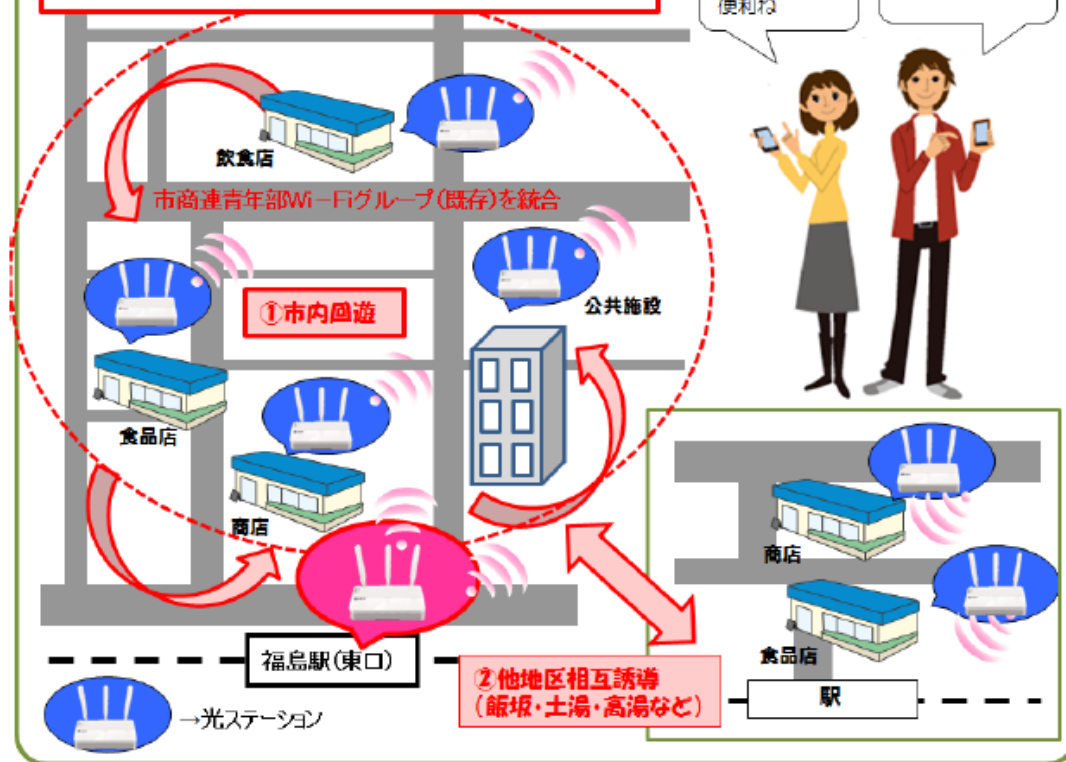

『 Fukushima City Wi-Fi 』

市内Wi-Fi化計画進行中

Fukushima Free Wi-Fiによる福島市中心市街地活性化イメージ

市高速青年部にて運営しているWi-Fiグループと連携し、多くのアクセスポイントから観光コンテンツを配信

お店の情報が動画で見れて便利ね

スタンプラリーで市内を回ろう！

FREE Wi-Fi

Fukushima City

SSID

Fukushima City Wi-Fi

サービス構成

※ ◎光ステーションとは、Wi-Fiルーターによるインターネット接続環境に加え、来訪者に対して店舗等の情報やクーポン等のオリジナルコンテンツを配信できる機能を提供するサービスです。

◎本サービスのご利用にはフレッツ 光ネクスト(ビジネスタイプ、プライオ除く)の契約が必要です。

◎本サービスに対応したプロバイダとの契約が必要です(別途、月額利用料等がかかります)。

*1 公衆無線LAN:無線基地局となるアクセスポイントと、Wi-Fi端末を無線で接続し、インターネット等を利用できるサービス。

*2 Wi-Fi:無線LAN機器の内、異なるメーカー間で接続が可能な製品に与えられるブランド名

接続フロー

※ Wi-FiをONにして SSID一覧を表示

1 SSIDをタップ
Fukushima City Wi-Fi

Fukushima City Wi-Fiに接続
になったことを確認

2 Webブラウザを起動し、
「Internet」をタップ

3 1回60分(最大)
をタップ

4 「ログイン」をタップ

5 ID/PASSを入力し、
ログインをタップ
(初回は、会員登録要)

6 観光コンベンション協会
公式サイトを表示

60分×無制限
スタート

※ ご利用端末のメールアドレスと
任意のパスワードを入力してください。

※ 以前に0000FLETS-PORTALでの
接続履歴がある場合は、ログインのみ