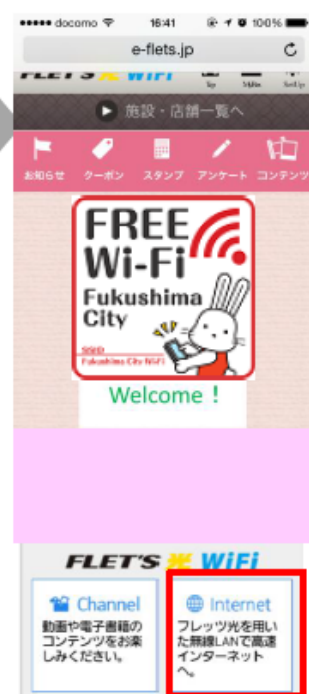

SSID

Fukushima City Wi-Fi

サービス構成

※ ◎光ステーションとは、Wi-Fiルーターによるインターネット接続環境に加え、来訪者に対して店舗等の情報やクーポン等のオリジナルコンテンツを配信できる機能を提供するサービスです。

◎本サービスのご利用にはフレッツ 光ネクスト(ビジネスタイプ、プライオ除く)の契約が必要です。

◎本サービスに対応したプロバイダとの契約が必要です(別途、月額利用料等がかかります)。

*1 公衆無線LAN:無線基地局となるアクセスポイントと、Wi-Fi端末を無線で接続し、インターネット等を利用できるサービス。

*2 Wi-Fi:無線LAN機器の内、異なるメーカー間で接続が可能な製品に与えられるブランド名

接続フロー

※ Wi-FiをONにして SSID一覧を表示

1 SSIDをタップ
Fukushima City Wi-Fi

Fukushima City Wi-Fiに接続
になったことを確認

2 Webブラウザを起動し、
「Internet」をタップ

3 1回60分(最大)
をタップ

4 「ログイン」をタップ

5 ID/PASSを入力し、
ログインをタップ
(初回は、会員登録要)

6 観光コンベンション協会
公式サイトを表示

60分×無制限
スタート

※ ご利用端末のメールアドレスと
任意のパスワードを入力してください。

※ 以前に0000FLETS-PORTALでの
接続履歴がある場合は、ログインのみ