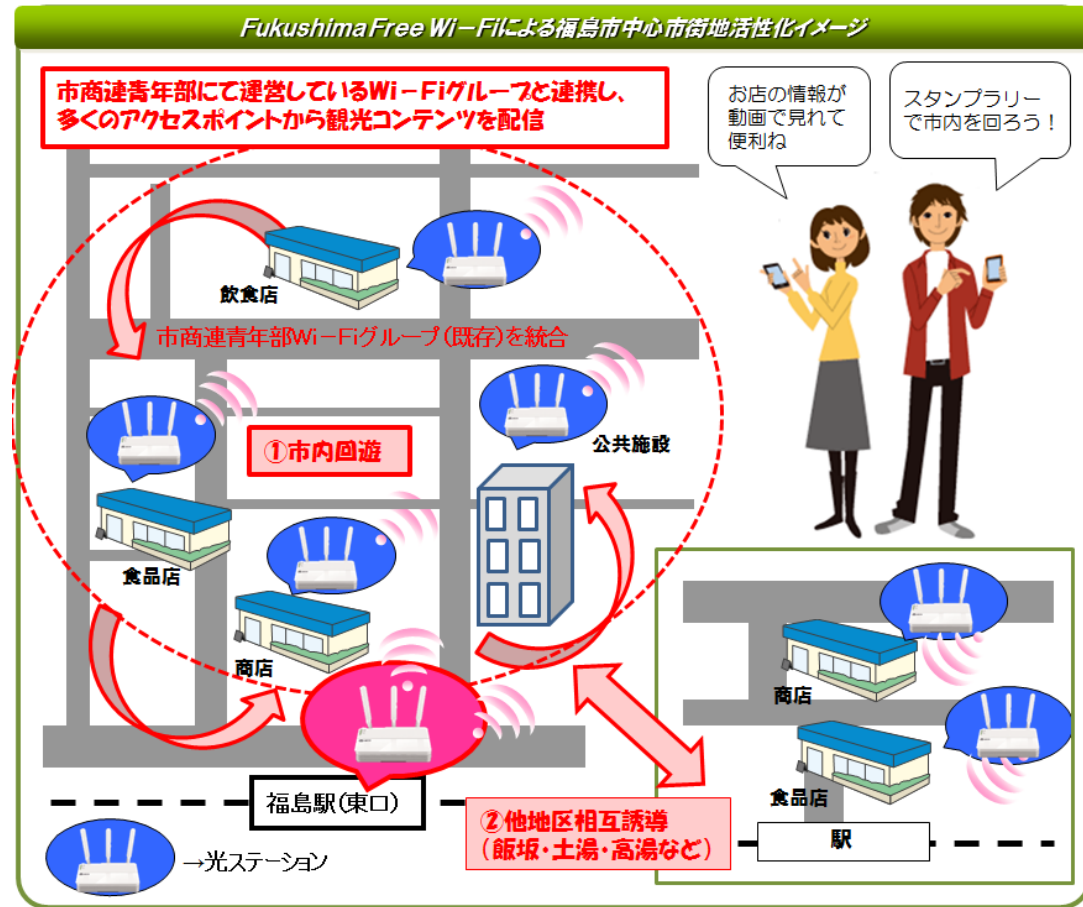

『 Fukushima City Wi-Fi 』

FREE
Wi-Fi
Fukushima
City

SSID
Fukushima City Wi-Fi

市内Wi-Fi化計画進行中

Fukushima Free Wi-Fiによる福島市中心市街地活性化イメージ

市商連青年部にて運営しているWi-Fiグループと連携し、
多くのアクセスポイントから観光コンテンツを配信

お店の情報が
動画で見れて
便利ね

スタンプラリー
で市内を回ろう！

※ ◎光ステーションとは、Wi-Fiルーターによるインターネット接続環境に加え、来訪者に対して店舗等の情報やクーポン等のオリジナルコンテンツを配信できる機能を提供するサービスです。

◎本サービスのご利用にはフレッツ 光ネクスト(ビジネスタイプ、プライオ除く)の契約が必要です。

◎本サービスに対応したプロバイダとの契約が必要です(別途、月額利用料等がかかります)。

*1 公衆無線LAN:無線基地局となるアクセスポイントと、Wi-Fi端末を無線で接続し、インターネット等を利用できるサービス。

*2 Wi-Fi:無線LAN機器の内、異なるメーカー間で接続が可能な製品に与えられるブランド名

接続フロー

※ Wi-FiをONにして SSID一覧を表示

1 SSIDをタップ
Fukushima City Wi-Fi

Fukushima City Wi-Fiに接続
になったことを確認

2 Webブラウザを起動し、
「Internet」をタップ

3 1回60分(最大)
をタップ

4 「ログイン」をタップ