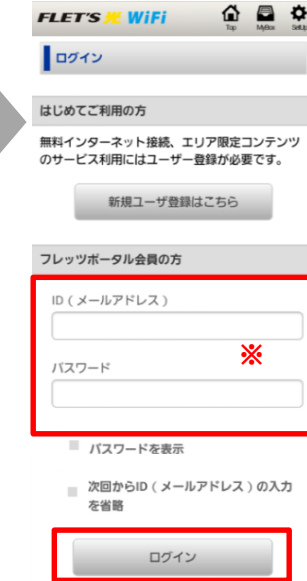

*2 Wi-Fi:無線LAN機器の内、異なるメーカー間で接続が可能な製品に与えられるブランド名

接続フロー

※ Wi-FiをONにして SSID一覧を表示

1 SSIDをタップ
Fukushima City Wi-Fi

Fukushima City Wi-Fiに接続
になったことを確認

2 Webブラウザを起動し、
「Internet」をタップ

3 1回60分(最大)
をタップ

4 「ログイン」をタップ

5 ID/PASSを入力し、
ログインをタップ
(初回は、会員登録要)

6 観光コンベンション協会
公式サイトを表示

60分×無制限
スタート

※ ご利用端末のメールアドレスと
任意のパスワードを入力してください。

※ 以前に0000FLETS-PORTALでの
接続履歴がある場合は、ログインのみ

■ 詳しくは NTT東日本公式ホームページ 光ステーション/フレッツ・ポータル端末操作手順マニュアル

https://flets.com/hikaristation/download/use_tejun.pdf