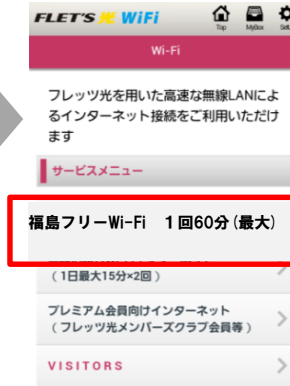

*2 Wi-Fi:無線LAN機器の内、異なるメーカー間で接続が可能な製品に与えられるブランド名

接続フロー

※ Wi-FiをONにして SSID一覧を表示

1 SSIDをタップ
Fukushima City Wi-Fi

Fukushima City Wi-Fiに接続
になったことを確認

2 Webブラウザを起動し、
「Internet」をタップ

3 1回60分(最大)
をタップ

4 「ログイン」をタップ

5 ID/PASSを入力し、
ログインをタップ
(初回は、会員登録要)

6 観光コンベンション協会
公式サイトを表示

60分×無制限
スタート

※ ご利用端末のメールアドレスと
任意のパスワードを入力してください。

※ 以前に0000FLETS-PORTALでの
接続履歴がある場合は、ログインのみ

■ 詳しくは NTT東日本公式ホームページ 光ステーション/フレッツ・ポータル端末操作手順マニュアル

https://flets.com/hikaristation/download/use_tejun.pdf