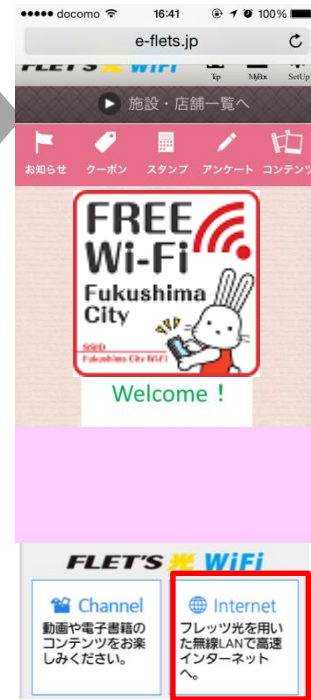

※ ◎光ステーションとは、Wi-Fiルーターによるインターネット接続環境に加え、来訪者に対して店舗等の情報やクーポン等のオリジナルコンテンツを配信できる機能を提供するサービスです。

◎本サービスのご利用にはフレッツ 光ネクスト(ビジネスタイプ、プライオ除く)の契約が必要です。

◎本サービスに対応したプロバイダとの契約が必要です(別途、月額利用料等がかかります)。

*1 公衆無線LAN:無線基地局となるアクセスポイントと、Wi-Fi端末を無線で接続し、インターネット等を利用できるサービス。

*2 Wi-Fi:無線LAN機器の内、異なるメーカー間で接続が可能な製品に与えられるブランド名

接続フロー

※ Wi-FiをONにして SSID一覧を表示

1 SSIDをタップ
Fukushima City Wi-Fi

Fukushima City Wi-Fiに接続
になったことを確認

2 Webブラウザを起動し、
「Internet」をタップ

3 1回60分(最大)
をタップ

4 「ログイン」をタップ

5 ID/PASSを入力し、
ログインをタップ
(初回は、会員登録要)

6 観光コンベンション協会
公式サイトを表示

60分×無制限
スタート

※ ご利用端末のメールアドレスと
任意のパスワードを入力してください。

※ 以前に0000FLETS-PORTALでの
接続履歴がある場合は、ログインのみ

■ 詳しくは NTT東日本公式ホームページ 光ステーション/フレッツ・ポータル端末操作手順マニュアル

https://flets.com/hikaristation/download/use_tejun.pdf