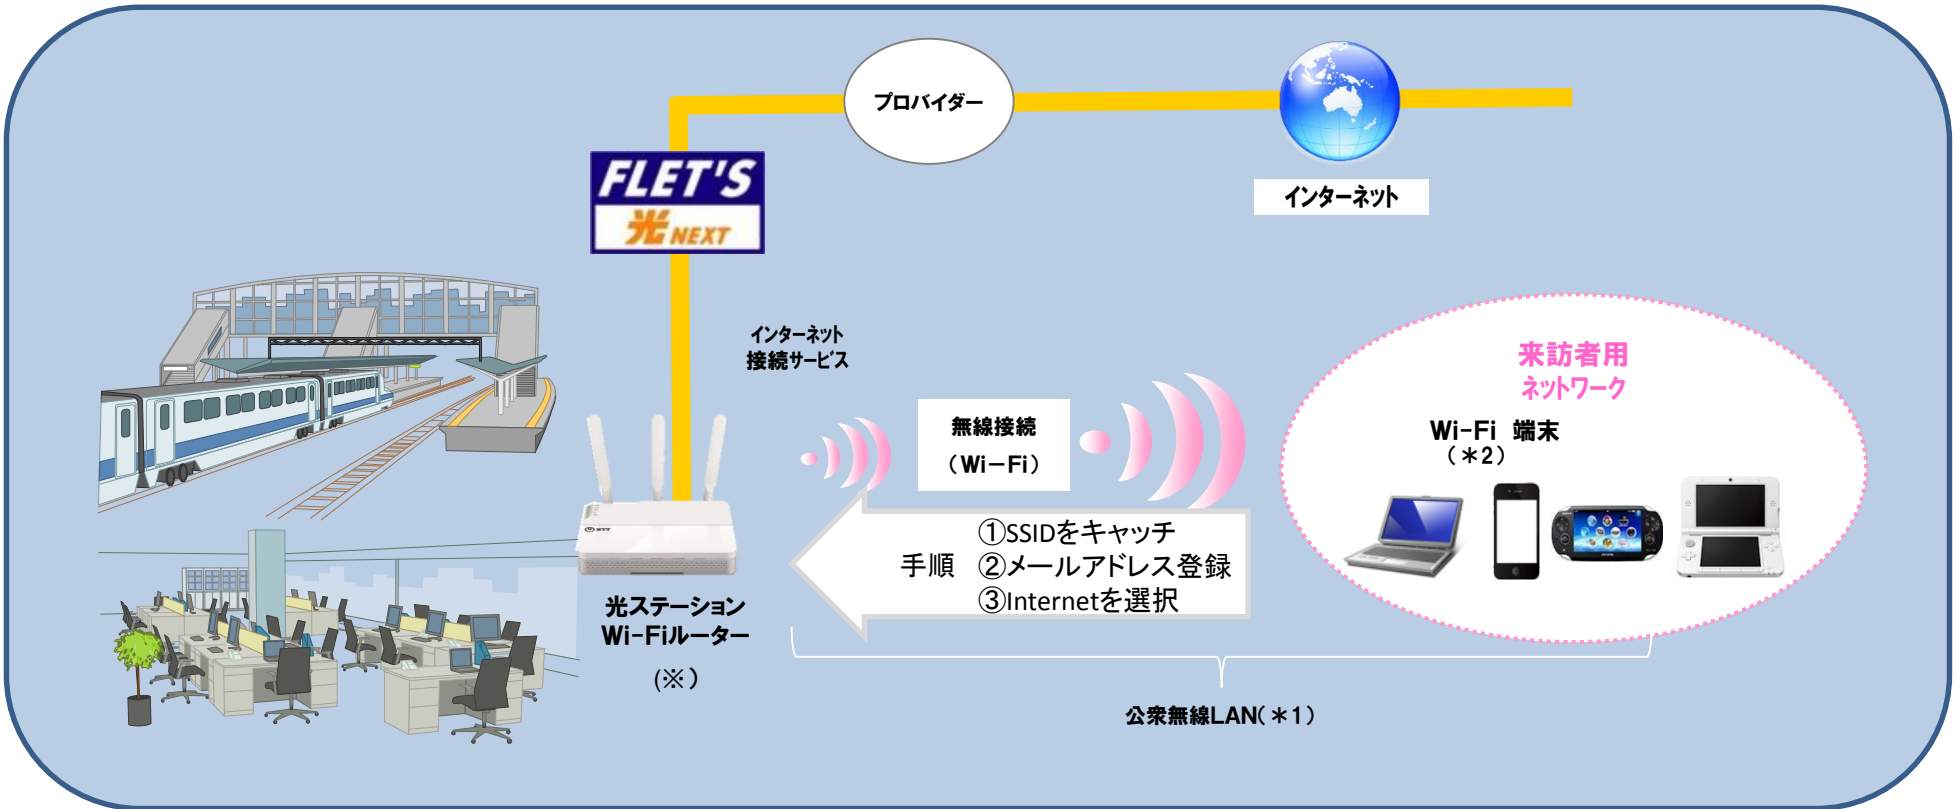

『 Fukushima City Wi-Fi 』

FREE
Wi-Fi
Fukushima
City

SSID
Fukushima City Wi-Fi

市内Wi-Fi化計画進行中

Fukushima Free Wi-Fiによる福島市中心市街地活性化イメージ

市商連青年部にて運営しているWi-Fiグループと連携し、
多くのアクセスポイントから観光コンテンツを配信

お店の情報が
動画で見れて
便利ね

スタンプラリー
で市内を回ろう！

※ ◎光ステーションとは、Wi-Fiルーターによるインターネット接続環境に加え、来訪者に対して店舗等の情報やクーポン等のオリジナルコンテンツを配信できる機能を提供するサービスです。

◎本サービスのご利用にはフレッツ 光ネクスト(ビジネスタイプ、プライオ除く)の契約が必要です。

◎本サービスに対応したプロバイダとの契約が必要です(別途、月額利用料等がかかります)。

*1 公衆無線LAN:無線基地局となるアクセスポイントと、Wi-Fi端末を無線で接続し、インターネット等を利用できるサービス。

*2 Wi-Fi:無線LAN機器の内、異なるメーカー間で接続が可能な製品に与えられるブランド名

接続フロー

※ Wi-FiをONにして SSID一覧を表示

1 SSIDをタップ
Fukushima City Wi-Fi

Fukushima City Wi-Fiに接続
になったことを確認

2 Webブラウザを起動し、
「Internet」をタップ

3 1回60分(最大)
をタップ

4 「ログイン」をタップ