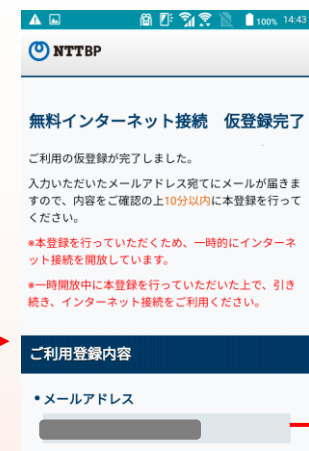

## ユーザーエントリーの流れ

メールアドレスによる認証

①「メールアドレスで登録する」をタップ

② メールアドレスを入力後、利用規約の同意にチェックのうえ、確認をタップ

③ 確認をタップ

④ 仮登録が完了し、本登録用のメールを受信

⑤メール本文に記載のURLをタップ

インターネットへの接続が完了