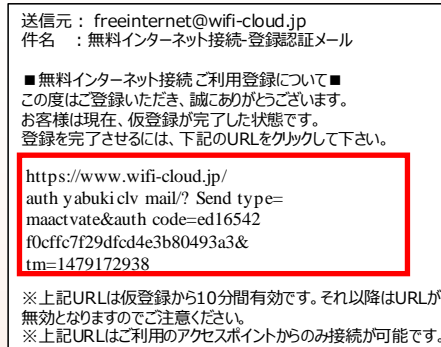

## ユーザーエントリーの流れ

メールアドレスによる認証

①「メールアドレスで登録する」をタップ

② メールアドレスを入力後、利用規約の同意にチェックのうえ、確認をタップ

③ 確認をタップ

④ 仮登録が完了し、本登録用のメールを受信

⑤メール本文に記載のURLをタップ

インターネットへの接続が完了