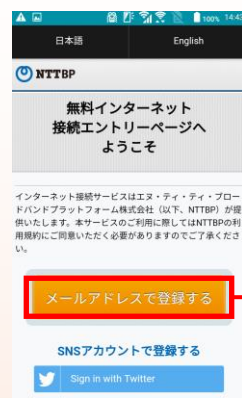

# SSID : Fukushima\_Free\_Wi-Fi

福島駅前ひろば（東口と西口）では、Free Wi-Fi をご利用いただけます♪

- ①端末のWi-Fi設定をONに切り替え →→
- ②上記SSIDを選択 →→
- ③ユーザーエントリー →→ 利用開始♪♪

※登録後、1年が経過した際には、再登録が必要となります。

## ユーザーエントリーの流れ

メールアドレスによる認証

①「メールアドレスで登録する」をタップ

② メールアドレスを入力後、利用規約の同意にチェックのうえ、確認をタップ

③ 確認をタップ

④ 仮登録が完了し、本登録用のメールを受信

⑤メール本文に記載のURLをタップ

インターネットへの接続が完了