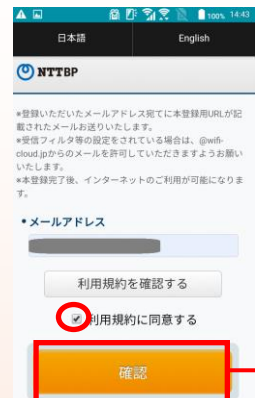

# SSID : Fukushima\_Free\_Wi-Fi

福島駅前ひろば（東口と西口）では、Free Wi-Fi をご利用いただけます♪

- ①端末のWi-Fi設定をONに切り替え →→
- ②上記SSIDを選択 →→
- ③ユーザーエントリー →→ 利用開始♪♪

※登録後、1年が経過した際には、再登録が必要となります。

## ユーザーエントリーの流れ

メールアドレスによる認証

①「メールアドレスで登録する」をタップ

② メールアドレスを入力後、利用規約の同意にチェックのうえ、確認をタップ

③ 確認をタップ

④ 仮登録が完了し、本登録用のメールを受信

⑤メール本文に記載のURLをタップ

インターネットへの接続が完了