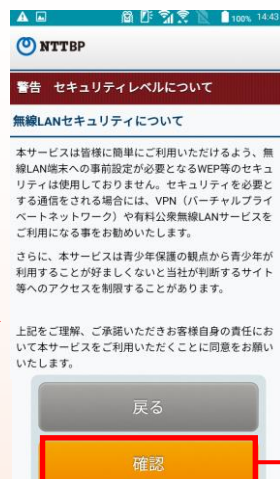

## ユーザーエントリーの流れ

メールアドレスによる認証

①「メールアドレスで登録する」をタップ

② メールアドレスを入力後、利用規約の同意にチェックのうえ、確認をタップ

③ 確認をタップ

④ 仮登録が完了し、本登録用のメールを受信

⑤メール本文に記載のURLをタップ

インターネットへの接続が完了