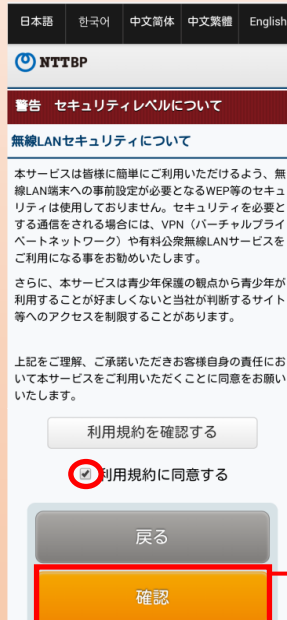

## ユーザーエントリーの流れ

メールアドレスによる認証

①「メールアドレスで登録する」をタップ

② メールアドレスを入力後、利用規約の同意にチェックのうえ、確認をタップ

③ 確認をタップ

④ 仮登録が完了し、本登録用のメールを受信

⑤メール本文に記載のURLをタップ

インターネットへの接続が完了

福島市観光コンベンション協会HPに自動遷移

SNSアカウントによる認証

① 利用するSNSのアカウントを選択

② 利用規約の同意にチェックのうえ、確認をタップ

③ 選択したSNSのアカウント、パスワードを入力しログイン

インターネット利用開始♪

<担当>  
福島市観光コンベンション推進室