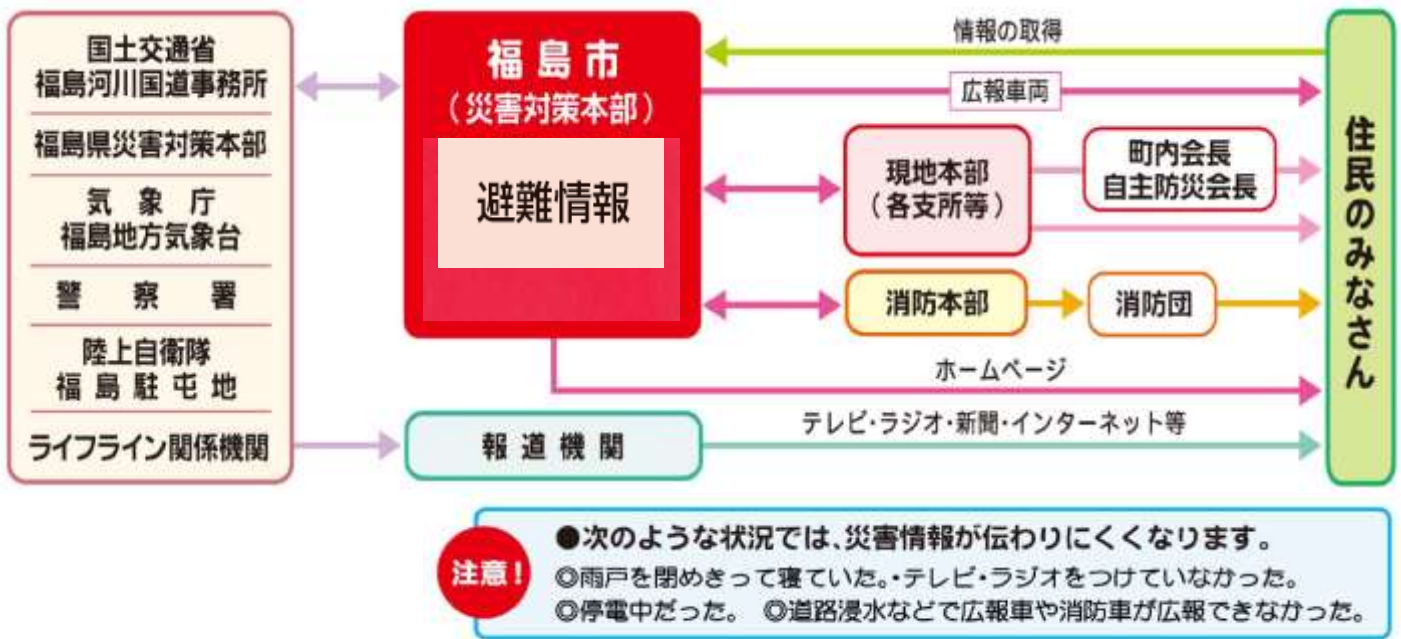

避難情報

▶ 防災情報の伝わり方

気象情報・防災情報は、このような経路・手段で皆さんに届きます。
 様々な方法で情報を得ることができますので、積極的に情報を取得することが大切です。
 (「情報の収集1・2」欄参照)

▶ 避難所の開設

福島市では避難情報「**避難準備・高齢者等避難開始**」の発令時に、下記の避難所を先行して開設します。
 その後、気象情報や河川管理者、現場などの情報から判断し、他の指定避難所を追加開設していきます。

「避難準備・**高齢者等避難開始**」発令時に開設される21箇所の指定避難所

区分	施設名
学習センター(10ヶ所)	三河台、渡利、蓬萊、北信、信陵、飯坂、松川、信夫、吾妻、飯野
学校(5か所)	清水中学校、吉井田小学校、北沢又小学校、岡山小学校、佐原小学校
その他の施設(5か所)	N C V ふくしまアリーナ(市体育館・武道館)、立子山自然の家、中之湯、茂庭多目的集会所、大波多目的集会所
福祉避難所(1か所)※	保健福祉センター