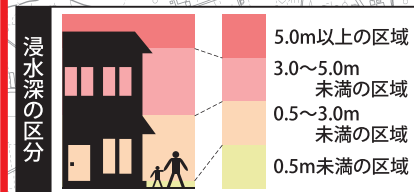

# 西支所東側・吾妻支所西側

避難所	警戒レベル3で開設	警戒レベル4で開設
西支所管内	佐原小学校	
吾妻支所管内	吾妻学習センター本館	野田小学校
吉井田支所管内	吉井田小学校 JA吉井田地区活性化センター	

※上記以外は状況に応じて開設する避難所です。※警戒レベルは裏面をご参照ください。

- 凡例
- 家屋倒壊等氾濫想定区域 (Red hatched area)
  - 特に早期水平避難が必要な区域 (Purple outline)
  - 指定避難所 (Green house icon)
  - 指定緊急避難場所 (Green tree icon)
  - 道路浸水箇所 (Yellow triangle icon)
  - 過去に浸水した場所 (Yellow square icon)
  - 土砂災害警戒区域 (Green area)