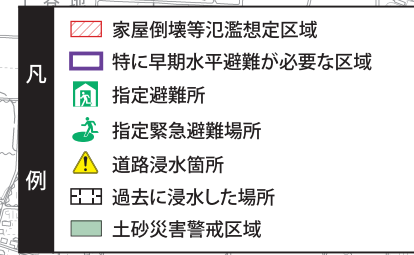

清水支所西側・ 信陵支所 飯坂支所南側

避難所	地区名	
	警戒レベル3で開設	警戒レベル4で開設
清水支所管内	清水中学校 北沢又小学校	森合小学校
信陵支所管内	信陵学習センター	信陵中学校
飯坂支所管内	飯坂学習センター	平野中学校 湯野小学校

※上記以外は状況に応じて開設する避難所です。※警戒レベルは裏面をご参照ください。