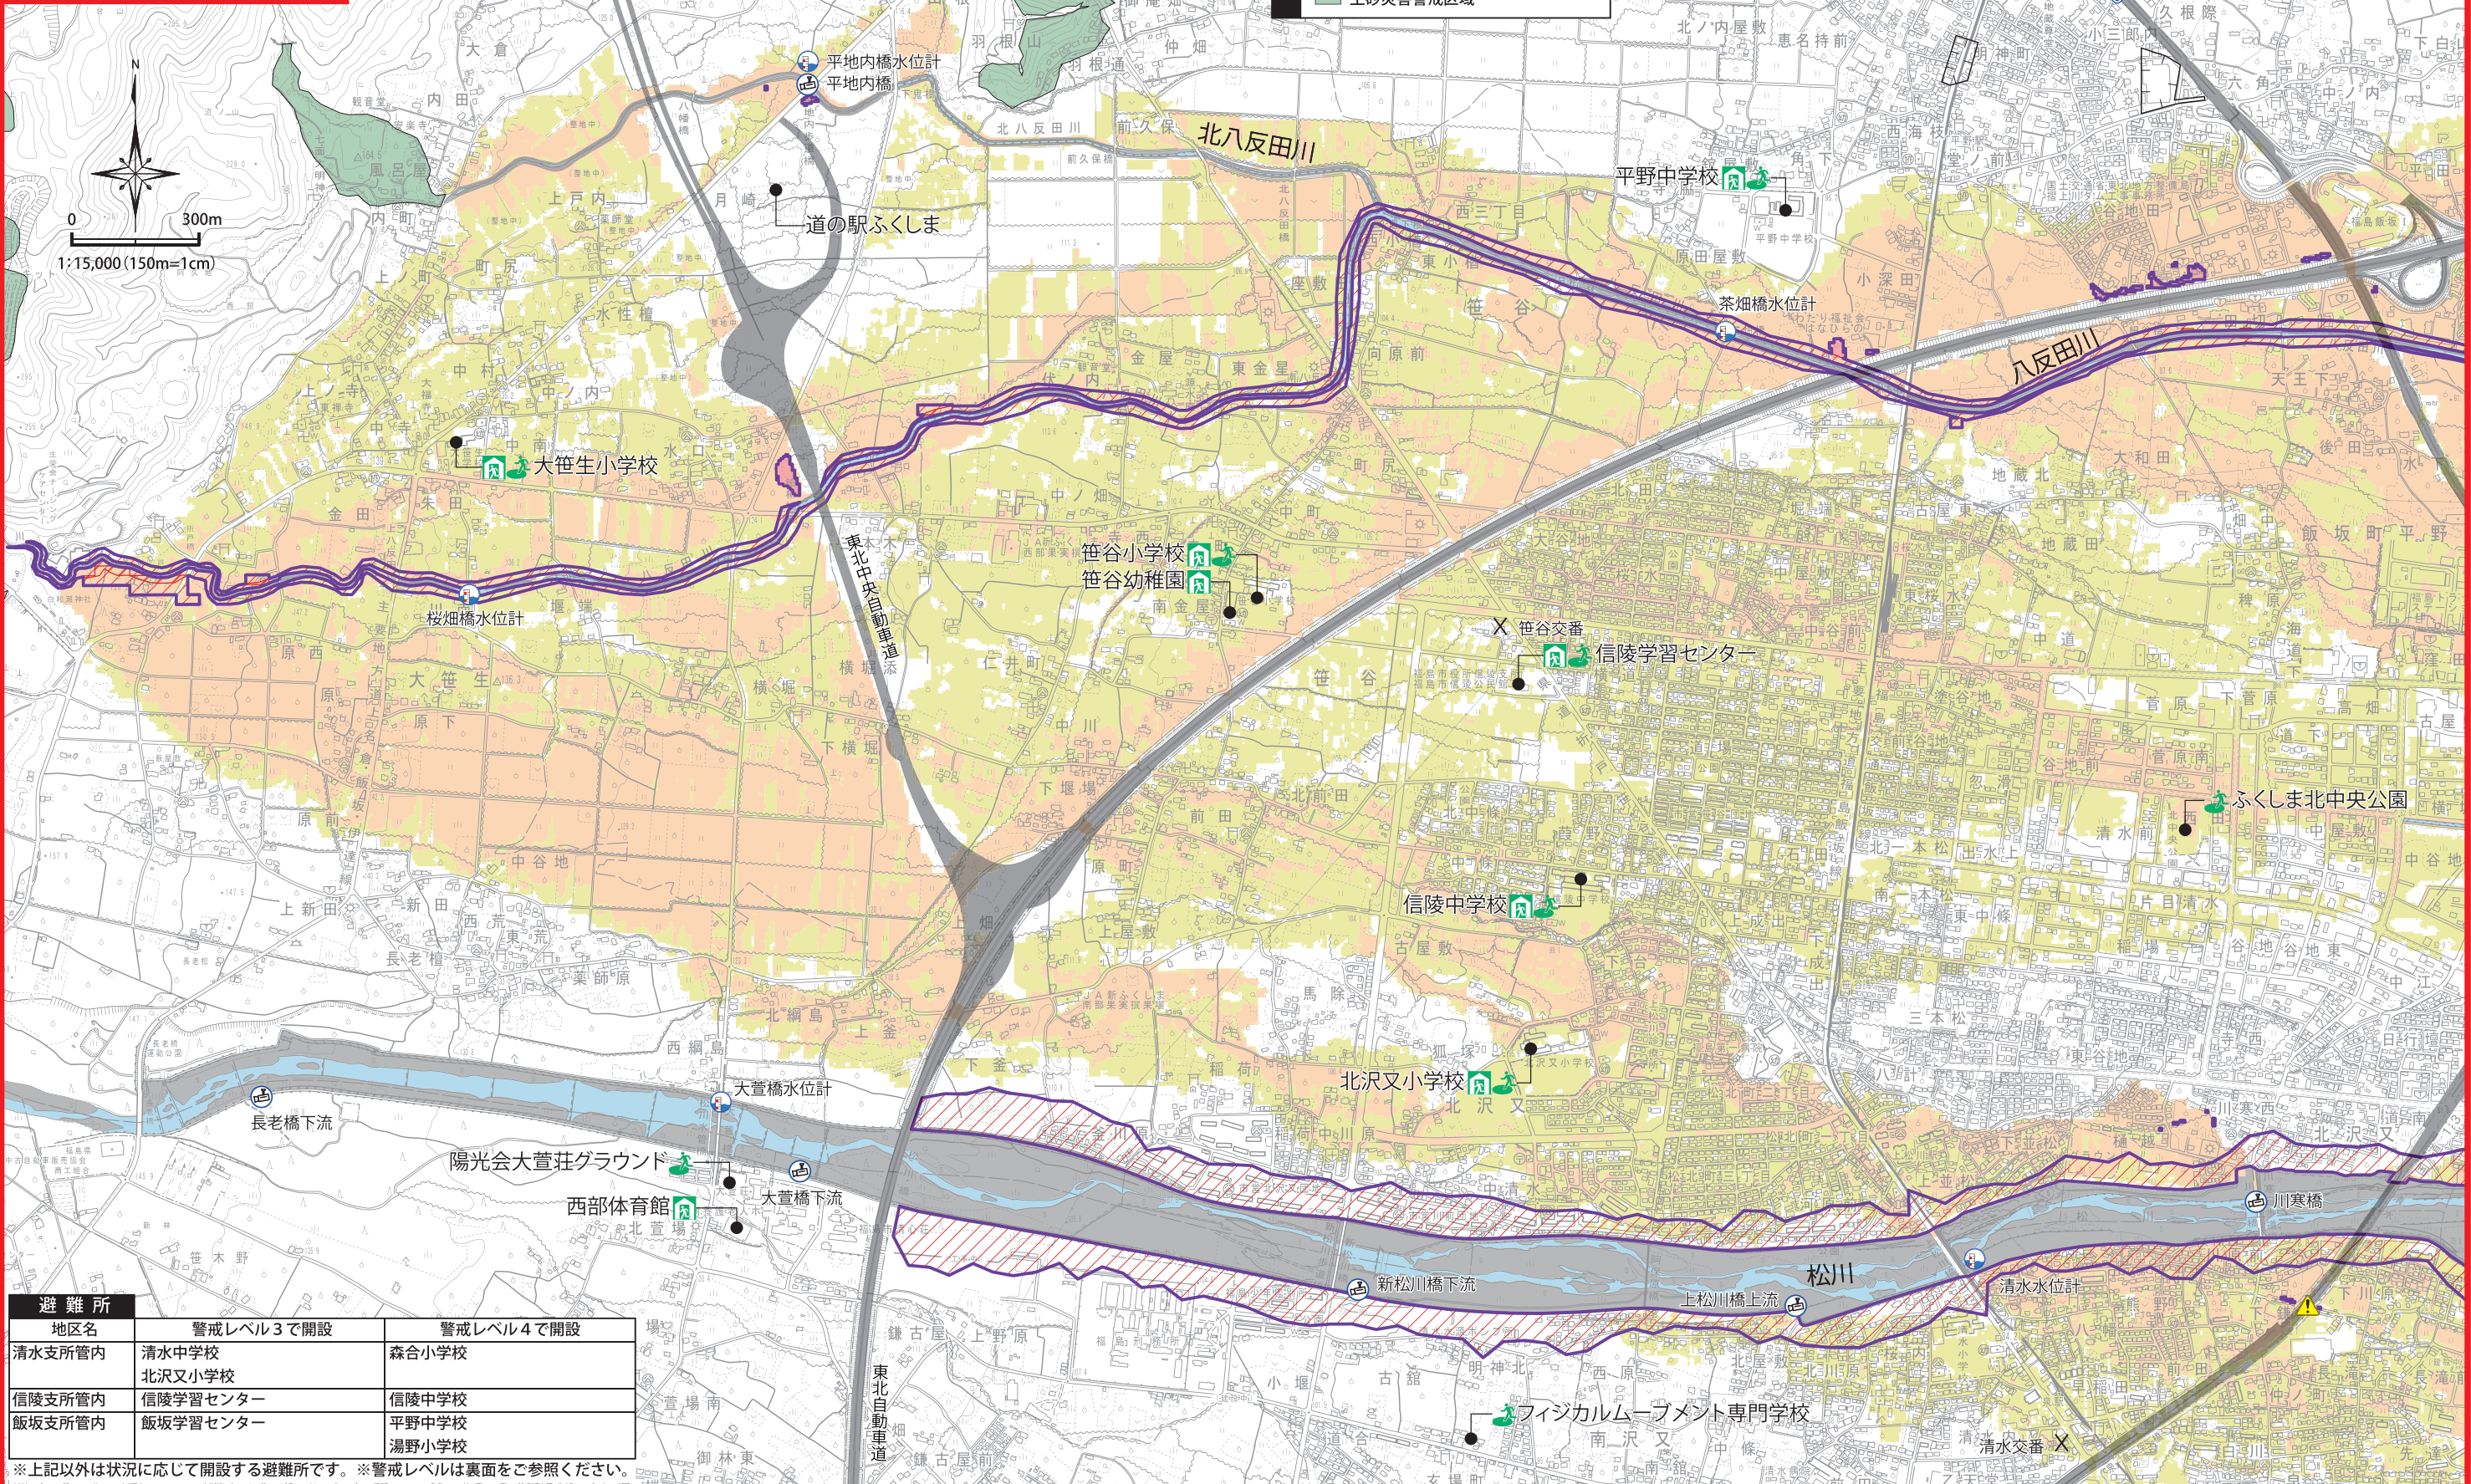

清水支所西側・ 信陵支所 飯坂支所南側

避難所	地区名	
	警戒レベル3で開設	警戒レベル4で開設
清水支所管内	清水中学校 北沢又小学校	森合小学校
信陵支所管内	信陵学習センター	信陵中学校
飯坂支所管内	飯坂学習センター	平野中学校 湯野小学校

※上記以外は状況に応じて開設する避難所です。※警戒レベルは裏面をご参照ください。