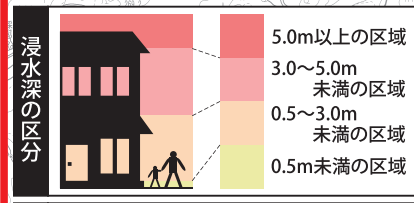

飯坂支所

避難所	警戒レベル3で開設	警戒レベル4で開設
飯坂支所管内	飯坂学習センター	平野中学校 湯野小学校
北信支所管内	北信学習センター 鎌田小学校 余目小学校	北信中学校

※上記以外は状況に応じて開設する避難所です。※警戒レベルは裏面をご参照ください。

- 凡例
- 家屋倒壊等氾濫想定区域
 - 特に早期水平避難が必要な区域
 - 指定避難所
 - 指定緊急避難場所
 - 道路浸水箇所
 - 過去に浸水した場所
 - 土砂災害警戒区域