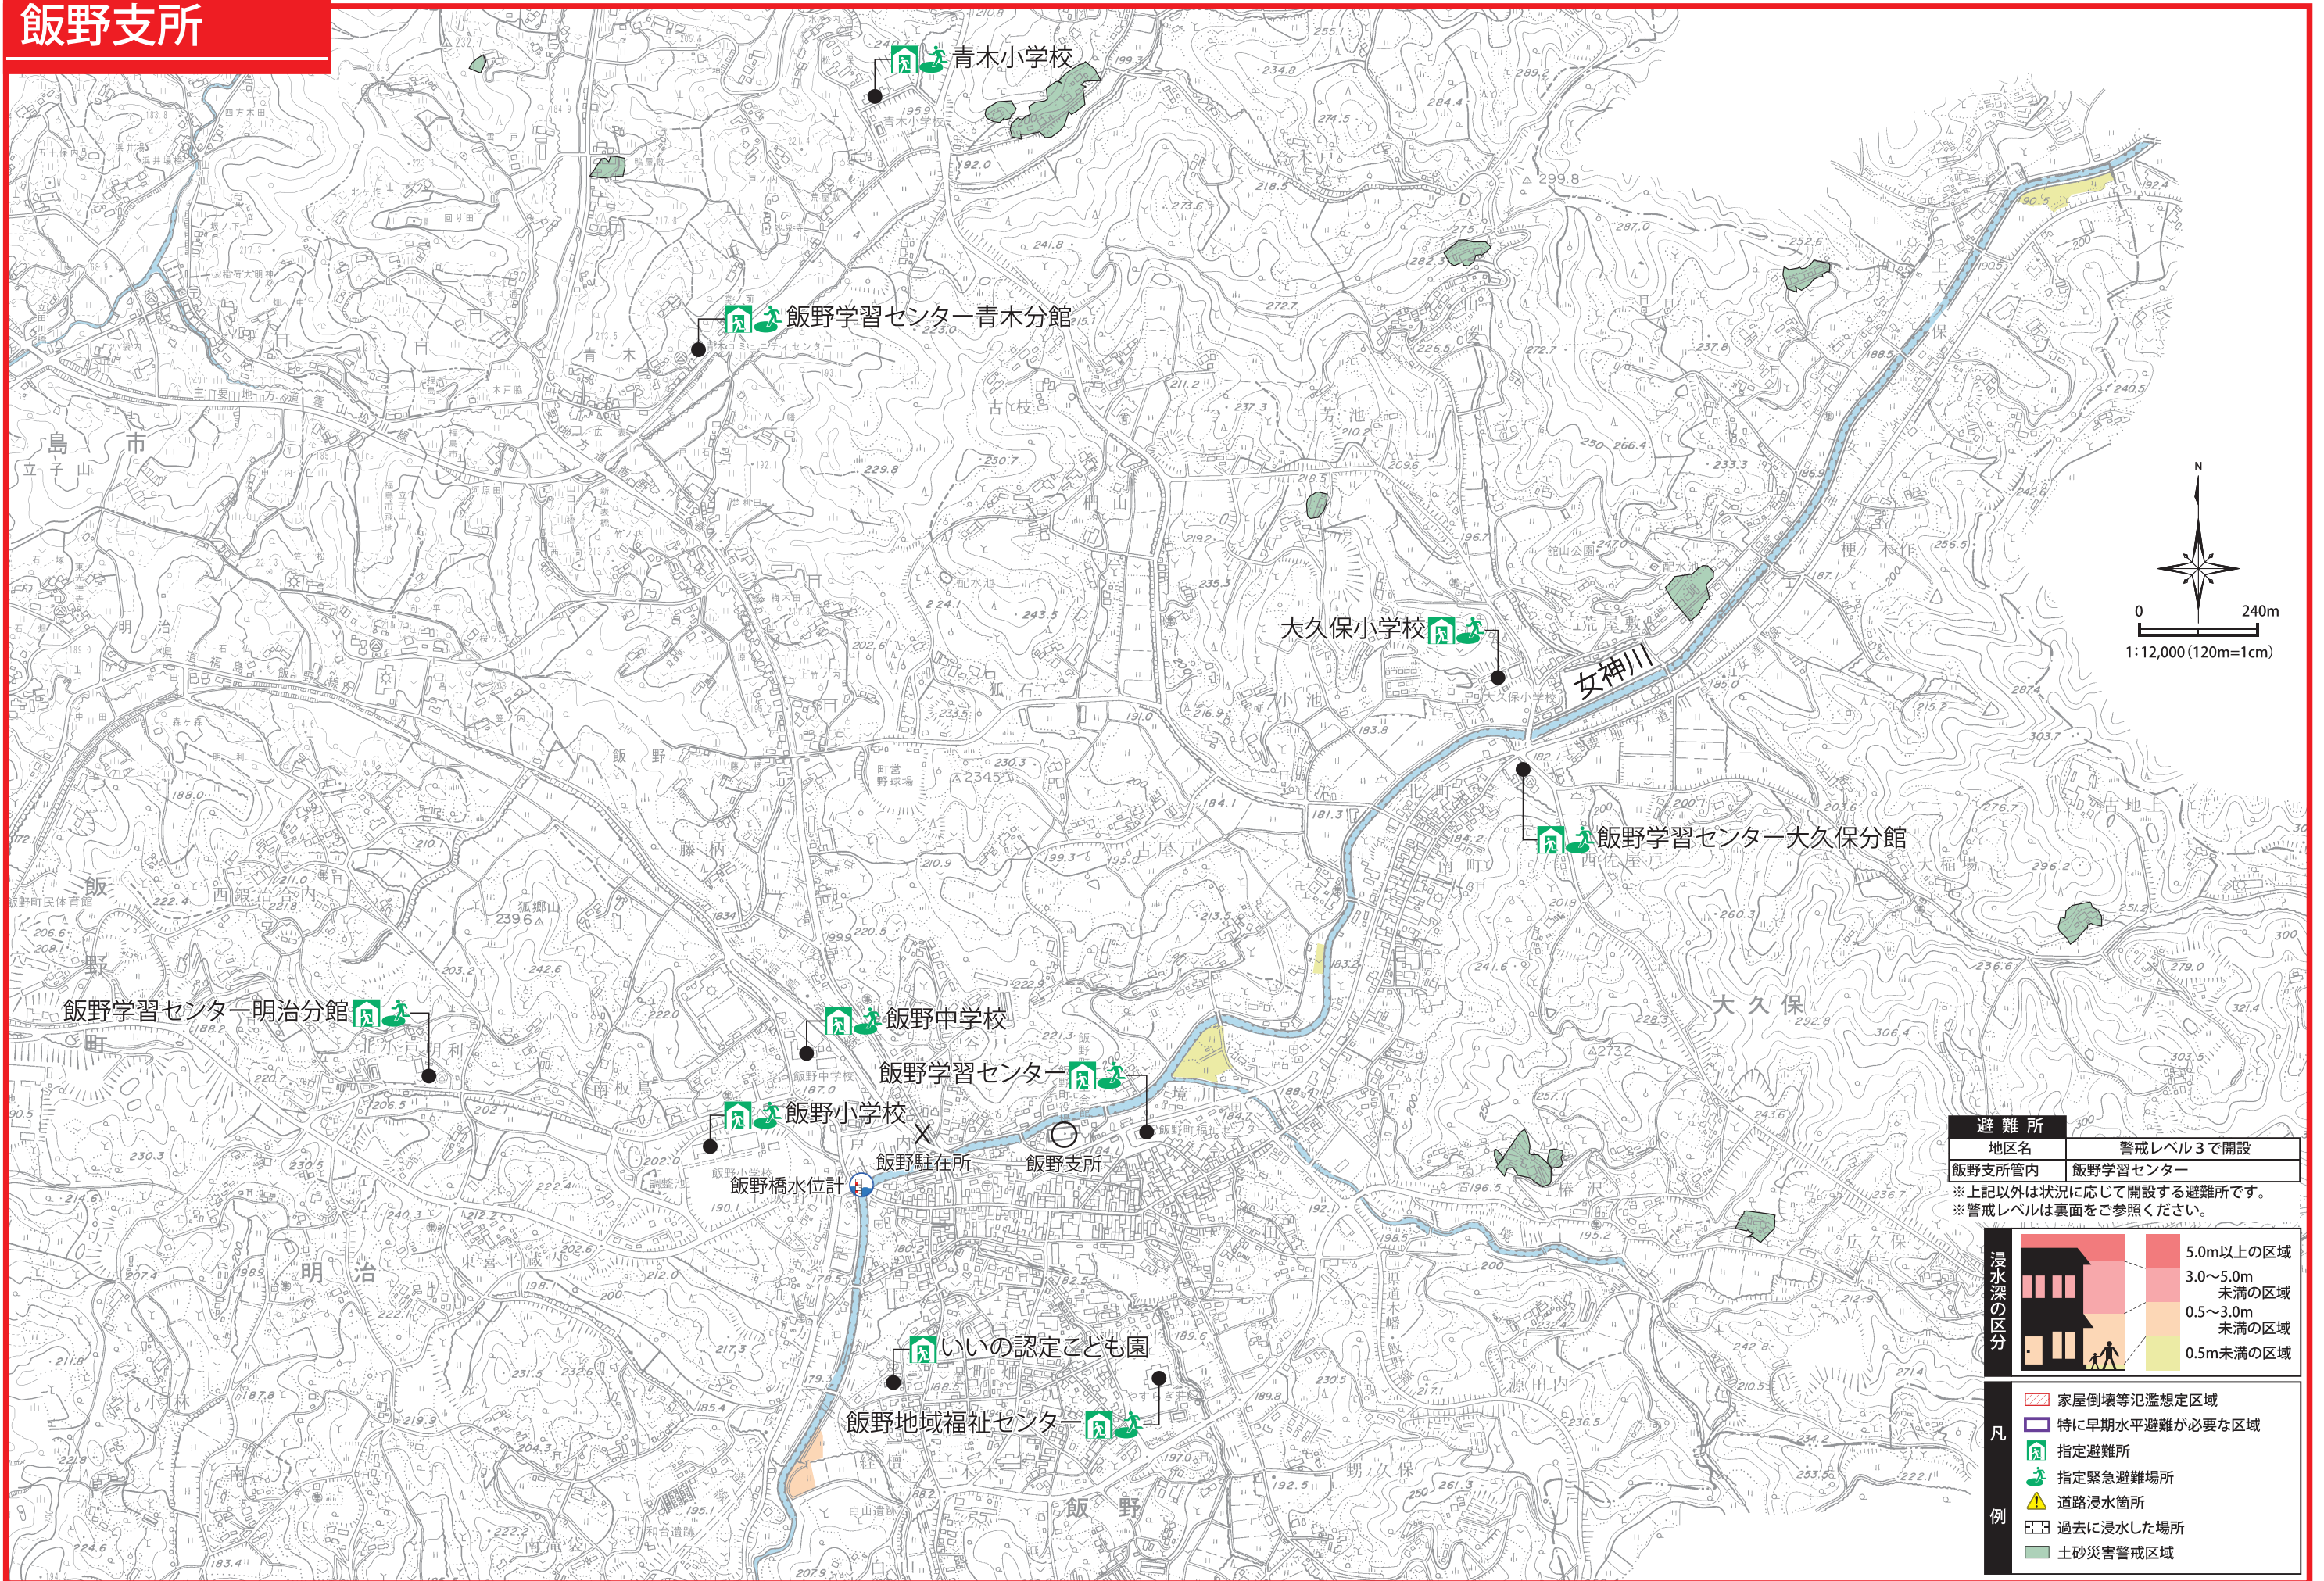

飯野支所

避難所	
地区名	警戒レベル3で開設
飯野支所管内	飯野学習センター

※上記以外は状況に応じて開設する避難所です。
※警戒レベルは裏面をご参照ください。

- 凡
- 家屋倒壊等氾濫想定区域
 - 特に早期水平避難が必要な区域
 - 指定避難所
 - 指定緊急避難場所
 - 道路浸水箇所
 - 過去に浸水した場所
 - 土砂災害警戒区域
- 例