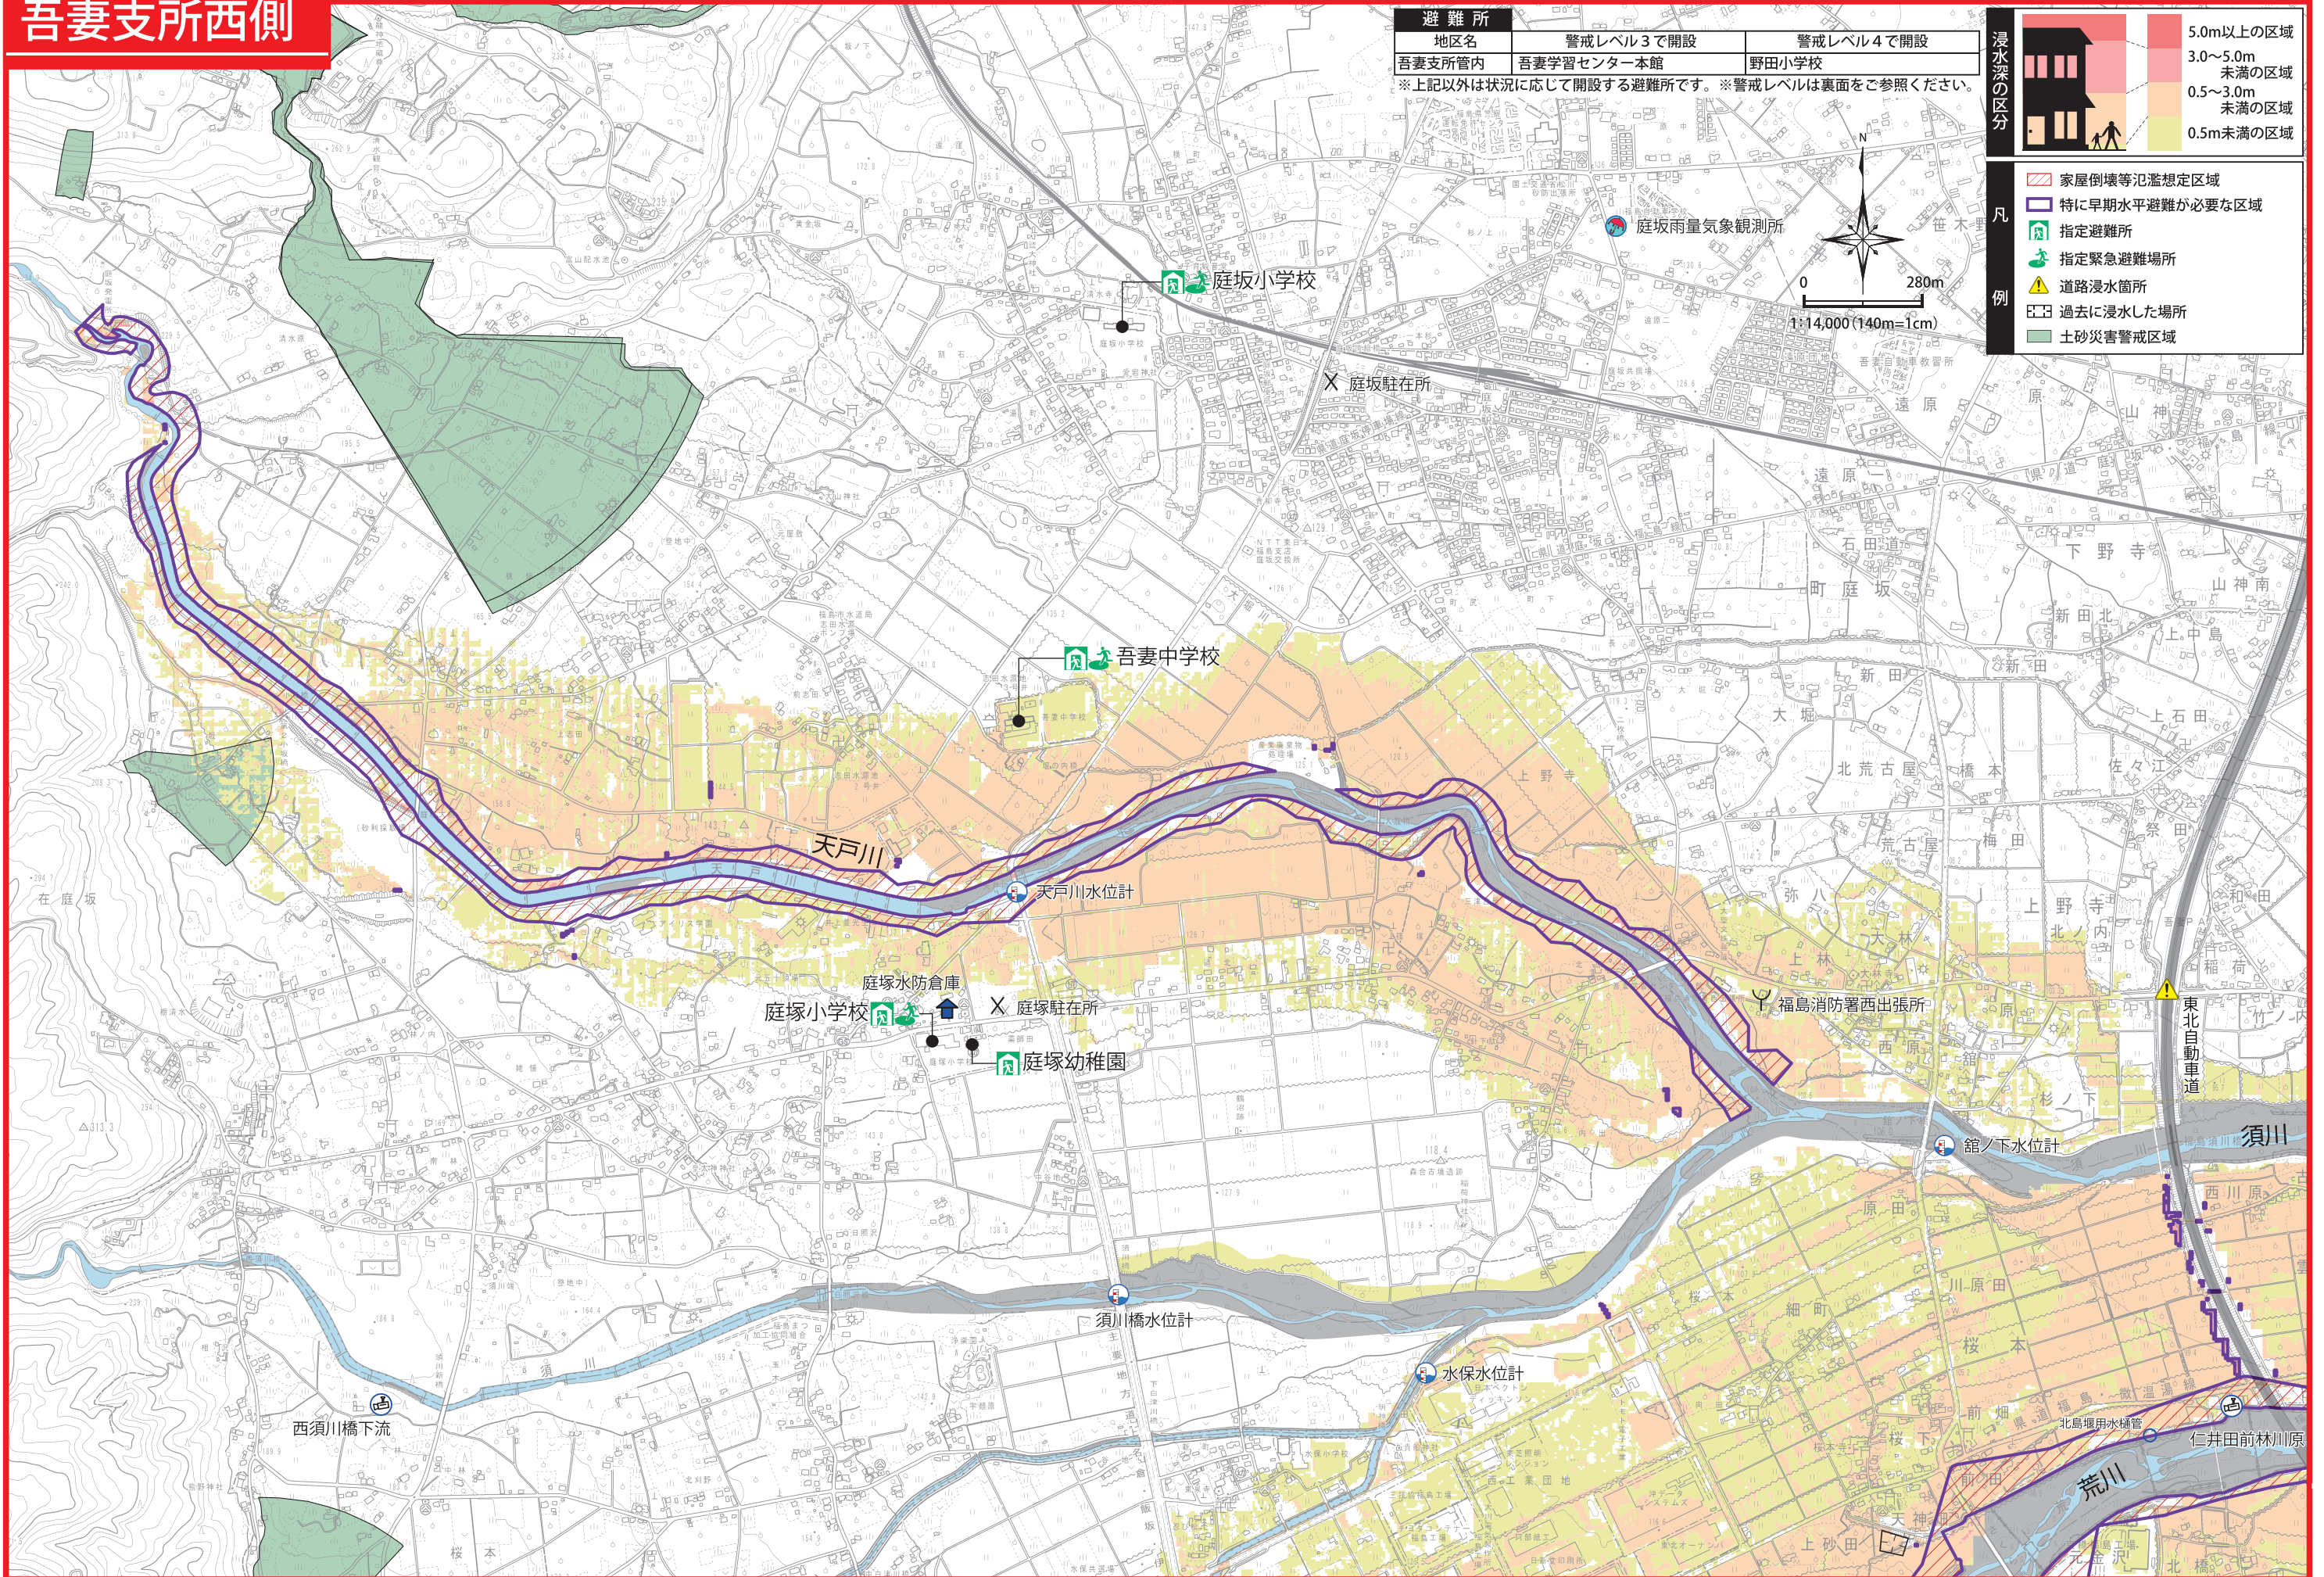

吾妻支所西側

避難所	警戒レベル3で開設	警戒レベル4で開設
地区名	吾妻学習センター本館	野田小学校
吾妻支所管内		

※上記以外は状況に応じて開設する避難所です。※警戒レベルは裏面をご参照ください。

- 凡例
- 家屋倒壊等氾濫想定区域
 - 特に早期水平避難が必要な区域
 - 指定避難所
 - 指定緊急避難場所
 - 道路浸水箇所
 - 過去に浸水した場所
 - 土砂災害警戒区域