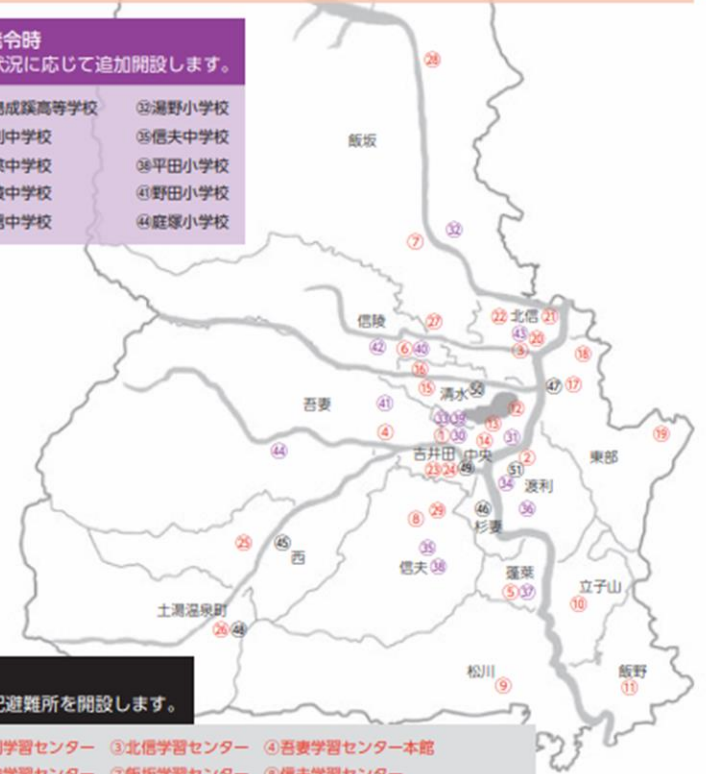

クリック!

●資料集機能

福島市内の避難所の確認や開設状況、混雑状況が確認できます

また、洪水ハザードマップなど、災害時に役立つ情報の収集にも活用できます

災害時の開設避難所

水害・土砂災害時の開設避難所

警戒レベル3 高齢者等避難発令時 福島市から発令される避難所開設情報を必ず確認してください。

- | | | | | |
|------------|-------------------------|-------------------------|-----------------|-------------|
| ①三河台学習センター | ②渡利学習センター | ③北信学習センター | ④吾妻学習センター本館 | ⑤蓬萊学習センター本館 |
| ⑥信陵学習センター | ⑦飯坂学習センター | ⑧信夫学習センター | ⑨松川学習センター | ⑩立子山自然の家 |
| ⑪飯野学習センター | ⑫勤労青少年ホーム
(ペット同伴避難所) | ⑬NCVふくしまアリーナ
(福祉避難所) | ⑭橋高等学校 | ⑮清水中学校 |
| ⑯北沢又小学校 | ⑰岡山小学校 | ⑱東部勤労者研修センター | ⑲大波多目的集会所 | ⑳鎌田小学校 |
| ㉑瀬上小学校 | ㉒余目小学校 | ㉓吉井田小学校 | ㉔JA吉井田地区活性化センター | ㉕佐原小学校 |
| ㉖中之湯 | ㉗平野中学校 | ㉘茂庭多目的集会所 | ㉙大森小学校 | |

警戒レベル4 避難指示発令時

上記の避難所の他、災害の状況に応じて追加開設します。

- | | | |
|-------------|-----------|--------|
| ㉚三河台小学校 | ㉛福島成蹊高等学校 | ㉜瀧野小学校 |
| ㉝桜の聖母学院高等学校 | ㉞渡利中学校 | ㉟信夫中学校 |
| ㊱南向台小学校 | ㊲蓬萊中学校 | ㊳平田小学校 |
| ㊴森合小学校 | ㊵信陵中学校 | ㊶野田小学校 |
| ㊷笹谷小学校 | ㊸北信中学校 | ㊹庭塚小学校 |

避難所混雑状況確認

▲ウェブサイトから
避難所の混雑状況
を確認できます

地震災害時の開設避難所

地震被害の状況に応じて下記避難所を開設します。

- | | | | |
|---------------------|------------|-----------|---------------------|
| ①三河台学習センター | ②渡利学習センター | ③北信学習センター | ④吾妻学習センター本館 |
| ⑤蓬萊学習センター本館 | ⑥信陵学習センター | ⑦飯坂学習センター | ⑧信夫学習センター |
| ⑨松川学習センター | ⑩立子山自然の家 | ⑪飯野学習センター | ⑫勤労青少年ホーム(ペット同伴避難所) |
| ⑬NCVふくしまアリーナ(福祉避難所) | ⑭西学習センター | ⑮杉妻支所 | ⑯もちずり学習センター |
| ⑰土湯温泉町支所 | ⑱吉井田学習センター | ⑲清水学習センター | ㉑わたりふれあいセンター |

各種ハザードマップが確認
できます

●ふくしまeマップ
ハザードマップ等の地理情報をインターネット上から提供するサービスです

VACAN

避難所の混雑状況
がリアルタイムで
確認できます