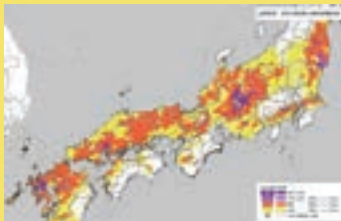

## 災害への備えを動画で確認

本市ゆかりの俳優 佐久本 宝 さんがナビゲーターとなって、災害への備えや災害時の行動をわかりやすく知っていただくため動画を作成しました。

▲動画は市公式YouTubeチャンネルから

## 気象庁WEBサイト“キキクル”

キキクルは大雨による災害から、あなたやご家族の大切な命を守るための情報です。

土砂災害・浸水災害・洪水災害の現在の危険度を確認できます。

▲地図上で大雨による災害発生危険度の高まりを確認

▲気象庁WEBサイト“キキクル”

いつでも！かんたん！

テレビのリモコンから **dボタン** を押して市政情報をチェック！

テレビから、いつでも最新の市政情報を見ることができる「dボタンかわら版」を始めました。  
災害情報やイベント情報、生活情報を配信します。