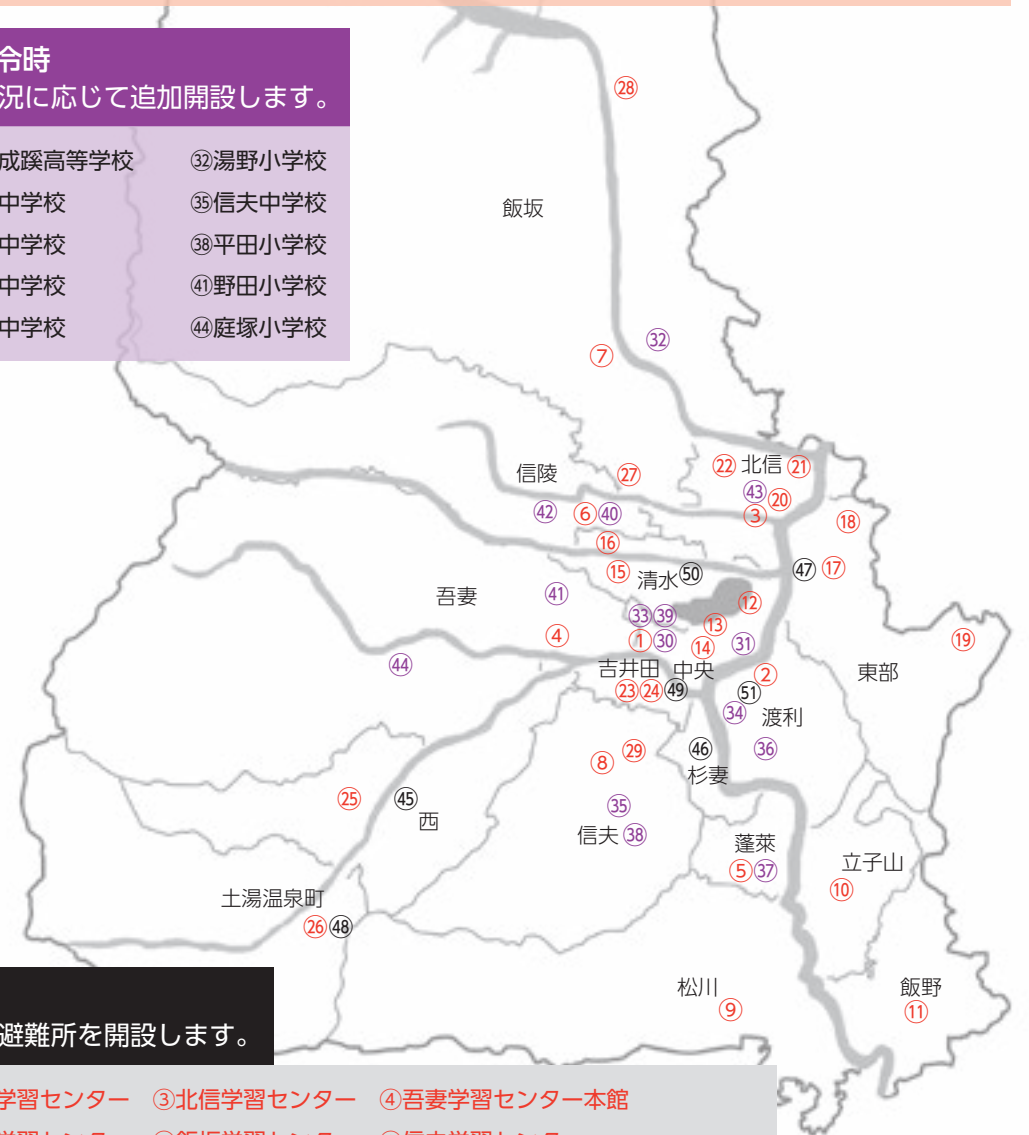

### 水害・土砂災害時の開設避難所

警戒レベル3 高齢者等避難発令時 福島市から発令される避難所開設情報を必ず確認してください。

- |            |                     |                     |                 |             |
|------------|---------------------|---------------------|-----------------|-------------|
| ①三河台学習センター | ②渡利学習センター           | ③北信学習センター           | ④吾妻学習センター本館     | ⑤蓬萊学習センター本館 |
| ⑥信陵学習センター  | ⑦飯坂学習センター           | ⑧信夫学習センター           | ⑨松川学習センター       | ⑩立子山自然の家    |
| ⑪飯野学習センター  | ⑫勤労青少年ホーム(ペット同伴避難所) | ⑬NCVふくしまアリーナ(福祉避難所) | ⑭橘高等学校          | ⑮清水中学校      |
| ⑯北沢又小学校    | ⑰岡山小学校              | ⑱東部勤労者研修センター        | ⑲大波多目的集会所       | ⑳鎌田小学校      |
| ㉑瀬上小学校     | ㉒余目小学校              | ㉓吉井田小学校             | ㉔JA吉井田地区活性化センター | ㉕佐原小学校      |
| ㉖中之湯       | ㉗平野中学校              | ㉘茂庭多目的集会所           | ㉙大森小学校          |             |

### 警戒レベル4 避難指示発令時

上記の避難所の他、災害の状況に応じて追加開設します。

- |             |           |        |
|-------------|-----------|--------|
| ⑳三河台小学校     | ㉑福島成蹊高等学校 | ㉒湯野小学校 |
| ㉓桜の聖母学院高等学校 | ㉔渡利中学校    | ㉕信夫中学校 |
| ㉖南向台小学校     | ㉗蓬萊中学校    | ㉘平田小学校 |
| ㉙森合小学校      | ㉚信陵中学校    | ㉛野田小学校 |
| ㉜笹谷小学校      | ㉝北信中学校    | ㉞庭塚小学校 |

### 避難所混雑状況確認

▲ウェブサイトから避難所の混雑状況を確認できます

### 地震災害時の開設避難所

地震被害の状況に応じて下記避難所を開設します。

- |                     |            |           |                     |
|---------------------|------------|-----------|---------------------|
| ①三河台学習センター          | ②渡利学習センター  | ③北信学習センター | ④吾妻学習センター本館         |
| ⑤蓬萊学習センター本館         | ⑥信陵学習センター  | ⑦飯坂学習センター | ⑧信夫学習センター           |
| ⑨松川学習センター           | ⑩立子山自然の家   | ⑪飯野学習センター | ⑫勤労青少年ホーム(ペット同伴避難所) |
| ⑬NCVふくしまアリーナ(福祉避難所) | ⑭西学習センター   | ⑮杉妻支所     | ⑯もちぎり学習センター         |
| ⑰土湯温泉町支所            | ⑱吉井田学習センター | ⑲清水学習センター | ⑳わたりふれあいセンター        |