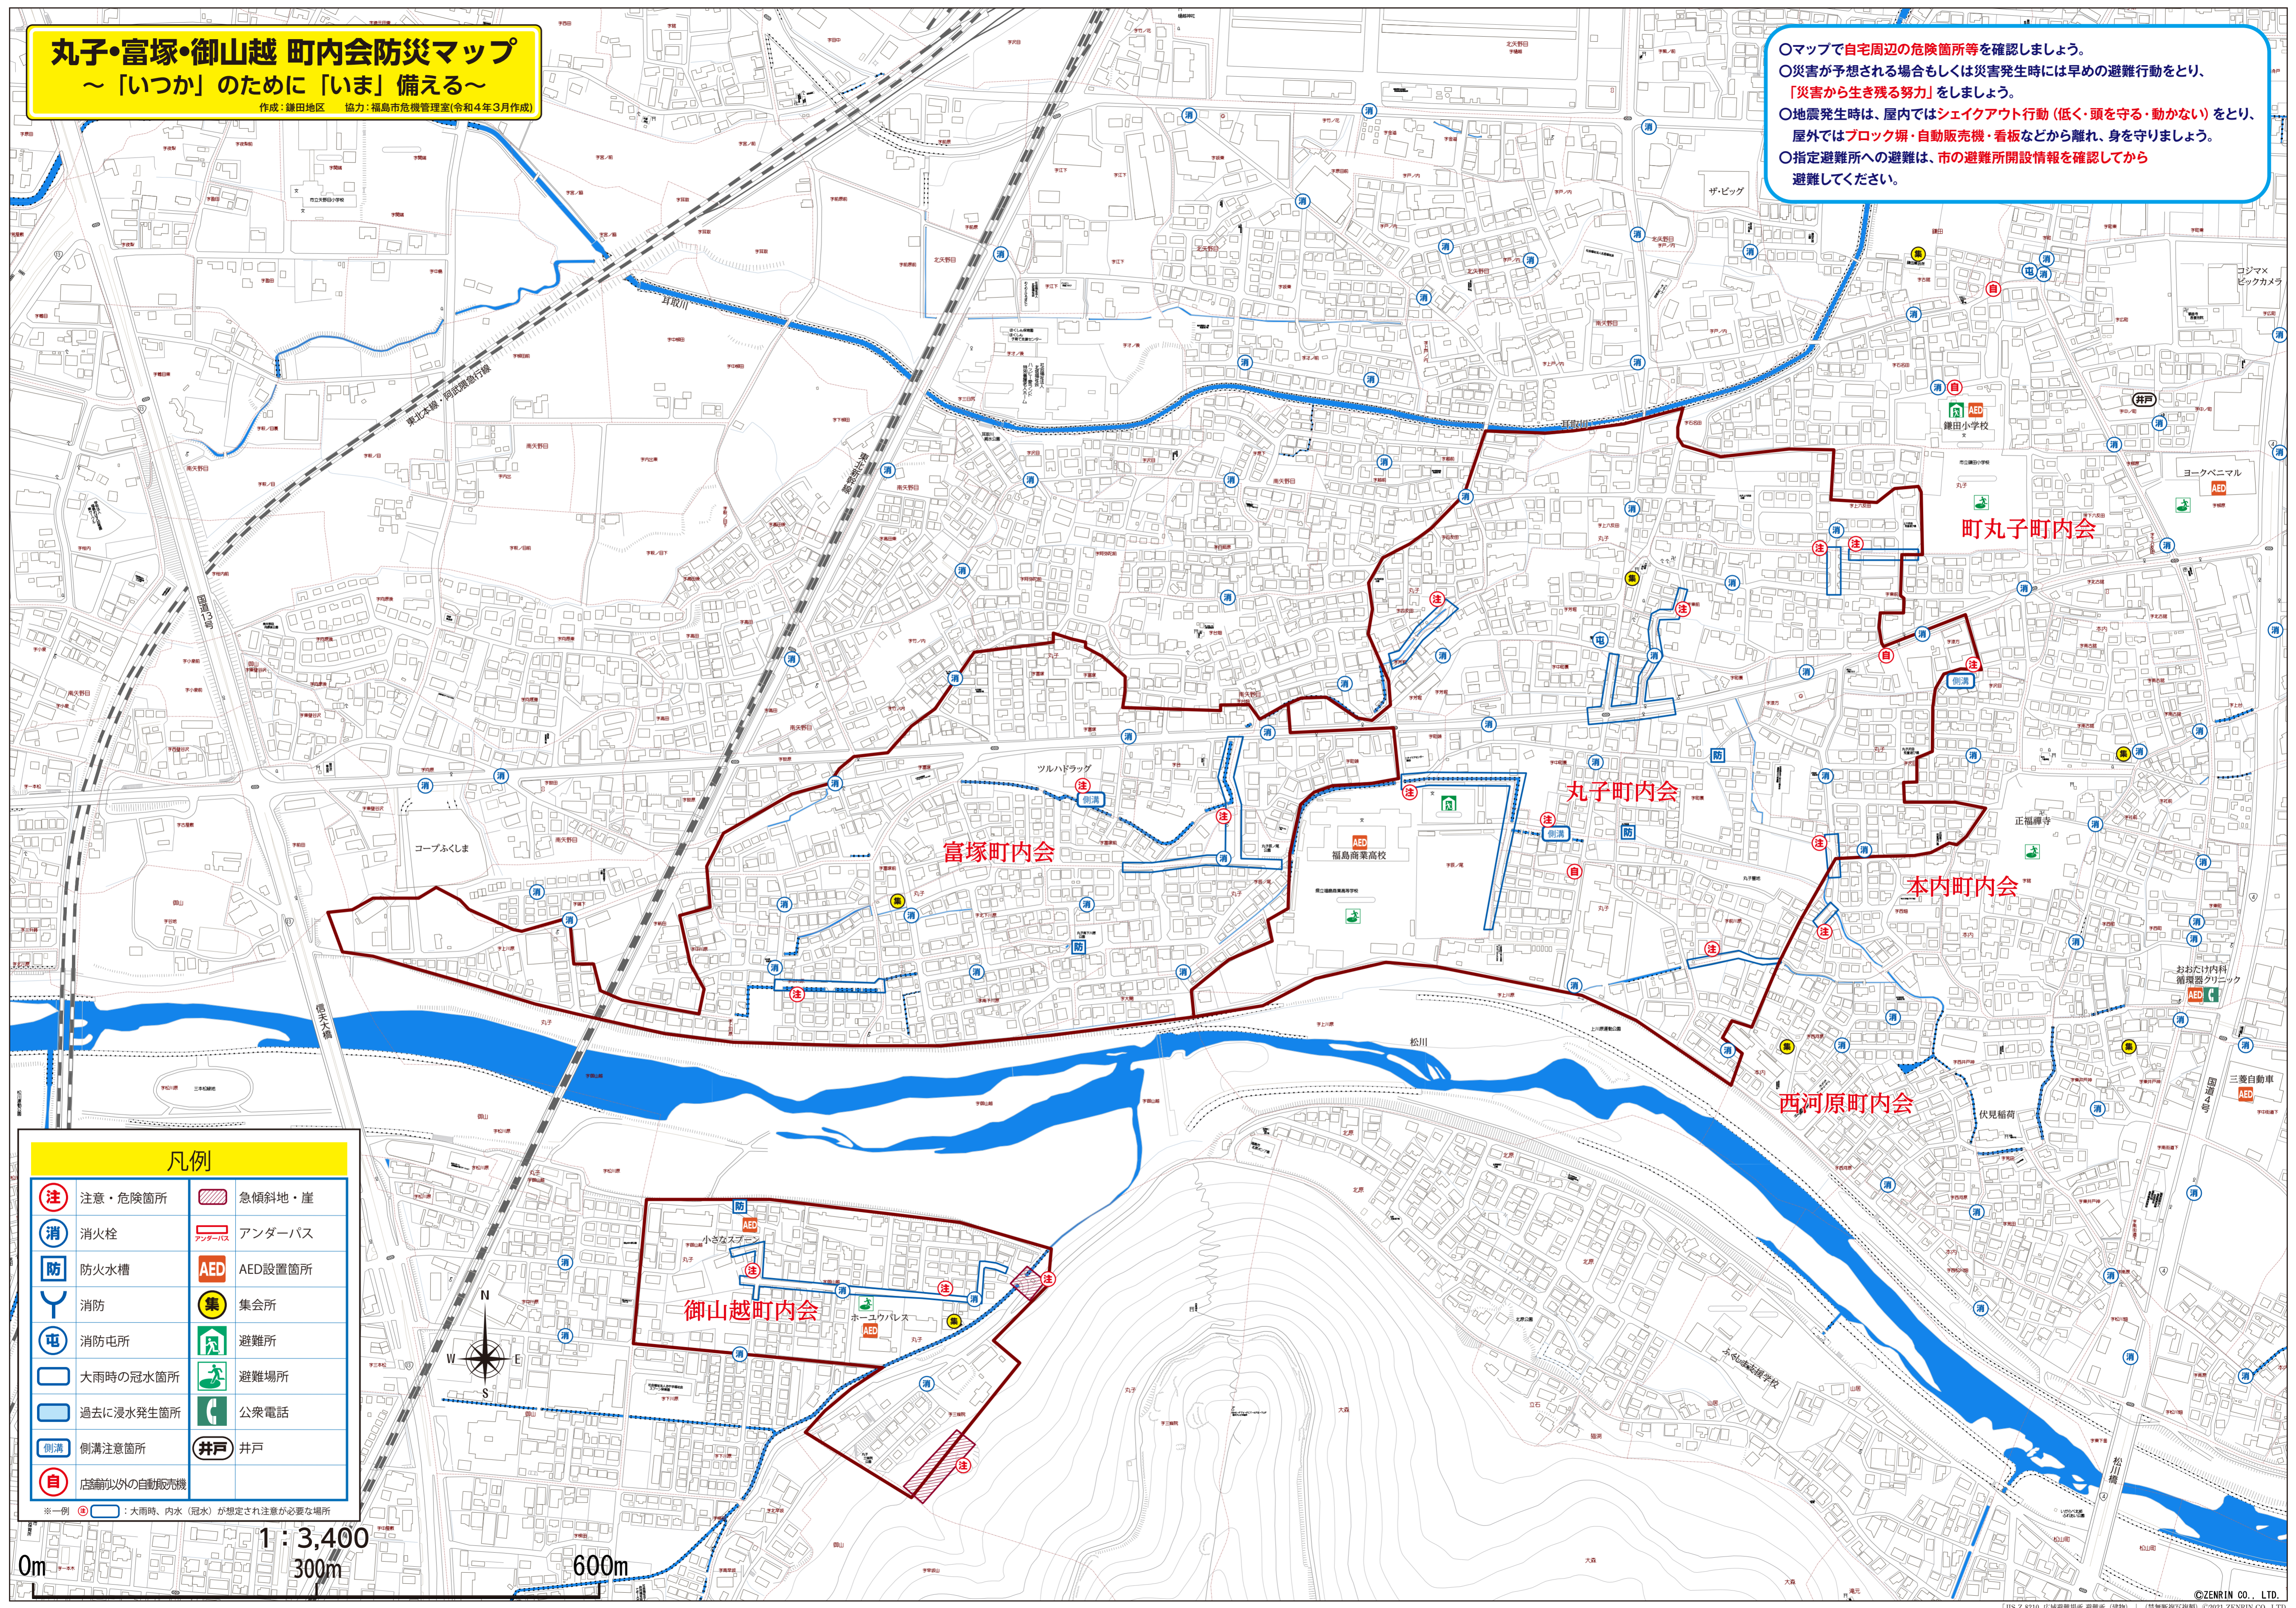

丸子・富塚・御山越 町内会防災マップ

～「いつか」のために「いま」備える～

作成：鎌田地区 協力：福島市危機管理室(令和4年3月作成)

- マップで自宅周辺の危険箇所等を確認しましょう。
- 災害が予想される場合もしくは災害発生時には早めの避難行動をとり、「災害から生き残る努力」をしましょう。
- 地震発生時は、屋内ではシェイクアウト行動（低く・頭を守る・動かない）をとり、屋外ではブロック塀・自動販売機・看板などから離れ、身を守りましょう。
- 指定避難所への避難は、市の避難所開設情報を確認してから避難してください。

町丸子町内会

富塚町内会

丸子町内会

本内町内会

西河原町内会

御山越町内会

凡例	
注意・危険箇所	急傾斜地・崖
消火栓	アンダーパス
防火水槽	AED設置箇所
消防	集会所
消防屯所	避難所
大雨時の冠水箇所	避難場所
過去に浸水発生箇所	公衆電話
側溝注意箇所	井戸
店舗以外の自動販売機	

1:3,400
0m 300m 600m