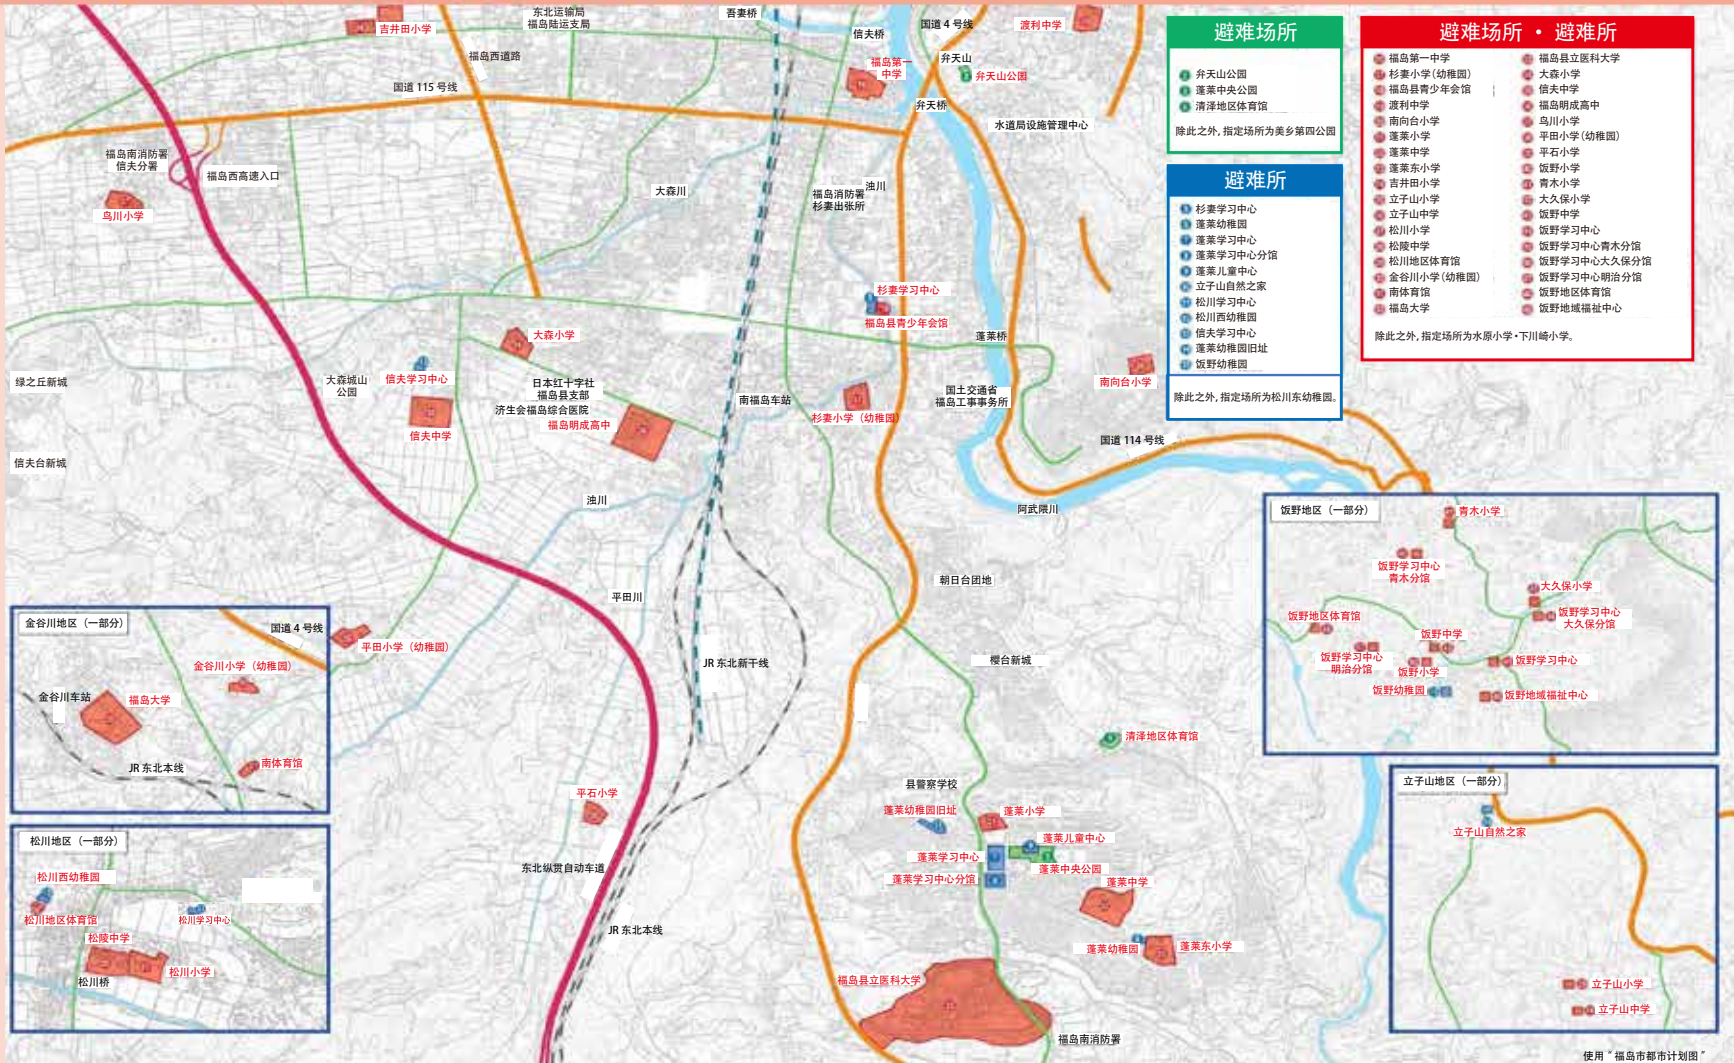

您知道避难场所在哪里吗？

福岛避难所地图

- 避难场所
- 避难所
- 避难场所・避难所

“避难场所”是指……可以临时避难的地方（校园操场・广场等）
 “避难所”是指……可以临时住宿的设施

南部地区

浪利的一部分
 小仓寺
 乡野目
 鸟谷野
 太平寺
 鹿岩
 伏拝
 方水田的一部分
 首仓的一部分
 莲栗町
 清水町
 田津
 松川町
 松川町浅川的一部分
 永井川
 大森
 成川
 下鸟渡
 上鸟渡的一部分
 山田
 小田
 平石

福岛市在地震、火山爆发以及自然风水灾害等大型灾害发生时指定有“大规模避难场所”、“避难场所”和“避难所”。
 万一有灾害发生时，请到就近的设施去避难。

- ### 避难场所
- 1 弁天山公园
 - 2 莲栗中央公园
 - 3 清泽地区体育馆
- 除此之外，指定场所为美乡第四公园

- ### 避难所
- 1 杉栗学习中心
 - 2 莲栗幼稚园
 - 3 莲栗学习中心
 - 4 莲栗学习中心分馆
 - 5 莲栗儿童中心
 - 6 立子山自然之家
 - 7 松川学习中心
 - 8 松川西幼稚园
 - 9 信夫学习中心
 - 10 莲栗幼稚园旧址
 - 11 饭野幼稚园
- 除此之外，指定场所为松川东幼稚园。

- ### 避难场所・避难所
- | | |
|---------------|----------------|
| 1 福岛第一中学 | 11 福岛县立医科大学 |
| 2 杉栗小学(幼稚园) | 12 大森小学 |
| 3 福岛县青少年会馆 | 13 信夫中学 |
| 4 渡利中学 | 14 福岛明成高中 |
| 5 南台小学 | 15 马川小学 |
| 6 莲栗小学 | 16 平田小学(幼稚园) |
| 7 莲栗中学 | 17 平石小学 |
| 8 莲栗东小学 | 18 饭野小学 |
| 9 吉井田小学 | 19 青木小学 |
| 10 立子山小学 | 20 大久保小学 |
| 11 立子山中学 | 21 饭野中学 |
| 12 松川小学 | 22 饭野学习中心 |
| 13 松隈中学 | 23 饭野学习中心青木分馆 |
| 14 松川地区体育馆 | 24 饭野学习中心大久保分馆 |
| 15 金谷川小学(幼稚园) | 25 饭野学习中心明治分馆 |
| 16 南体育馆 | 26 饭野地区体育馆 |
| 17 福岛大学 | 27 饭野地域福祉中心 |
- 除此之外，指定场所为水原小学・下川崎小学。