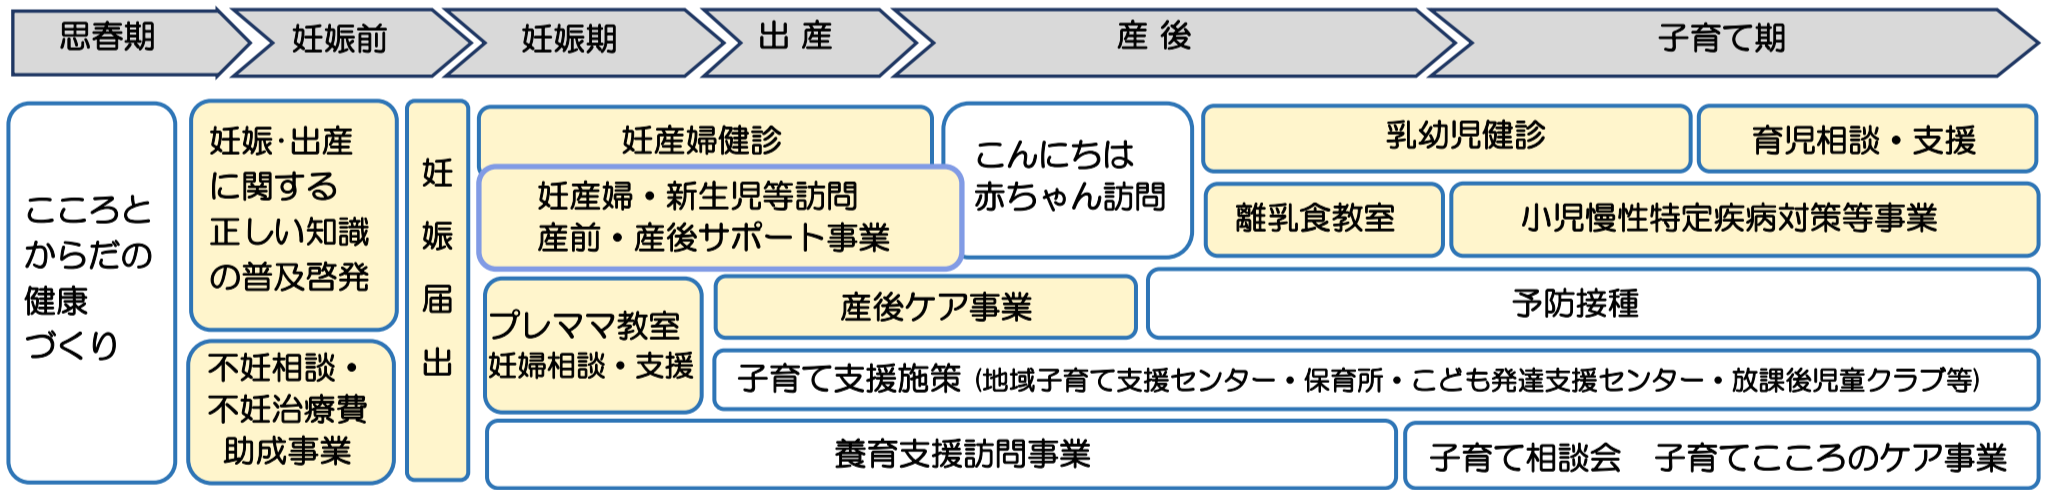

ウェブ会議ツール
「Zoom」利用

福島市ホームページ
子育て・教育 ▶ 母子健康
▶ オンライン妊娠・出産・子育て相談
のページから「かんたん申請
申込システム」にて受付

希望の日時に
「Zoom」を設定し
ご相談に応じます

☆関係課や関係機関と連携し、さまざまな母子保健事業も行っています!

☆市内23ヶ所の地域子育て支援センター

地域子育て支援センターとは・・・

主に乳幼児のお子さんとその保護者の方を対象として、親子の交流の場の提供や、専任スタッフによる子育て相談、地域の子育て関連情報の提供、子育てサークルへの支援、子育てや子育て支援に関する講習会などを実施しています。