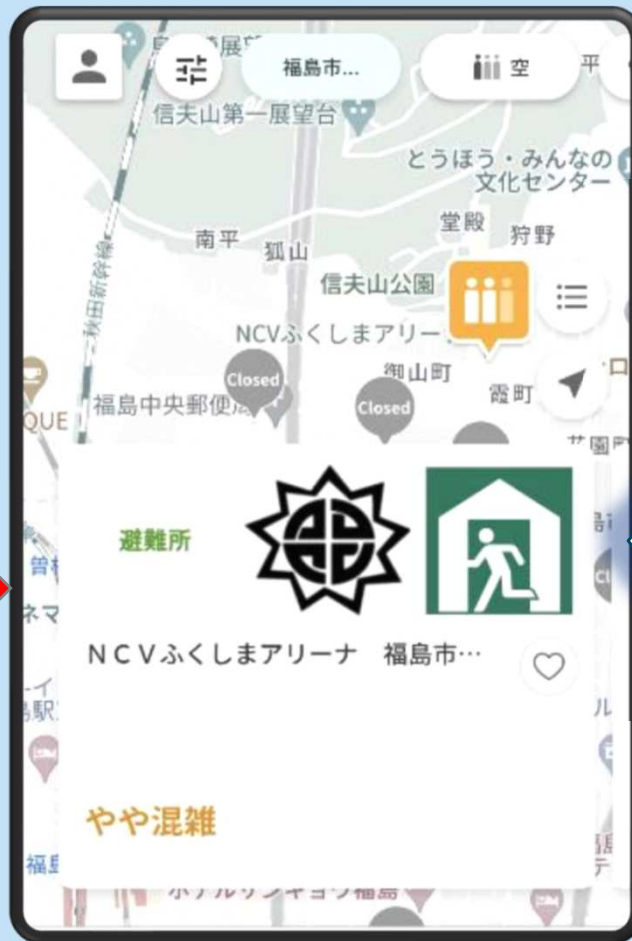

市公式防災アプリをリニューアル！！

●ふくしまeマップ
避難所や避難場所を地図上で確認
できます

各種ハザードマップが確認できます

市公式防災アプリをリニューアル！！

VACAN

避難所の混雑状況
がリアルタイムで
確認できます