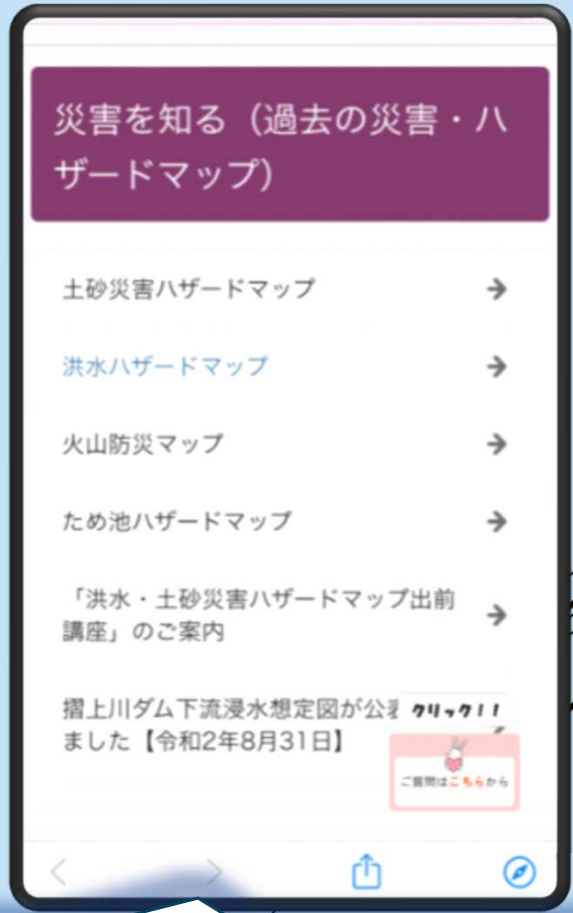

市公式防災アプリをリニューアル！！

●ふくしまeマップ
避難所や避難場所を地図上で確認
できます

各種ハザードマップが確認できます

市公式防災アプリをリニューアル！！

VACAN

避難所の混雑状況
がリアルタイムで
確認できます