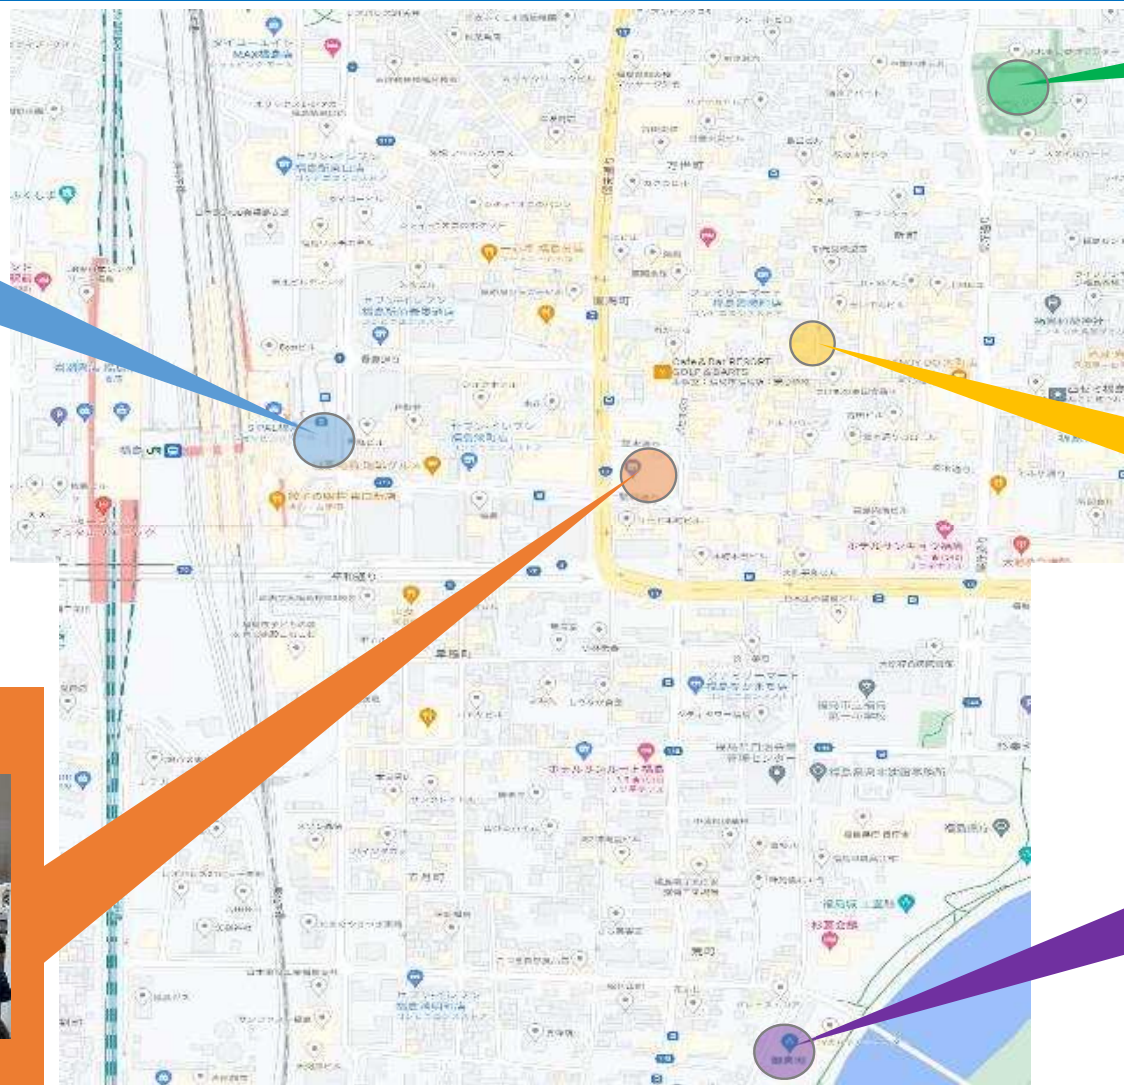

7 申込方法／オンライン申請または市ホームページに掲載の申込書に必要事項を明記の上、文化振興課へ持参または郵送で

8 参加料／無料（ただし出演に係る楽器運搬等の費用は自己負担）

「ふくしままちなか音楽祭」出演者募集！ ～まちなかが音楽であるれる日～

創造

福島駅前広場

地下通路

紡ぐ

まちなか広場