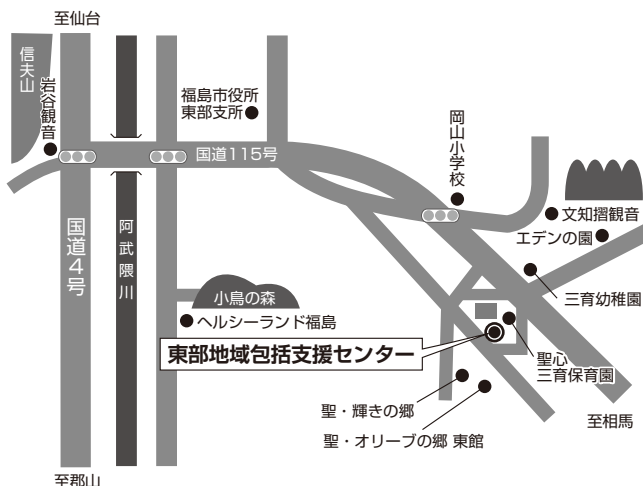

東部地区防災訓練を実施します

地域における安全安心を高めるため、地域住民の皆様との協働による平成30年度東部地区防災訓練を実施いたします。皆様のご参加をお願いいたします。

と き：12月9日(日)
午前9：30～
12：00(予定)
ところ：岡山小学校

■問／東部支所
☎024-534-2471

岡山地区民大運動会開催！

スポーツの秋を迎え、10月7日、岡山地区民大運動会が盛大に開催されました。小さなお子さんから高齢者の方々まで多くの方が参加され、熱戦を繰り広げるとともに交流を深めました。

5連覇を果たした上条町会

白熱した300歳リレー

「東部地域包括支援センター」オープン！

10月1日より「福島市第三・東部地域包括支援センター」が「中央東地域包括支援センター」と「東部地域包括支援センター」に分かれました。

東部・大波地区の皆様は「東部地域包括支援センター」が相談窓口となります。

相談時間 月曜日～金曜日
(祝日を含む)
午前8：30～午後5：30

〒960-8202 福島市山口字梅本11-1
(「聖・オリーブの郷」敷地内)
☎：024-536-5001
FAX：024-563-5632

街路灯の電球切れを見つけたら

夕暮れの時間が早まる時期です。球切れ・点滅など、街路灯のトラブルにお気づきの際は支所までご連絡をお願いいたします。

●外灯プレートの「6」で始まる番号「6-〇〇〇〇」をお知らせください。

■連絡先／東部支所 ☎024-534-2471

もちずり学習センターからのお知らせ

【編集】福島市もちずり学習センター
〒960-8204 福島市岡部字高畑46番地
☎534-2470 ㊟534-2473

第17回 もちずり地区再発見 ～ぶらり 悠々散歩Ⅱ～

- ☆ 11月は五本松沼から茶屋沼へ渡利方面を歩きます。
- 今回は、上条古墳、日向古墳、五本松沼、茶屋沼、旧浜街道など。一番距離の長いコースになります。
- 健康増進とちょびり知識UP 親子で参加も大歓迎!
- 散歩気分地元歴史や風景にふれてみませんか
- ・日 時 11月17日(土) 9時15分集合(約3.0時間の散歩)
- ・集合場所 もちずり学習センター(出発/帰着とも)
- ・定 員 25名程度(受付順) ※11/1より受付
- ・参加費 無料
- ・準備物 歩きやすい服装と靴、飲み物 等
- ※今回は今年最後の散歩になります。頑張ってください!