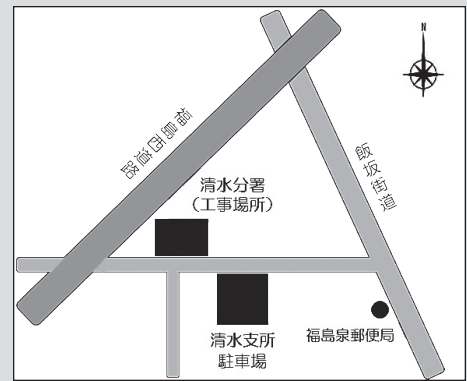

工事の進捗状況は随時地区だよりでお知らせいたします。

工事名：福島消防署清水分署整備既存一部解体改修工事
工事内容：既存庁舎一部解体、倉庫、ホース乾燥塔の解体
工期：令和2年5月11日から令和2年9月25日
担当係：消防本部消防総務課企画管理係

改築にあたり一般駐車場がなくなりますので、清水支所の駐車場をご利用ください。

公衆衛生事業功労団体 厚生労働大臣表彰おめでとうございます

長年にわたり町内の清掃を始め除草作業、ごみ集積所の清掃管理等に貢献された功績により、厚生労働大臣表彰を受けられました。

◆厚生労働大臣表彰(団体)

清水が丘親和会衛生部
(代表者 福田 敏明さん)

令和2年度清水地区主要事業をお知らせします

No	路線・施設等	工事種別	工事箇所	工事内容	担当課
1	町庭坂・堀河町汚水準幹線管渠布設工事(第13工区)	下水道	南沢又字道南地内	φ200(開削) L=412m	下水道建設課
2	泉仲田汚水準幹線管渠布設工事(市単1号)	下水道	泉字式斗蒔地内	φ200(開削) L=80m	下水道建設課
3	市道北沢又・丸子線	舗装	御山字一本杉外	舗装工 L=100m	道路保全課
4	松北南公園	遊戯施設更新工事	南沢又字松北町地内	N=2基	公園緑地課
5	西原・高木1号線	道路改良	南沢又字西木外	L=25.0m、W=5.0m	道路建設課
6	老朽管更新事業(第6-1期)に伴う泉道下地内(第1工区)300mm配水管布設替工事	水道施設工事	泉字道下地内	推進工：HPφ500mm 22.0m	建設課
7	老朽管更新事業(第6-1期)に伴う泉式斗蒔地内300mm配水管布設替工事(第2工区)	水道施設工事	泉字式斗蒔～道下地内	布設替：DIP(GX)φ75～300mm 405.8m	建設課
8	老朽管更新事業(第6-1期)に伴う泉道下地内300mm配水管布設替工事(第3工区)	水道施設工事	泉字道下～森合字中谷地内	布設替：DIP(GX)φ75～300mm 780.0m	建設課