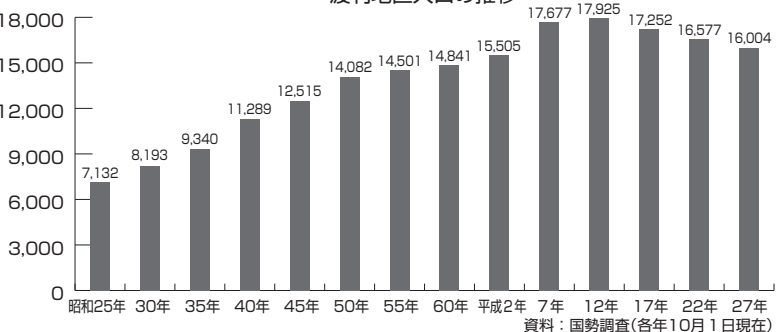

問/国勢調査福島市実施本部 ☎535-4441