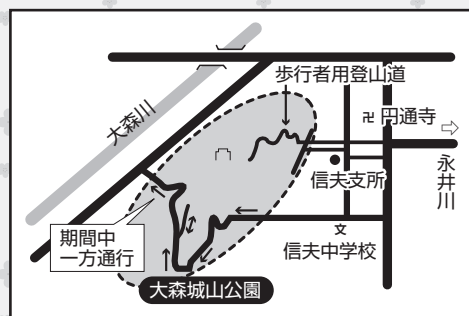

【編集発行】

福島市役所信夫支所
〒960-1101 福島市大森字馬場1番地
☎545-2170 ㊚544-2822

信夫支所からのお知らせ

信夫地区「ふくしま共創のまちづくり計画 ～個性と魅力あふれる地域を目指して～」が決定しました。

信夫地区未来会議で作成した計画(素案)について、「地区内パブリック・コメント」を実施しました。その結果を踏まえて、信夫地区「ふくしま共創のまちづくり計画」を決定しました。

≪地区内パブリック・コメントの実施結果≫

◆提出意見：1名から6件(うち修正件数0件)

いただきましたご意見は、今後の事業の参考にいたします。

なお、「決定した計画」と「パブリック・コメントの実施結果」については、市のホームページ及び支所窓口に掲載しております。

福島県へ「河川改修・水害対策」の 要望書を提出

福島市自治振興協議会連合会では、1月29日(金)福島県東北建設事務所に「濁川上流の改修事業及び水害対策について」の要望書を提出しました。

信夫地区からは信夫地区自治振興協議会長尾和榮会長が出席し、平田川との合流点付近を含む濁川の河川改修及び水害対策を早期に講じるよう要望しました。

令和2年度福島市住民自治組織会長表彰

長年にわたり区長や町会長の要職を務め、市勢伸展と地域住民の福祉向上に寄与され、功績のあった方々への表彰式が、去る2月16日(火)ザ・セレクトン福島において行われ、信夫地区からも次の皆さまが受賞されました。誠にありがとうございました。

功労表彰(10年以上在職)

区・町会名	氏名
上鳥渡区	菅野 善八 様
小田区	鈴木 悦夫 様
平石区	阿部 克己 様
大森第一区街道下町会	本多 英夫 様

一般表彰(6年以上在職)

区・町会名	氏名
大森第三区	佐藤 一夫 様
大森第四区	高橋 伸彦 様
下鳥渡区	渡邊 茂 様
しのぶ台自治会	藤井久美雄 様
山田区麦ヶ入町会	鈴木 忠芳 様
山田区中部町会	奈良輪庄一 様
小田区中組町会	渡辺 惣一 様

“大森城山公園さくらまつり”4/3より開催!

信夫の里に本格的な春の訪れを告げる「大森城山公園さくらまつり」が、4月3日(土)から18日(日)まで開催されます。市内3大桜の名所のひとつに数えられ、ソメイヨシノ、シダレザクラ、山桜など約700本の桜が咲き誇る「大森城山公園」にぜひご来園ください。

なお、ご来園の際は、新型コロナウイルス感染防止のため、マスクの着用や飲食を控えるなどの対策にご協力をお願いします。

また、例年さくらまつり期間中に開催していた「スイーツde花ウォーク」は開催しません。

※夜間のライトアップは行いません。

※新型コロナウイルス等の影響により変更となる場合があります。

※さくらまつりの期間中は一方通行(車両)の箇所がありますのでご注意ください。

※土日は公園駐車場や周辺道路が混雑します。信夫支所に駐車場のうえ徒歩での来園がおすすめです。

【お問合せ】

福島市信夫観光協会(福島市役所信夫支所内)
☎545-2170