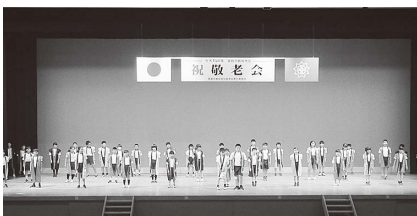

# いいざか

<地区人口と世帯数>

男 9,503人 女 10,162人  
計 19,665人  
世帯数：8,088世帯  
(10月1日現在)

### 祝 飯坂方部各地区で敬老会が開催されました

飯坂方部各地区の敬老会は、新型コロナの影響から令和2年度以降中止となっていました。9月1日の飯坂地区を皮切りに各地区で盛大に開催され、満77歳以上の皆さまのご長寿を地域一丸となってお祝いしました。子どもさんや各団体の皆さまが出演し、踊りや歌など各地区で趣向を凝らしたアトラクションが披露され、4年振りの開催を心待ちにした参加者の皆さまからは、笑顔と拍手が絶えない素晴らしい敬老会となりました。