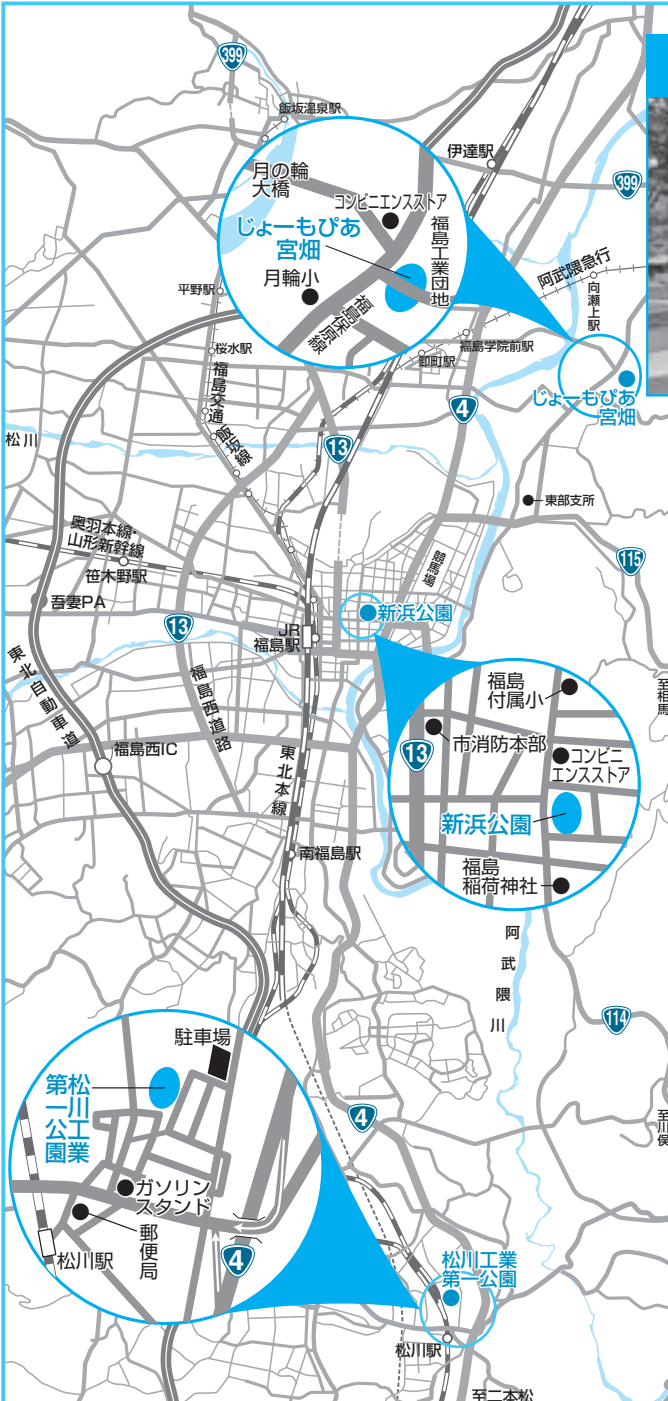

7月11日(金)
正午オープン

松川工業第一公園

■ 市南部にある「松川工業第一公園」と中心市街地にある「新浜公園」は、新たに大型複合遊具を設置し、リニューアルします。

■ 夏休みの家族の遊び場としてぜひ、ご利用ください。

■ 問／公園緑地課
☎525-3765

6月26日(木)から
利用開始

新浜公園

松川工業第二公園・新浜公園 大型複合遊具を入れて リニューアルオープン

じょーもぴあ宮畑の休憩棟・炊事棟がオープン

じょーもぴあ宮畑の休憩棟・炊事棟が使用できるようになりました。ご家族や地域のイベントなどにぜひご利用ください。

■ 使用期間／11月9日(日)まで

土・日曜日、祝日の午前9時～午後5時
※7月19日～8月24日は毎日使用できます。

■ 申し込み方法／文化課に電話で仮予約後、文化課・東部支所・もちずり学習センターに備え付けの申込書【市ホームページ(総合トップ→「各課のページ」→「文化課」内)からもダウンロード可】を文化課に持参か郵送、またはファクスで提出。

■ 申込・問／〒960-8601 五老内町3-1
文化課 ☎525-3785 ☎536-2128

▼炊事棟には釜場などがあります

▲休憩棟は、休憩室やトイレを備え、個人の方も団体使用がないときは利用できます