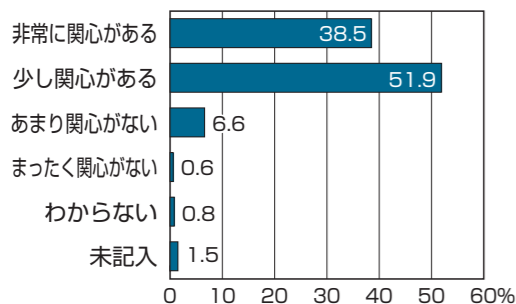

ごみを減らそう!

ごみの減量化とリサイクルなどに関するアンケートを行いました

平成26年8月現在、市内在住の2200人を対象に、家庭から出るごみの量の見込みやその増減理由、ごみの減量化とリサイクルに向けた家庭や地域での取り組み、市が進める再生可能エネルギーの施策などについてアンケート調査を実施しました。

今回の結果を基に、ごみの減量化をはじめ環境への負担を軽減し、快適な生活環境を守り未来へつなげる循環型社会の実現を目指します。

■問/清掃管理課 ☎525-3744

【アンケートの概要】

- ・調査対象：満20歳以上80歳未満の男女2,200人(無作為抽出)
- ・調査方法：調査票を郵送により配布・回収
- ・回収率：44.6%(回答者982人)
- ・調査時期：平成26年9月

Qごみの減量化やリサイクルについての関心

「少し関心がある」、「非常に関心がある」を合わせると、90%を超える多くの方々が身近な事柄として関心を持っていることが分かりました。