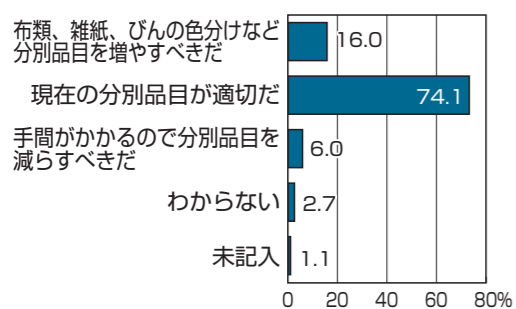

Q資源物の分別品目を増やすことによるリサイクルの進展

「現在の分別品目(9分類)が適切」が特に多く70%を超えました。次に、「衣類、雑紙、びんの色分けなど分別品目を増やすべきだ」が16%と続きました。

Qごみの減量化やリサイクルに向けての取り組み・心掛け(複数選択)

「スーパー等への買い物には、買い物袋や買い物かごを持参している」が約30%と一番多く、「ごみの分別を徹底して出すようにしている」、「必要以上の買い物はしないようにしている」の順に続きました。「レジ袋を使用しない」などごみ減量化を意識している方の割合が高いことが分かりました。

Q「小型家電リサイクル事業※」について、現在壊れている等の小型家電はどのようにしていますか(複数選択)

「不燃ごみとして、他の燃えないごみと一緒に集積所に出している」が一番多く約45%となりました。次に「家の中や物置に保管している」、「新品を購入する際、販売店に持って行き、処分をお願いしている」と続きました。
※小型家電リサイクル事業
携帯電話などに含まれるレアメタルなどの再資源化やごみ減量化を目指して、使用済小型家電を市が回収する事業です。2月2日(月)から回収ボックスを設置し、回収します。詳しくはP4をご覧ください。

■回収方法/

ボックス回収：市内に設置した回収ボックスの投入口から小型家電を投入してください。投入口の大きさは横30cm×縦15cmです。投入口に入るもののみ回収します。

イベント回収：市で行うイベントの際に回収ボックスを設置し回収します。職員が立ち回りますのでボックス回収できない大きさの小型家電も回収します(例：ラジカセ、デスクトップパソコンなど)。

回収ボックスの設置場所

市役所本庁舎	東口行政サービスコーナー
保健福祉センター	西口行政サービスコーナー
渡利支所	こむこむ館
杉妻支所	アオウゼ
蓬萊支所	ヘルシーランド福島
清水支所	あぶくまクリーンセンター
東部支所・もちずり学習センター	あらかわクリーンセンター
大波出張所	コープmart新町
北信支所・北信学習センター	コープmart瀬上
吉井田支所・吉井田学習センター	コープmart笹谷
西支所・西学習センター	コープmart方木田
土湯温泉町支所	コープmartやのめ
信陵支所・信陵学習センター	コープmartいずみ
立子山支所	イオン福島店
飯坂支所・飯坂学習センター	ダイユーエイト福島鎌田店
茂庭出張所	ダイユーエイト福島黒岩店
松川支所	ダイユーエイト福島八島店
信夫支所・信夫学習センター	カインズホーム方木田店
吾妻支所・吾妻学習センター	カインズホーム福島鎌田店
飯野支所	

※回収時間は、各施設の開庁・開館時間または各店舗の営業時間になります。

【イベント回収のお知らせ】

ヘルシーランド福島「お客様感謝デー」で、回収を行います。使用済小型家電をお持ちいただいた方には缶バッジやエコバッグをプレゼントします。

1. ■とき/2月15日(日)午前9時~午後4時
   - ■ところ/ヘルシーランド福島
2. ※詳しくは、市ホームページをご覧ください。

■**注意点**
個人情報が含まれる場合はあらかじめデータを削除してください。家電リサイクル法対象品のテレビ、冷蔵庫、エアコン、洗濯機などは対象にはなりません。家電リサイクル券を購入し適正な処理をお願いします。
乾電池やボタン電池、蛍光灯、電球は取り外して投入してください。一度投入した使用済小型家電は返却できません。
一般家庭で使用された小型家電に限りません。

2月2日(月)から

使用済小型家電を

回収します。

問/清掃管理課 ☎525-3744

詳しい調査結果は、清掃管理課、環境課または各支所・学習センターで閲覧いただくか、市ホームページをご覧ください。