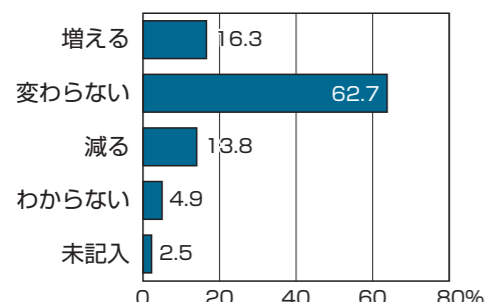

Q今後5年間での家庭ごみの量

「変わらない」と予想する割合が60%を超えました。次いで「増える」が約16%で、「減る」を上回りました。一番多かった「変わらない」を選択した理由(複数回答)は、「家族構成などの変化がないため」が、約88%で最多でした。