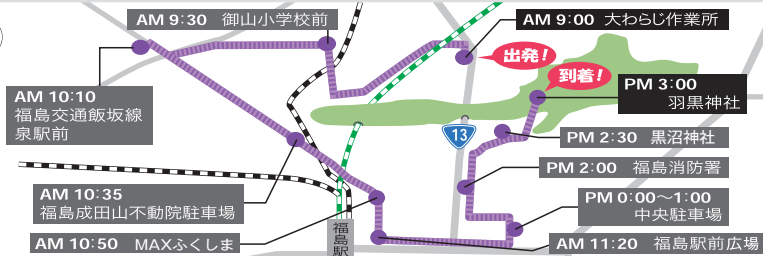

2 ふくしま

月 ももりんカレンダー

今月のイベントやお知らせをカレンダーにまとめました。
問い合わせ先や詳しいことは、本編のページで確認してね!

● カレンダー内の
記号について
⑩などは掲載ページ

🌳 …子ども用屋内施設休館日
👤 …市民相談 📖 …本の読み聞かせ
🏠 …乳幼児健康診査

※市政・一般、消費生活、夫婦間の問題など、育児不安・児童虐待などに関する相談はP21を、子育ての悩みなどに関する相談はP22をご覧ください。

信夫三山 暁まいり

2月10日(火)・11日(祝) ●ところ/羽黒神社ほか
長さ12m・重さ約2tの日本一の大わらじを担いだ若者たちが市内を練り歩き、信夫山山頂の神社に奉納します。

また今年で3回目となる、暁まいり福男福女競走(信夫山噴水広場前大鳥居から羽黒神社まで約1.3キロ)も行われます。
※暁まいり福男福女競走の申し込みは締め切りました。

※出発後の時間は予定です。

大わらじ奉納 2月10日(火)

■午前9時 大わらじ作業所(御山)出発
■午後3時頃 羽黒神社到着

信夫三山暁まいり(撮影:市民カメラマン 宍戸良之さん)

身体強健と家内安全を願い、大わらじを担いで奉納する「信夫三山暁まいり」。信夫山にある羽黒神社の例祭で、長さ12m、重さ2tの日本一の大わらじを約100人で担ぎ上げ、市内の目抜き通りを練り歩いた後、信夫山の羽黒神社へ奉納します。

ふくしま市政だより784号
平成27年2月1日発行

発行集
福島市政推進部広報広聴課