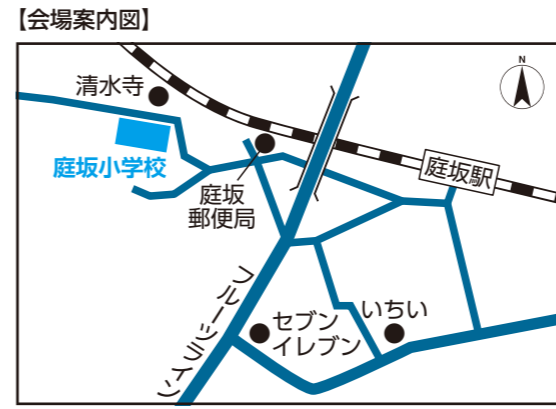

■問／危機管理室 ☎52513793

- とき 5月21日(土) 午前7時30分～11時
- ところ 庭坂小学校、浄土平地区
- 主な訓練内容
 - ① 情報伝達訓練
 - ② 住民避難訓練
 - ③ 消防・自衛隊などの関係機関による救助訓練

**同日5月21日(土)午前8時30分頃
緊急速報メール配信の「訓練」を実施**

スマートフォン・携帯電話が一斉に鳴り出します！
※マナーモードでも着信音が鳴ることがあります。不都合がある場合は、電源を切ってください。