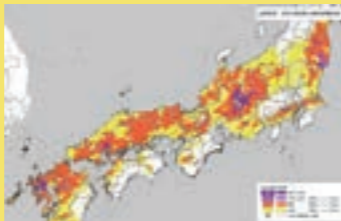

## 災害への備えを動画で確認

本市ゆかりの俳優 佐久本 宝 さんがナビゲーターとなって、災害への備えや災害時の行動をわかりやすく知っていただくため動画を作成しました。

▲動画は市公式YouTubeチャンネルから

## 気象庁WEBサイト“キキクル”

キキクルは大雨による災害から、あなたやご家族の大切な命を守るための情報です。

土砂災害・浸水災害・洪水災害の現在の危険度を確認できます。

▲地図上で大雨による災害発生危険度の高まりを確認

▲気象庁WEBサイト“キキクル”

いつでも！かんたん！

テレビのリモコンから **dボタン** を押して**市政情報**をチェック！

テレビから、いつでも最新の市政情報を見ることができる「dボタンかわら版」を始めました。  
**災害情報**や**イベント情報**、**生活情報**を配信します。