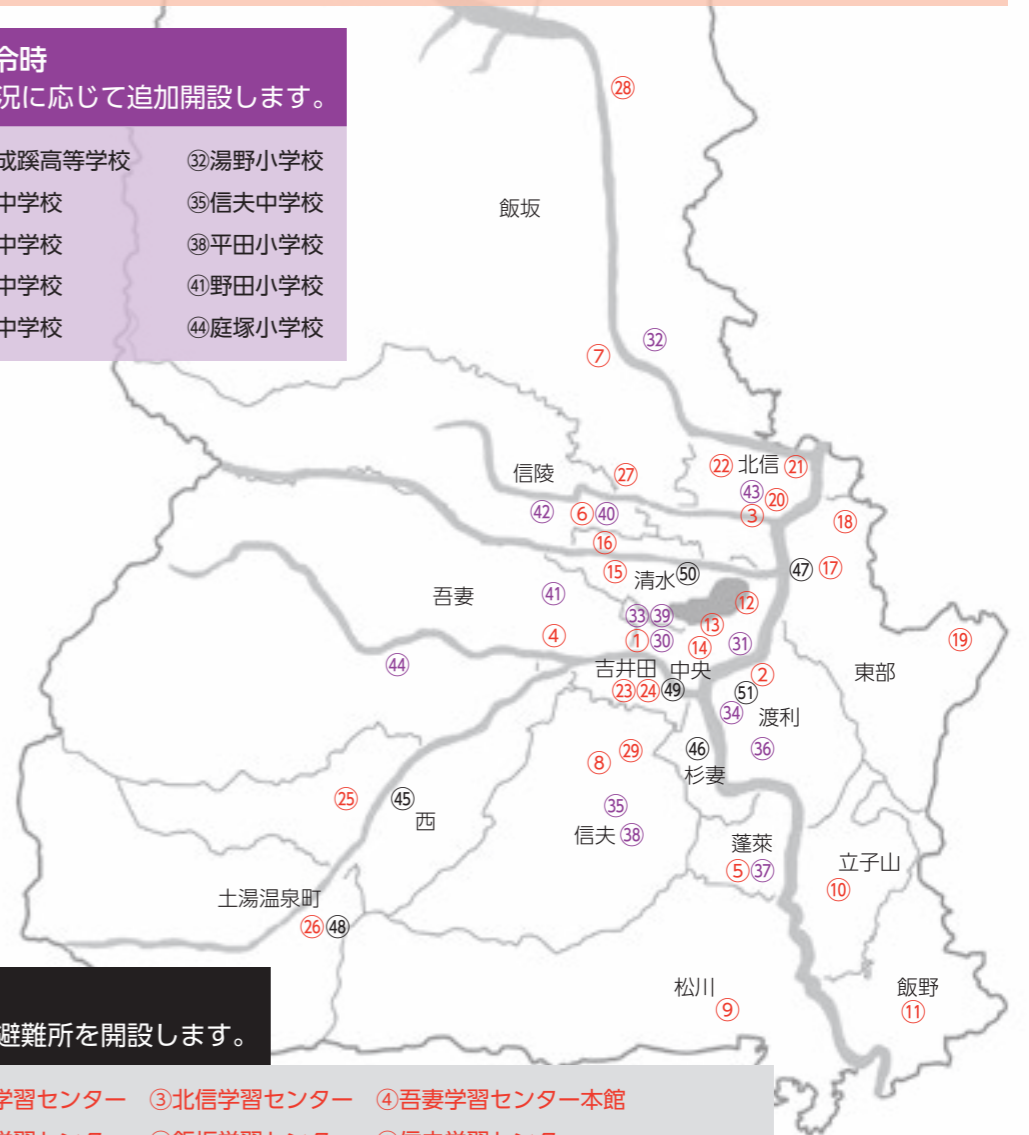

### 水害・土砂災害時の開設避難所

警戒レベル3 高齢者等避難発令時 福島市から発令される避難所開設情報を必ず確認してください。

- |            |                     |                     |                 |             |
|------------|---------------------|---------------------|-----------------|-------------|
| ①三河台学習センター | ②渡利学習センター           | ③北信学習センター           | ④吾妻学習センター本館     | ⑤蓬萊学習センター本館 |
| ⑥信陵学習センター  | ⑦飯坂学習センター           | ⑧信夫学習センター           | ⑨松川学習センター       | ⑩立子山自然の家    |
| ⑪飯野学習センター  | ⑫勤労青少年ホーム(ペット同伴避難所) | ⑬NCVふくしまアリーナ(福祉避難所) | ⑭橘高等学校          | ⑮清水中学校      |
| ⑯北沢又小学校    | ⑰岡山小学校              | ⑱東部勤労者研修センター        | ⑲大波多目的集会所       | ⑳鎌田小学校      |
| ㉑瀬上小学校     | ㉒余目小学校              | ㉓吉井田小学校             | ㉔JA吉井田地区活性化センター | ㉕佐原小学校      |
| ㉖中之湯       | ㉗平野中学校              | ㉘茂庭多目的集会所           | ㉙大森小学校          |             |

### 警戒レベル4 避難指示発令時

上記の避難所の他、災害の状況に応じて追加開設します。

- |             |           |        |
|-------------|-----------|--------|
| ⑳三河台小学校     | ㉑福島成蹊高等学校 | ㉒湯野小学校 |
| ㉓桜の聖母学院高等学校 | ㉔渡利中学校    | ㉕信夫中学校 |
| ㉖南向台小学校     | ㉗蓬萊中学校    | ㉘平田小学校 |
| ㉙森合小学校      | ㉚信陵中学校    | ㉛野田小学校 |
| ㉜笹谷小学校      | ㉝北信中学校    | ㉞庭塚小学校 |

### 避難所混雑状況確認

▲ウェブサイトから避難所の混雑状況を確認できます