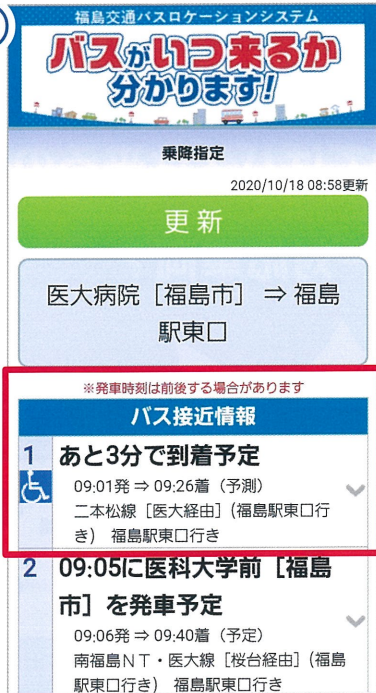

## パソコンの場合

福島交通 バスロケ

検索

で検索してください

②

トップ画面が開きます

③

乗車停留所を入力します

④

降車停留所を入力して検索

⑤

バス接近情報が表示されます

より詳細な情報を表示  
※ バリアフリー対応車両で運行します。

地図上でバスの位置も確認できます