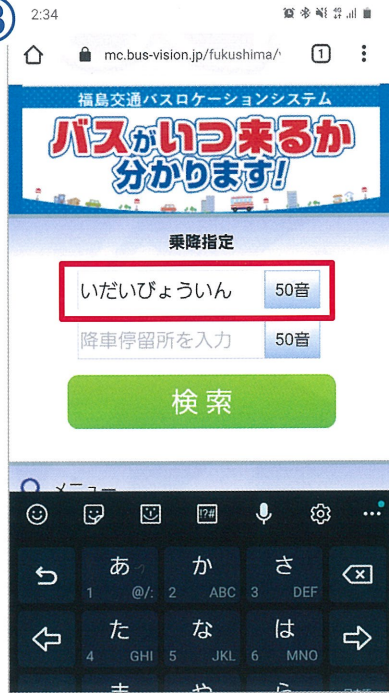

## パソコンの場合

福島交通 バスロケ

検索

で検索してください

②

トップ画面が開きます

③

乗車停留所を入力します

④

降車停留所を入力して検索

⑤

バス接近情報が表示されます

より詳細な情報を表示  
※ バリアフリー対応車両で運行します。

地図上でバスの位置も確認できます