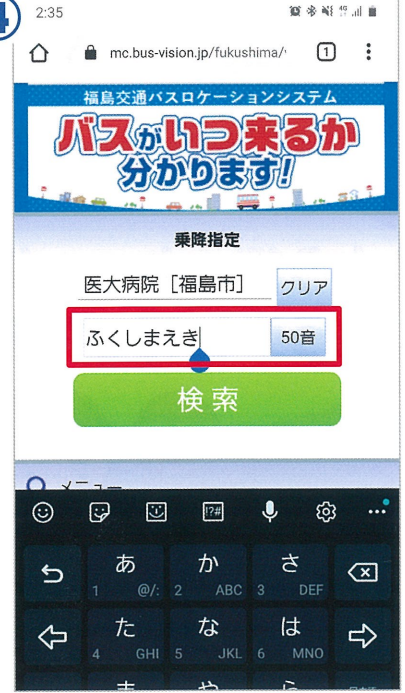

## パソコンの場合

福島交通 バスロケ

検索

で検索してください

②

トップ画面が開きます

③

乗車停留所を入力します

④

降車停留所を入力して検索

⑤

バス接近情報が表示されます

より詳細な情報を表示  
※ バリアフリー対応車両で運行します。

地図上でバスの位置も確認できます