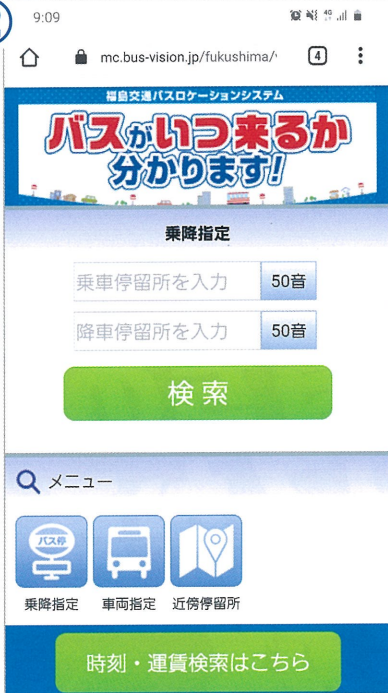

## スマートフォンの場合

二次元コードを読み取ってください

※ お気に入り(ブックマーク)へ設定しておくとお便利です。

## パソコンの場合

福島交通 バスロケ

検索

で検索してください

②

トップ画面が開きます

③

乗車停留所を入力します

④

降車停留所を入力して検索

⑤

バス接近情報が表示されます

より詳細な情報を表示  
※ バリアフリー対応車両で運行します。

地図上でバスの位置も確認できます