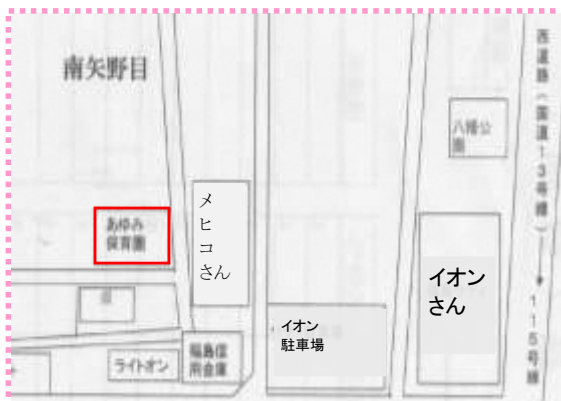

### 各種講習会

育児や食育・感染症に関する講習会を行います。

(2) あゆみっ子広場 毎週月～金曜日 午前10:00～15:00  
支援室で楽しく遊びましょう。

(3) 育児相談 毎週月～金曜日 午前9:00～午後16:00  
育児の悩みなどありましたら、いつでもご相談下さい。

お問い合わせ

あゆみ子育て支援センター  
福島市南矢野目字中屋敷62-1  
TEL024-555-6810

※保育園の駐車場が満車の場合は、「レストランメヒコさん」の駐車場をご利用ください。