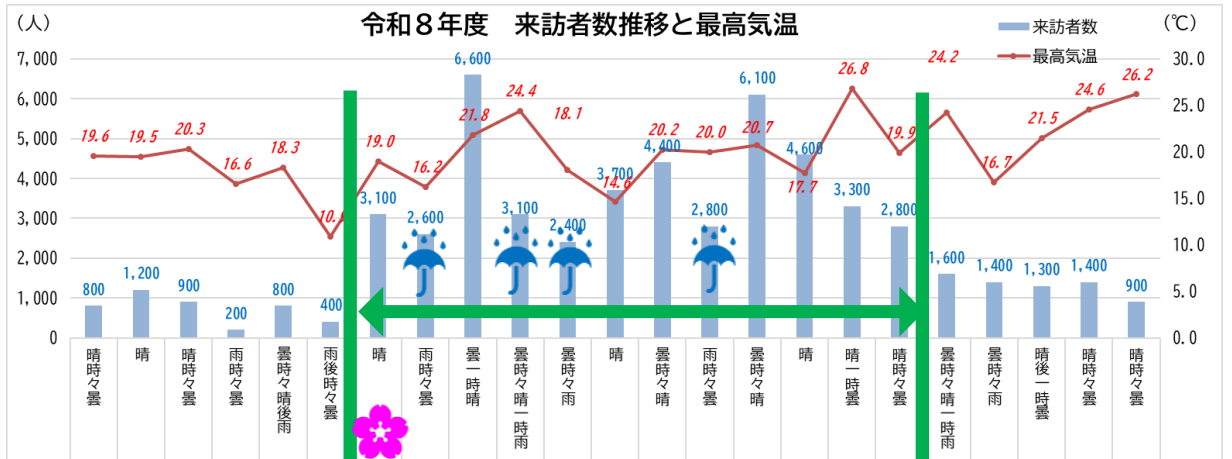

資料 1

R 8 月日	3/28	3/29	3/30	3/31	4/1	4/2	4/3	4/4	4/5	4/6	4/7	4/8	4/9	4/10	4/11	4/12	4/13	4/14	4/15	4/16	4/17	4/18	4/19
曜日	土	日	月	火	水	木	金	土	日	月	火	水	木	金	土	日	月	火	水	木	金	土	日
ハクバイ	12	12	12	12	12	12	12	12	12	12	12	12	12	12	12	12	12	12	12	12	12	12	12
マンサク	11	11	11	11	12	12	12	12	12	12	12	12	12	12	12	12	12	12	12	12	12	12	12
ワビスケ	10	10	10	10	10	10	10	10	10	10	10	11	12	12	12	12	12	12	12	12	12	12	12
サンシュユ	10	10	10	10	10	10	10	10	10	11	11	11	11	11	11	12	12	12	12	12	12	12	12
トウカイザクラ	3	5	10	10	10	10	11	11	11	11	11	11	11	12	12	12	12	12	12	12	12	12	12
ヒュウガミズキ	1	5	10	10	10	10	10	10	10	10	10	11	11	11	11	12	12	12	12	12	12	12	12
オカメザクラ	5	5	5	10	10	10	10	10	10	11	11	11	11	11	11	12	12	12	12	12	12	12	12
ヒガンザクラ		1	1	5	5	10	10	10	10	10	10	10	10	11	11	12	12	12	12	12	12	12	12
ジュウガツザクラ	10	10	10	10	10	10	10	10	10	10	10	10	10	10	10	10	12	12	12	12	12	12	12
レンギョウ	1	3	10	10	10	10	10	10	10	10	10	10	10	11	11	11	12	12	12	12	12	12	12
ボケ		1	1	3	3	3	5	5	5	5	5	10	10	10	10	10	10	10	10	10	10	11	11
ハクモクレン				3	3	5	5	5	10	11	11	11	12	12	12	12	12	12	12	12	12	12	12
カンヒザクラ	1	3	3	5	5	10	10	10	10	10	10	10	10	10	11	11	11	11	12	12	12	12	12
ハナモモ	1	3	3	5	5	5	5	5	10	10	11	11	11	11	11	12	12	12	12	12	12	12	12
ベニバナユキヤナギ			1	1	1	1	3	3	5	10	10	10	10	10	10	10	10	10	10	11	11	12	12
ソメイヨシノ							1	1	5	5	10	10	10	10	10	11	11	11	11	12	12	12	12
シダレザクラ								1	1	5	10	10	10	10	10	10	10	11	11	11	12	12	12
ギョイコウ																1	3	5	5	10	10	10	10
ウコン桜																1	1	3	5	10	10	10	10
ミヤビ				1	1	3	3	5	5	10	10	10	10	10	10	11	11	11	11	12	12	12	12
ベニバスマモ			1	1	1	1	1	1	3	5	5	10	10	10	10	10	11	12	12	12	12	12	12
チューリップ			1	1	1	1	3	3	3	5	5	10	10	10	10	10	10	10	10	10	10	10	11
リキュウバイ			1	1	1	1	3	3	3	5	5	10	10	10	10	10	10	10	10	10	10	10	10
カンザン													1		3	3	10	10	10	10	10	10	10
アマノガワ																				1	1	3	5

R 7 月日	3/28	3/29	3/30	3/31	4/1	4/2	4/3	4/4	4/5	4/6	4/7	4/8	4/9	4/10	4/11	4/12	4/13	4/14	4/15	4/16	4/17	4/18	4/19	
曜日	金	土	日	月	火	水	木	金	土	日	月	火	水	木	金	土	日	月	火	水	木	金	土	
ハクバイ	11	11	11	11	11	11	11	11	12	12	12	12	12	12	12	12	12	12	12	12	12	12	—	—
マンサク	10	11	12	12	12	12	12	12	12	12	12	12	12	12	12	12	12	12	12	12	12	12	—	—
ワビスケ	10	10	10	10	10	10	10	10	10	10	10	10	10	10	10	10	10	11	11	11	11	12	—	—
サンシュユ	10	10	10	10	10	10	10	11	11	11	11	11	11	11	11	11	11	11	12	12	12	12	—	—
トウカイザクラ	5	5	5	10	10	10	10	10	10	10	10	10	10	10	11	11	11	11	11	11	11	12	—	—
ヒュウガミズキ	10	10	10	10	10	10	10	10	10	10	10	10	11	11	11	11	11	11	11	11	11	11	—	—
オカメザクラ	3	3	3	5	5	5	5	10	10	10	10	10	10	10	10	11	11	11	11	11	11	11	—	—
ヒガンザクラ	1	1	1	3	3	3	5	10	10	10	10	10	10	10	10	10	10	11	11	11	12	—	—	
ジュウガツザクラ	10	10	10	10	10	10	10	10	10	10	10	10	10	10	10	10	10	10	10	10	10	10	—	—
レンギョウ	5	5	10	10	10	10	10	10	10	10	10	10	10	10	10	10	10	10	10	10	10	10	—	—
ボケ										1	3	5	10	10	10	10	10	10	10	10	10	10	—	—
ハクモクレン	1	1	1	1	1	1	1	1	1	1	3	5	10	10	10	11	11	11	11	11	11	—	—	
カンヒザクラ										1	3	5	10	10	10	10	10	10	10	10	10	10	—	—
ハナモモ								1	1	1	3	3	3	5	10	10	10	10	10	10	10	10	—	—
ベニバナユキヤナギ										1	5	5	10	10	10	10	10	10	10	10	10	10	—	—
ソメイヨシノ										1	1	5	5	10	10	10	10	10	10	10	10	10	—	—
シダレザクラ										1	1	3	3	5	10	10	10	10	10	10	10	10	—	—
ギョイコウ																							—	—
ウコン桜																						1	—	—
ミヤビ										1	3	5	10	10	10	10	10	10	10	10	10	11	—	—
ベニバスマモ										1	1	3	3	5	10	10	10	10	10	10	10	10	—	—
チューリップ										1	1	1	1	3	5	10	10	10	10	10	10	10	—	—
リキュウバイ																						1	—	—
カンザン																							—	—
アマノガワ																							—	—

1 咲き始め   3 3分咲き   5 5分咲き   8 8分咲き   10 満開   11 散り始め   12 咲き終わり