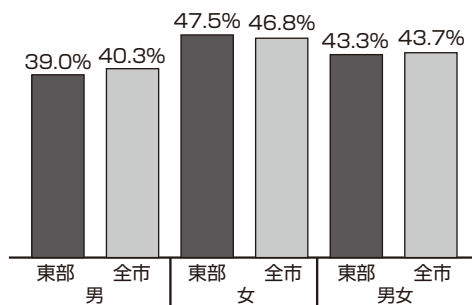

島 和信 様
第10分団長から
第二方面隊長に就任

佐藤 春久 様
第10分団副分団長から
分団長に就任

6月から市民検診が始まっています！

みなさん健康診断は毎年受けていますか？

健診は、目には見えないカラダの中を「見える化」する手段です。健診結果が基準値を超えている、“ちょっと悪い”結果の項目がいくつもある、または毎年続いている、これはカラダからの重要なSOSのサインです。健診は年に一度の大切な機会です。カラダと向き合って、自分自身を大切にしましょう。

■受診のながれ

予約

受診する検(健)診内容・医療機関を選び
予約する

受診

検(健)診を受診する
※受診時に必要なものは、市民検診受診券、
マイナ保険証、自己負担金です

結果の確認

検(健)診結果を確認する
※検(健)診の結果、病気が疑わしい場合は、
自分で判断せずに受診してください

詳しい内容や実施医療機関一覧については、左記の二次元コードからご覧ください

■R7年度国保特定健診受診率

東部地区の受診率は市の平均並みですが、受診者数は半数に満たない状況です。健診を受けて、健康な東部地区を目指しましょう！

問/市保健所 健康づくり推進課
☎525-7674

もちずり学習センターからのお知らせ

【編集】福島市もちずり学習センター
〒960-8204 福島市岡部字高畑46番地
☎534-2470 ㊟534-2473

夏休み小・中学生向け特別企画

子どもチャレンジ【小学校1～6年生対象】