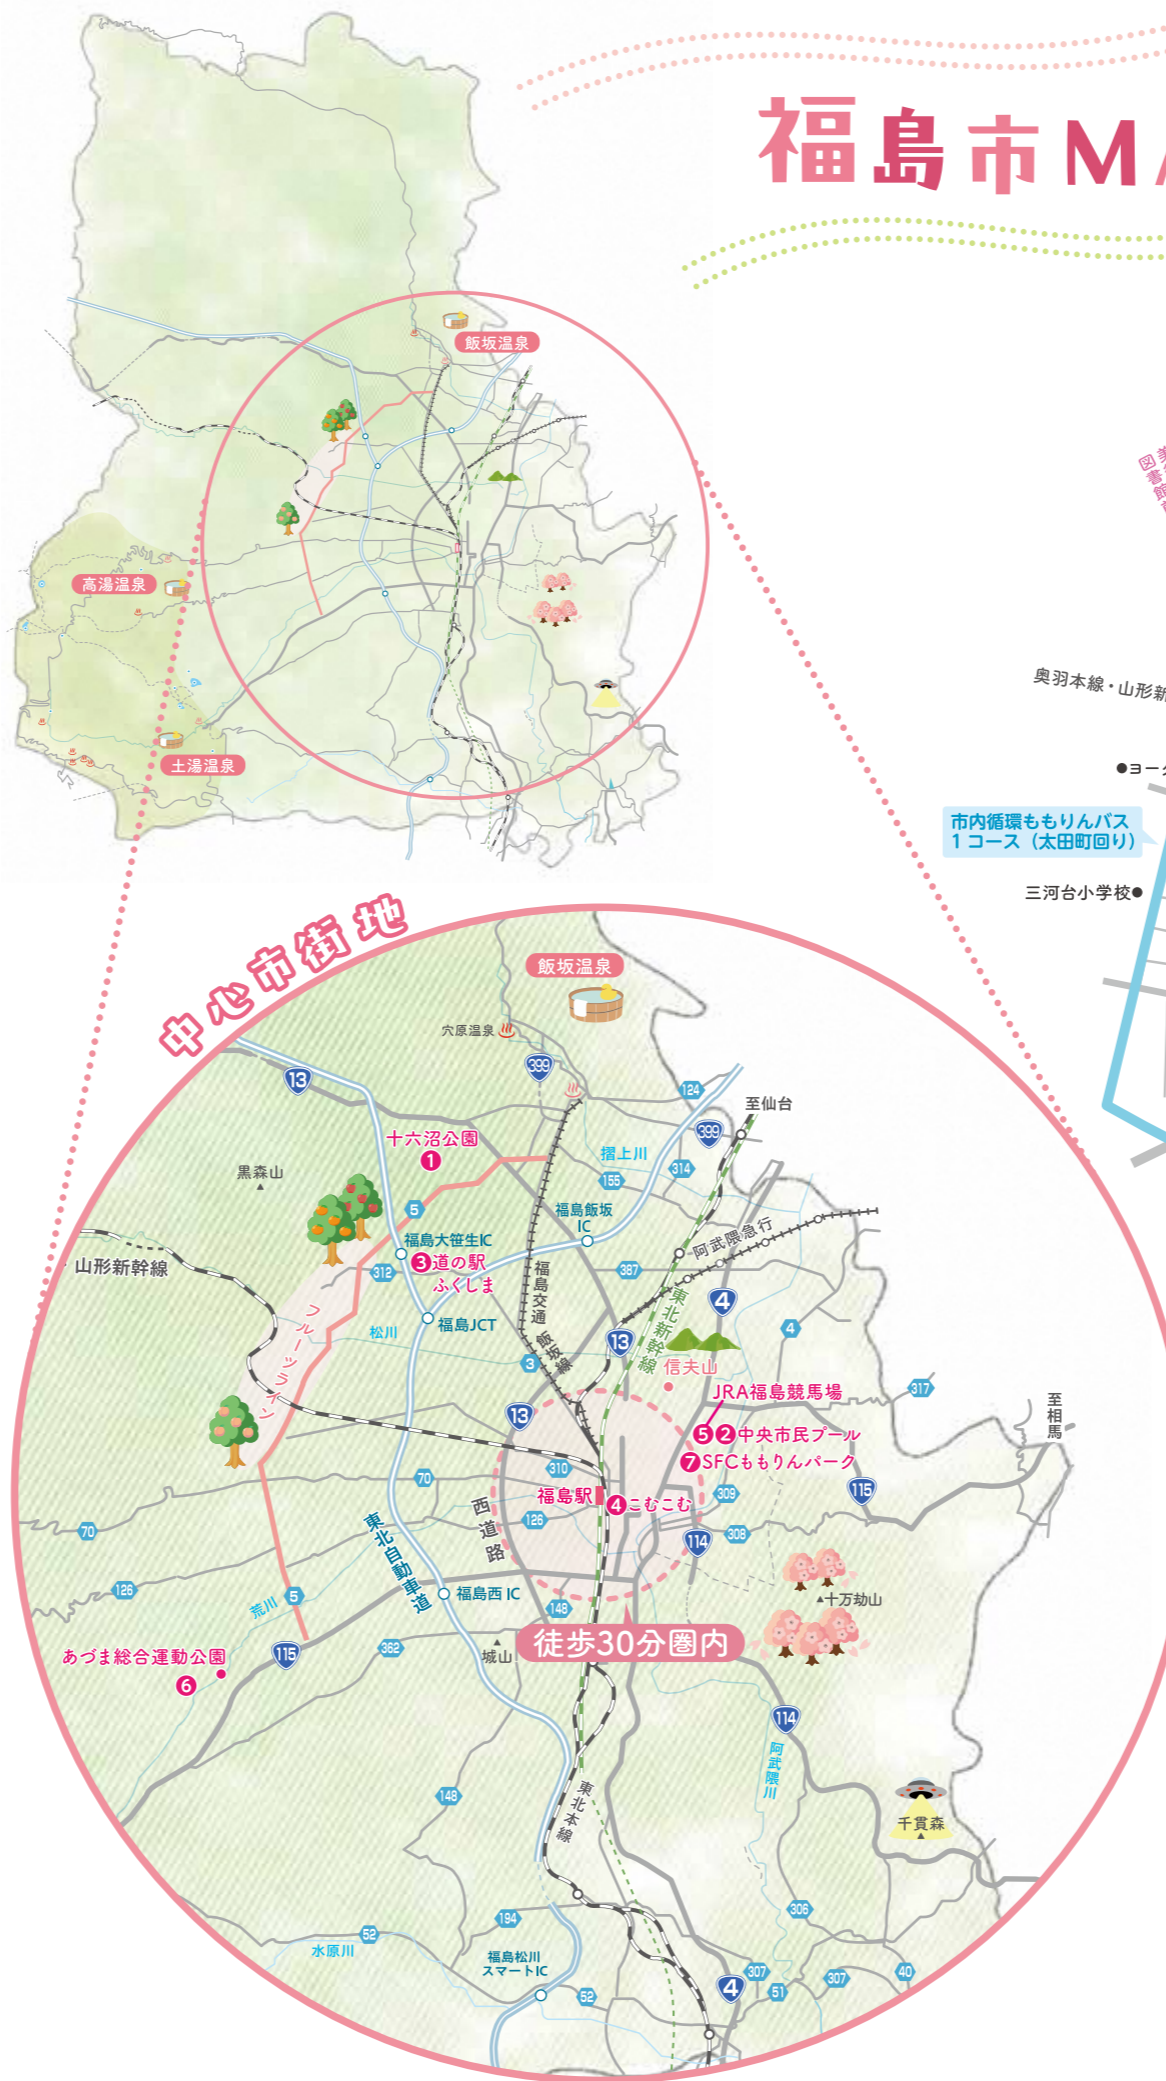

ようこそ福島市へ

ふくしま暮らしのガイドブック

福島市
FUKUSHIMA CITY

福島市の遊び場

① 十六沼公園

子どもに大人気のドーム型トランポリン遊具「びよんびよんドーム」！屋根の下で遊べます。充実した遊具の他にも様々なスポーツが楽しめる場所です。

② 中央市民プール

④ こむこむ

⑤ JRA福島競馬場 馬場内キッズパーク

ポニーの体験乗馬やアスレチック遊具があるほか、広大な芝生の上でのびのびと遊ぶことができます。

⑦ ふくしま児童公園 SFCももりんパーク

30種類以上の有料・無料の遊具が揃い、ファミリーに人気の公園です。

その他、県北地域の遊び場情報は
こちらから！

あそびばみっけ！

福島市MAP

市内循環ももりんバス 100円バス

MOMORINシェアサイクル

自転車の貸出サービスMOMORIN(ももりん)シェアサイクル。福島市内の中心市街地に設置されるサイクルポートであれば、どこからでもレンタル・返却が可能で、24時間利用可能です。貸出自転車は電動アシスト付きミニサイクル。観光や通勤、買い物など、ぜひご利用ください。

市からの最新情報はこちら

市LINE公式アカウント

友だち募集中!

友だち追加は
こちらから!!

 欲しい情報を自分で選べる!